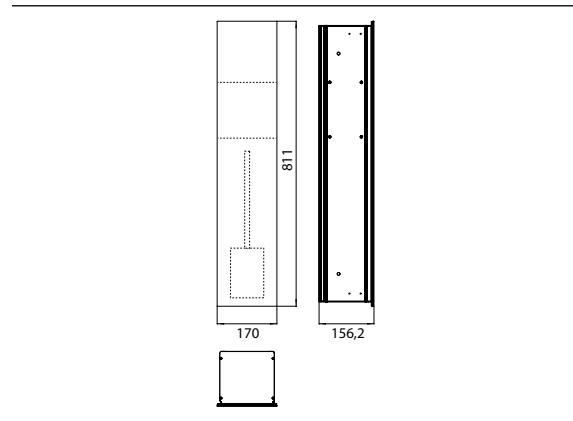

PRODUCTINFORMATIE

Toiletmodule - inbouwmodule wit

Art.nr.9754 274 53

Reserverol/vochtige doekjes, toiletrolhouder, toiletborstelgarnituur, scharnier links