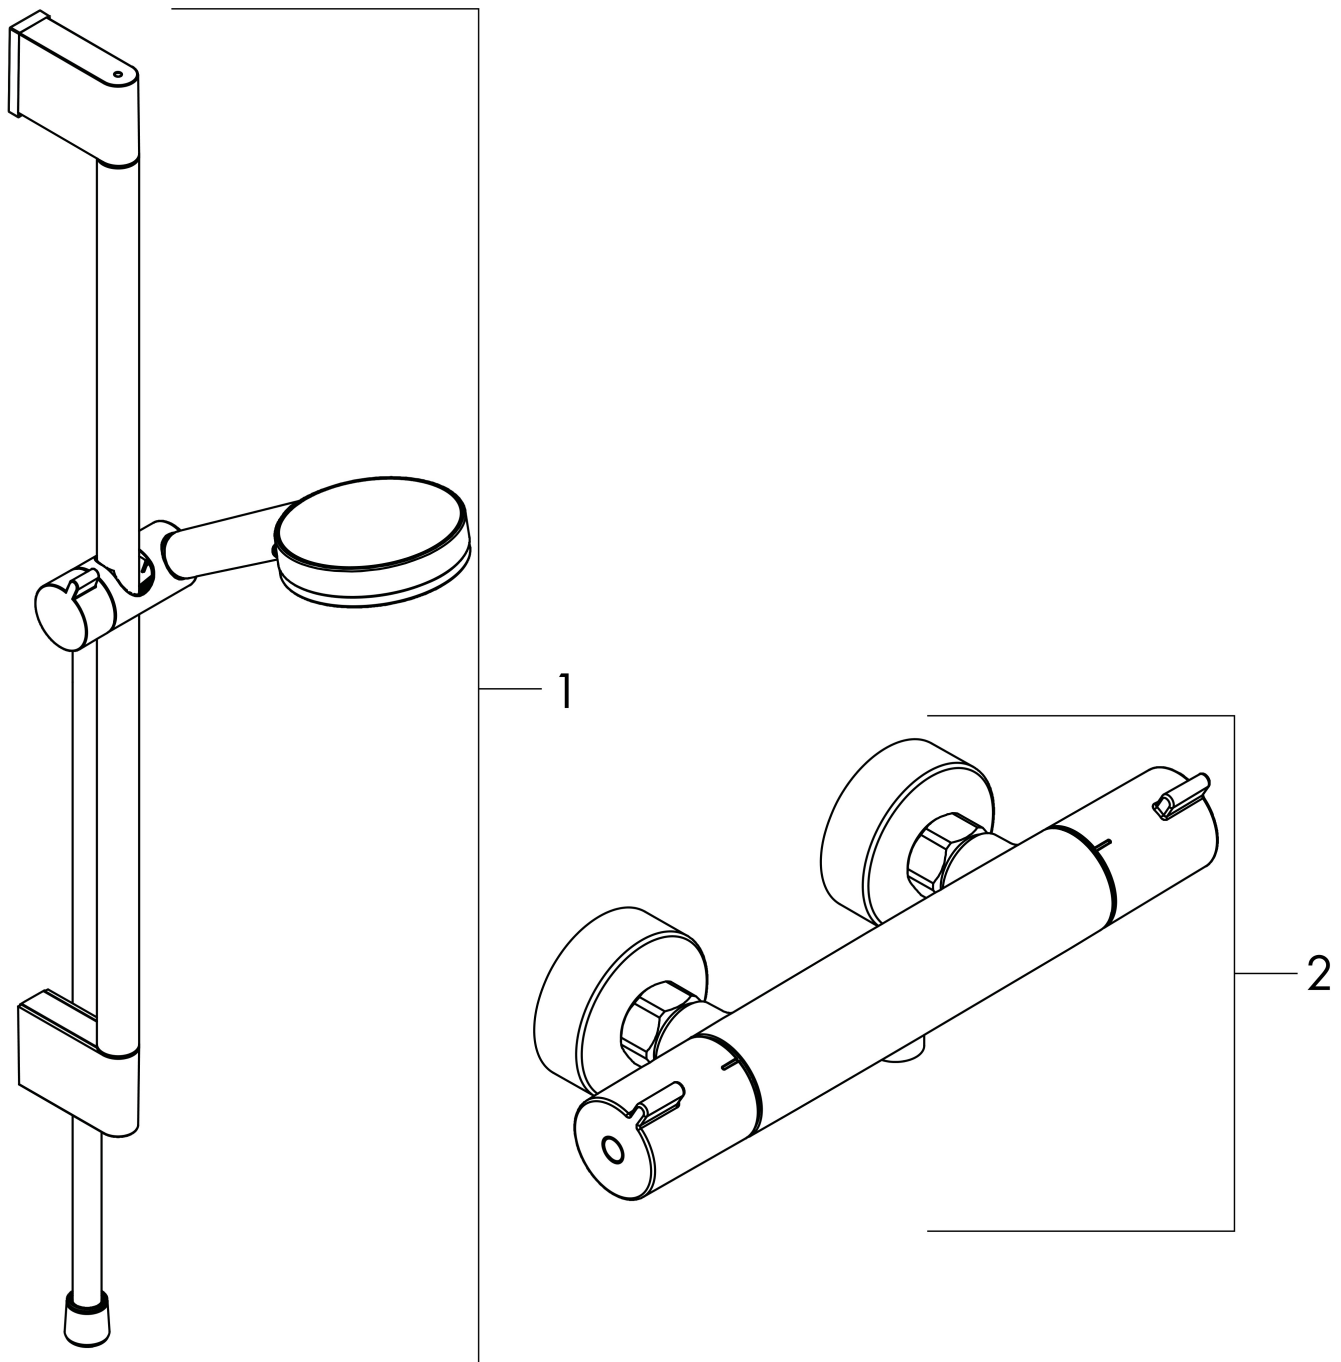

- bestaat uit: handdouche, douchethermostaat, douchestang, schuifstuk, doucheslang
- straalplaatoppervlak: 100 mm
- straalsoort handdouche: Rain, IntenseRain
- maximale doorstroomhoeveelheid van handdouche bij 3 bar: 13,8 l/min
- minimale bedrijfsdruk: 1 bar
- maximale bedrijfsdruk: 10 bar
- QuickClean: Kalkaanslag kun je eenvoudig met je vinger verwijderen
- wisselen straalsoort door draaien straalplaat
- thermostaat: Ecostat 1001 CL
- profielbuis: rond
- diameter glijstang: 22 mm
- buislengte: 959 mm
- boorafstand: 915 mm
- traploos in hoogte verstelbaar
- wandhouders gemaakt van kunststof
- lengte doucheslang: 1600 mm
- draaikoppeling voorkomt dat de slang in de knoop raakt
- 90° in positie verstelbaar schuifstuk, zwenkbaar naar links en rechts, omhoog en omlaag

Merk	hansgrohe
Artikelnaam	Crometta opbouw douchesysteem Vario met 1001 CL thermostaat en glijstang 90 cm
Art.nr.	27813400
Oppervlakte	wit/chroom
Netto prijs	291,27 EUR

Installatievoorbeelden

i Afmetingen kunnen variëren vanwege keramische toleranties die verband houden met het productieproces.

Merk	hansgrohe
Artikelnaam	Crometta opbouw douchesysteem Vario met 1001 CL thermostaat en glijstang 90 cm
Art.nr.	27813400
Oppervlakte	wit/chroom
Netto prijs	291,27 EUR

Explosietekening voor bouwjaar: >04/16

Merk hansgrohe
 Artikelnaam **Crometta** opbouw douchesysteem Vario met 1001 CL thermostaat en glijstang 90 cm
 Art.nr. 27813400
 Oppervlakte wit/chroom
 Netto prijs 291,27 EUR

Onderdelen voor bouwjaar: >04/16