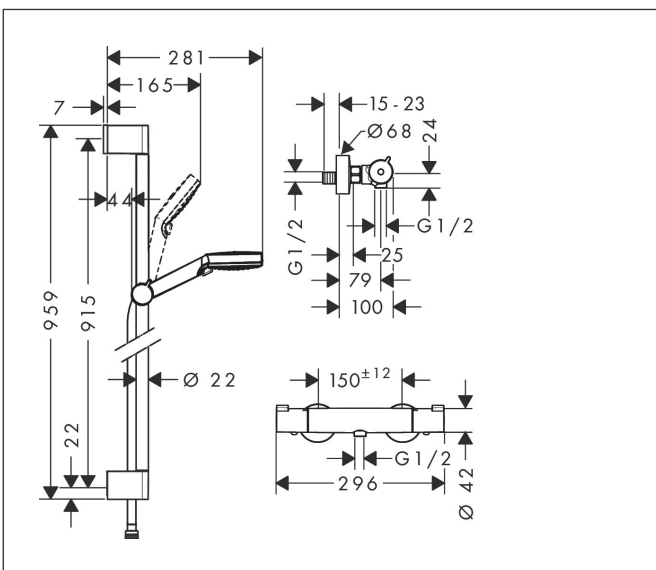

Merk	hansgrohe
Artikelnaam	Crometta opbouw douchesysteem Vario met 1001 CL thermostaat en glijstang 90 cm
Art.nr.	27813400
Oppervlakte	wit/chroom
Netto prijs	291,27 EUR

Product foto

Maat tekeningen

Kenmerken

- bestaat uit: handdouche, douchethermostaat, douchestang, schuifstuk, doucheslang
- straalplaatoppervlak: 100 mm
- straalsoort handdouche: Rain, IntenseRain
- maximale doorstroomhoeveelheid van handdouche bij 3 bar: 13,8 l/min
- minimale bedrijfsdruk: 1 bar
- maximale bedrijfsdruk: 10 bar
- QuickClean: Kalkaanslag kun je eenvoudig met je vinger verwijderen
- wisselen straalsoort door draaien straalplaat
- thermostaat: Ecostat 1001 CL
- profielbuis: rond
- diameter glijstang: 22 mm
- buislengte: 959 mm
- boorafstand: 915 mm
- traploos in hoogte verstelbaar
- wandhouders gemaakt van kunststof
- lengte doucheslang: 1600 mm
- draaikoppeling voorkomt dat de slang in de knoop raakt
- 90° in positie verstelbaar schuifstuk, zwenkbaar naar links en rechts, omhoog en omlaag

Technologie

Straalsoorten

Merk hansgrohe
 Artikelnaam **Crometta** opbouw douchesysteem Vario met 1001 CL thermostaat en glijstang 90 cm
 Art.nr. 27813400
 Oppervlakte wit/chroom
 Netto prijs 291,27 EUR

Merk	hansgrohe
Artikelnaam	Crometta opbouw douchesysteem Vario met 1001 CL thermostaat en glijstang 90 cm
Art.nr.	27813400
Oppervlakte	wit/chroom
Netto prijs	291,27 EUR

Installatievoorbeelden

i Afmetingen kunnen variëren vanwege keramische toleranties die verband houden met het productieproces.