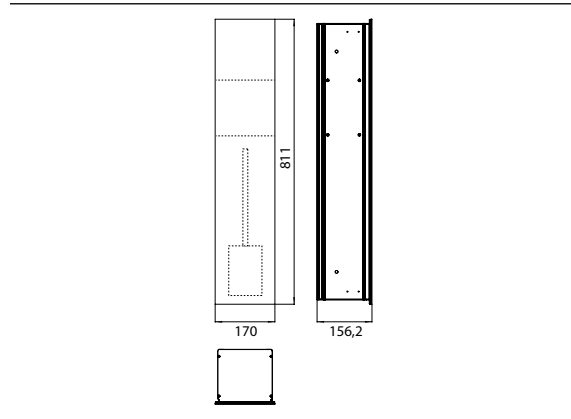

PRODUCTINFORMATIE

Toiletmodule - inbouwmodule wit

Art.nr.9754 274 52

Reserverol/vochtige doekjes, toiletrolhouder, toiletborstelgarnituur, scharnier rechts