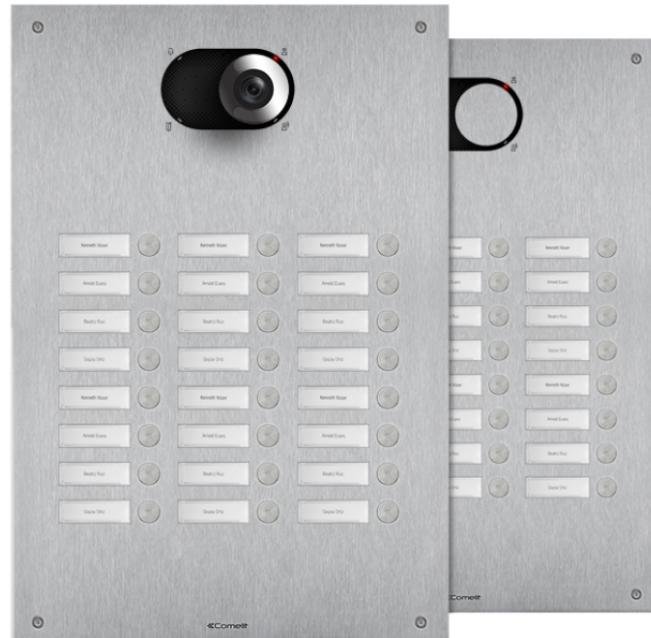

**IX0324****SWITCH FRONTPANEEL MET 24 DRUKKNOPPEN, 3 RIJEN**

Frontpaneel voor deurstation Switch in 2,5 mm dik roestvast geborsteld staal AISI 316. Dankzij de meegeleverde adapter art. 1250U is het mogelijk de afzonderlijk verkrijgbare audio- of audio/videomodule te gebruiken, afhankelijk van het type bedrading (digitale 2-draads Simplebus of ViP). Compleet met 24 drukknoppen aangebracht over 3 rijen die al gemonteerd en bedraad zijn. Naamkaders met witte led-achtergrondverlichting. Vervanging van de naamkaders direct vanaf de voorzijde. Beschermingsklasse IK08. Uit te breiden met inbouwdoos of opbouwbehuizing (afzonderlijk verkocht). Afmetingen (L x H x D): 302,9 x 448,9 x 2,5mm.

AWARDSDESIGN
MILANO

IX0324

SWITCH FRONTPANEEL MET 24 DRUKKNOPPEN, 3 RIJEN

ALGEMENE DATA

Typologie	Monoblock
Hoogte (mm)	448.9
Breedte (mm)	302.9
Diepte (mm)	2.5
Productkleur	Staal
Inbouwmontage	Ja, met een speciaal accessoire
Wandmontage	Ja, met een speciaal accessoire

AUDIOFUNCTIES

Technologieën geïmplementeerd	Echo annuleren
-------------------------------	----------------

HARDWAREFUNCTIES

Soort roepen	Knoppen
Type knoppen	Mechanische
Aantal knoppen (n°)	24
Kleur van achtergrondverlichting	Wit

IX0324

SWITCH FRONTPANEEL MET 24 DRUKKNOPPEN, 3 RIJEN

ACCESSOIRES

IX9165 BEHUIZING FRONTPANEEL, 24-27-30-33 DRUKKNOPPEN

Opbouwbehuizing voor deurstations art. IX0324, IX0327, IX0330 en IX0333 met 24-27-30-33 drukknoppen.