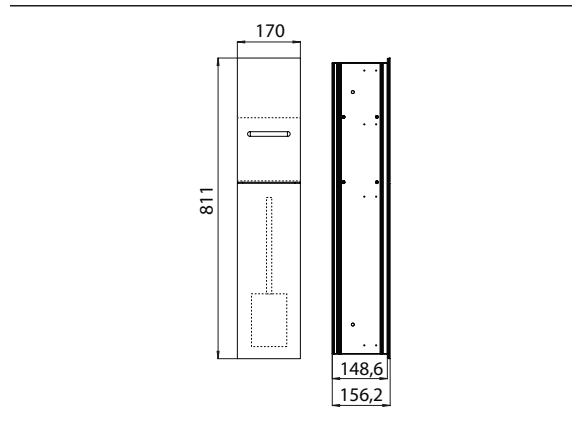

### Toiletmodule - inbouwmodule wit

Art.nr.9754 274 51

Reserverol/vochtige doekjes, toiletrolhouder, toiletborstelgarnituur, scharnier links