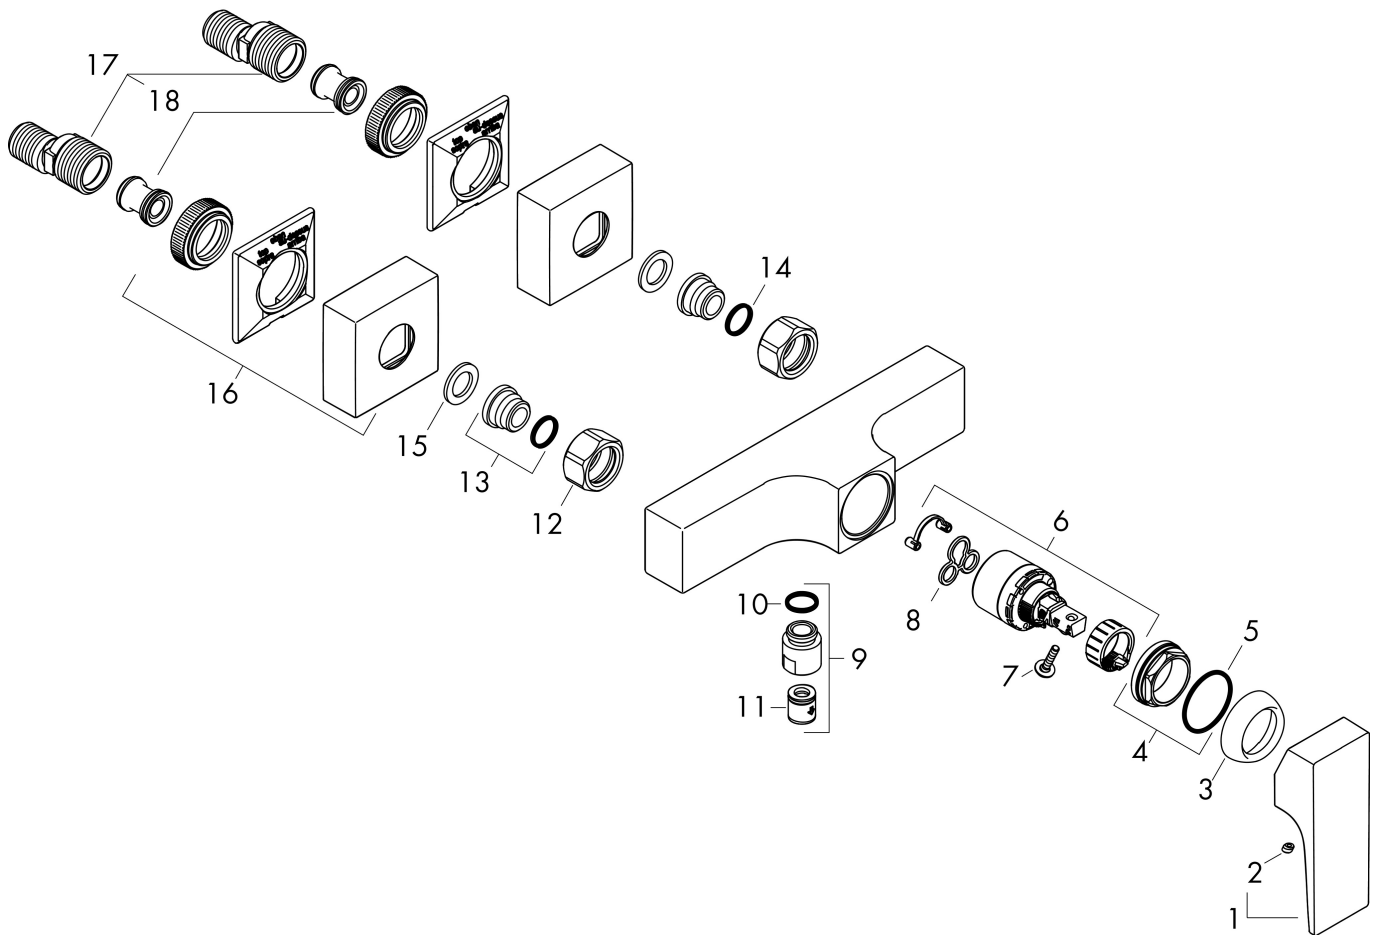

## Kenmerken

- 1 functie
- installatie met hartafstand  $150 \pm 12$  mm
- maximale doorstroomhoeveelheid bij 3 bar: 16 l/min
- keramisch kardoos
- temperatuurbegrenzing instelbaar
- terugslagklep
- slangaansluiting: DN15
- minimale bedrijfsdruk: 1 bar
- maximale bedrijfsdruk: 10 bar

## Maat tekeningen

Merk hansgrohe  
 Artikelnaam **Metropol** ééngreeps douchemengkraan opbouw met rechte greep  
 Art.nr. 32560700  
 Oppervlakte mat wit  
 Netto prijs 439,41 EUR

## Stroomschema

Merk	hansgrohe
Artikelnaam	<b>Metropol</b> ééngreeps douchemengkraan opbouw met rechte greep
Art.nr.	32560700
Oppervlakte	mat wit
Netto prijs	439,41 EUR

## Explosietekening voor bouwjaar: >11/19

Merk	hansgrohe
Artikelnaam	<b>Metropol</b> ééngreeps douchemengkraan opbouw met rechte greep
Art.nr.	32560700
Oppervlakte	mat wit
Netto prijs	439,41 EUR