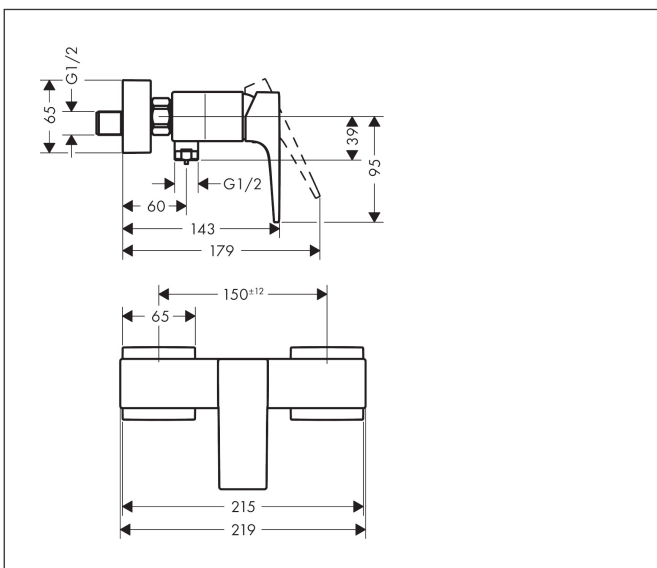

Merk hansgrohe  
 Artikelnaam **Metropol** ééngreeps douchemengkraan opbouw met rechte greep  
 Art.nr. 32560700  
 Oppervlakte mat wit  
 Netto prijs 439,41 EUR

## Kenmerken

- 1 functie
- installatie met hartafstand  $150 \pm 12$  mm
- maximale doorstroomhoeveelheid bij 3 bar: 16 l/min
- keramisch kardoos
- temperatuurbegrenzing instelbaar
- terugslagklep
- slangaansluiting: DN15
- minimale bedrijfsdruk: 1 bar
- maximale bedrijfsdruk: 10 bar

## Maat tekeningen

Merk hansgrohe  
 Artikelnaam **Metropol** ééngreeps douchemengkraan opbouw met rechte greep  
 Art.nr. 32560700  
 Oppervlakte mat wit  
 Netto prijs 439,41 EUR