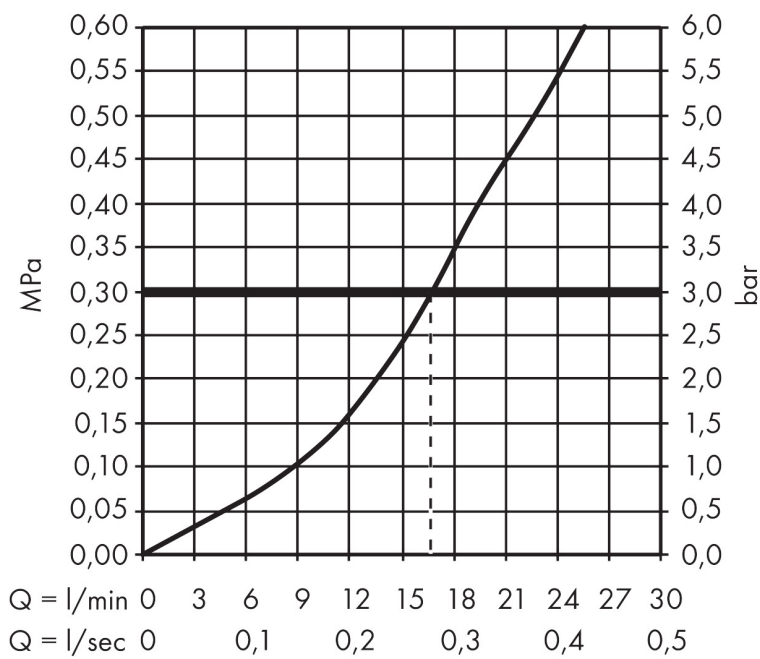

Merk hansgrohe
Artikelnaam **Metropol** ééngreeps douchemengkraan opbouw met rechte greep
Art.nr. 32560700
Oppervlakte mat wit
Netto prijs 439,41 EUR

Stroomschema