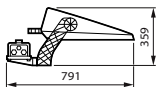

Aantal producten op MCB van 16 A type	2
B	
Operationele temperatuur	
Omgevingstemperatuurbereik	-40 tot +50 °C
Dimbaarheid en regelsystemen	
Dimbaar	Ja
Driver/VSA	Voedingsunit met DALI-interface
Bedieningsinterface	DALI
Constante lichtopbrengst	Nee
Eigenschappen behuizing en afmetingen	
Materiaal behuizing	Aluminium
Reflectormateriaal	Aluminium
Materiaal optiek	-
Materiaal optische lichtkap/lens	Glas
Fixation materiaal	Aluminium
Kleur behuizing	Aluminium
Bevestigingsvoorziening	Instelbare montagebeugel
Vorm optische lichtkap/lens	Vlak
Afwerking optische lichtkap/lens	Helder
Totale hoogte	359 mm
Windbelastbaar oppervlak	0,53 m²
Keurmerken en classificaties	
Beschermingsklasse	IP 66 [Bescherming tegen binnendringen van stof, straalwaterdicht]
IK-classificatie	IK08 [5 J, beschermd tegen vandalisme]
Surge Protection (Common/Differential)	Piekspanningsbeschermingsniveau tot 10 kV met differentiaal-modus en 10 kV met normale modus
Sustainability rating	-

Maatschets

Beschermingsklasse IEC	Veiligheidsklasse I
Brandbaarheidsmarkering	-
CE-markering	CE-markering
ENEC-markering	ENEC-markering
Garantieperiode	5 jaar
Conform EU RoHS-richtlijn	Ja

Initiële prestaties (conform IEC)

Tolerantie lichtstroom	+/-7%
Aanvankelijke kleurkwaliteit	(0.329,0.342)
Tolerantie energieverbruik	+/-10%
Init. Color Rendering Index Tolerance	+/-2

Toepassingsomstandigheden

Prestaties bij omgevingstemperatuur Tq	15 °C

Productgegevens

Productnaam voor bestelling	BVP440 LED1150/757 DW HGB FG PSD ALU D9
Volledige productnaam	BVP440 LED1150/757 DW HGB FG PSD ALU D9
Full EOC	872016980200100
Bestelcode	8720169802001
Materiaalnr. (12NC)	912300060577
Lokale code	8720169802001
Numerator - Aantal per pak	1
Nettogewicht (per stuk)	24,000 kg
EAN/UPC - product/behuizing	8720169802001
Numerator - Dozen per buitendoos	1
EAN/UPC - Case	8720169802001