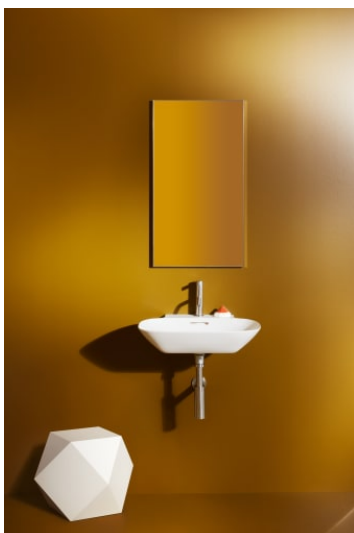

INO

Wastafel

AFMETINGEN

Lengte	560 mm
Breedte	450 mm
Hoogte	145 mm

KLEUR EN AFWERKING

000 Wit

OPTIES

109 - zonder kraangat

Aantal bevestigingspunten : 2

Kraangat configuratie : Zonder kraangat

Materiaal : Saphirkeramik

Onderzijde geglazuurd

Positie waskom : Centraal

Type installatie : Wandhangend

Type overloop : Standaard

Waskom breedte (mm) : 340

Waskom lengte (mm) : 584

TE COMBINEREN MET

Wastafelonderbouw, 1 aluminium deur, rechts draaiend, met 2 legplanken in de deur, 1 legplank in de kast, voor wastafel 810302

H425352030...1

INO

De collectie Ino, ontworpen voor LAUFEN door de Franse designer Toan Nguyen, is een frisse kijk op de klassieke vorm van wastafels. De innovatieve collectie maakt vakkundig gebruik van de creatieve mogelijkheden van LAUFEN's SaphirKeramik. Elegante, uitnodigende en bijna gewichtloze objecten, met eenvoudige lijnen waardoor zachte maar stevige randen ontstaan. De collectie omvat onder andere diverse wastafels, hoogwaardige badkamermeubels en twee badkuipen.