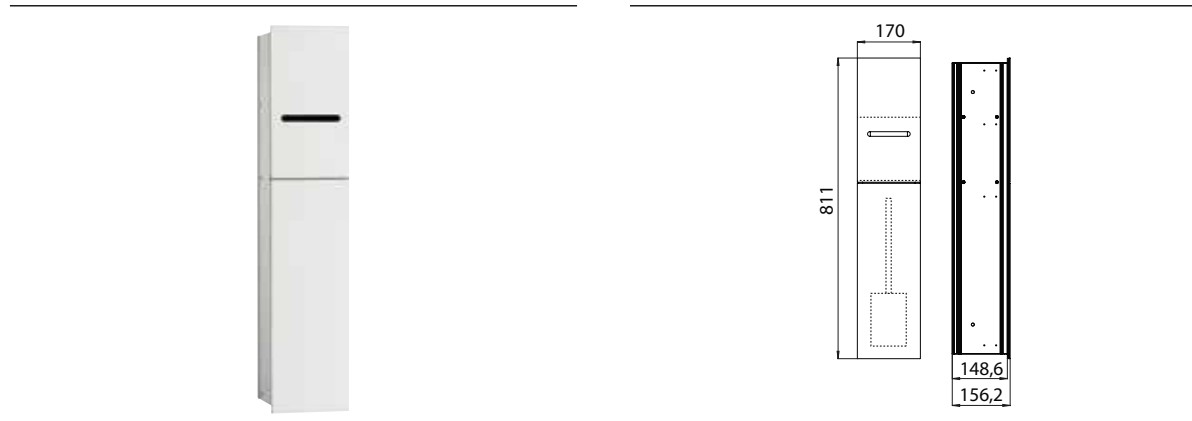

PRODUCTINFORMATIE

Toiletmodule - inbouwmodule wit

Art.nr.9754 274 50

Reserverol/vochtige doekjes, toiletrolhouder, toiletborstelgarnituur, scharnier rechts