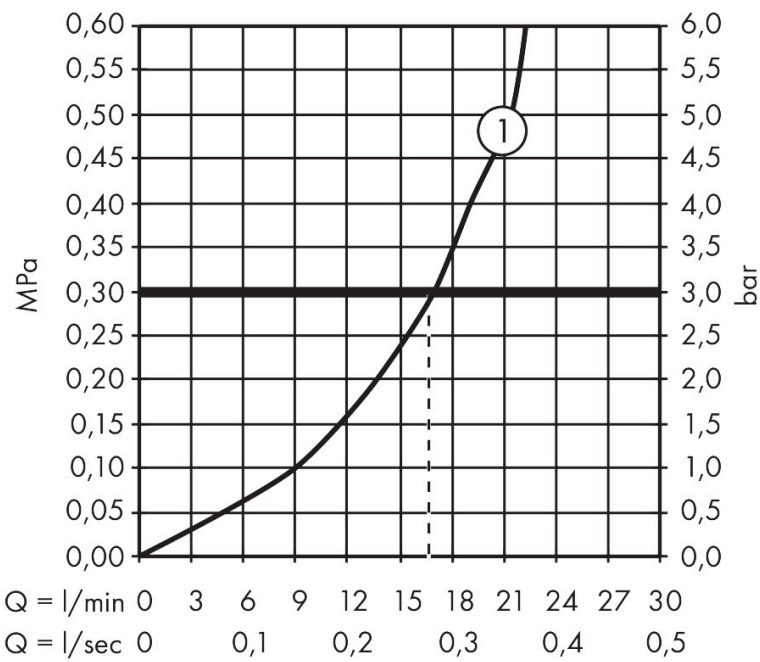

Merk hansgrohe
Artikelnaam **Ecostat Comfort** opbouw douchethermostaat
Art.nr. 13116000
Oppervlakte chroom
Netto prijs 281,16 EUR

Stroomschema

1 Shower outlet with 1B-resistance