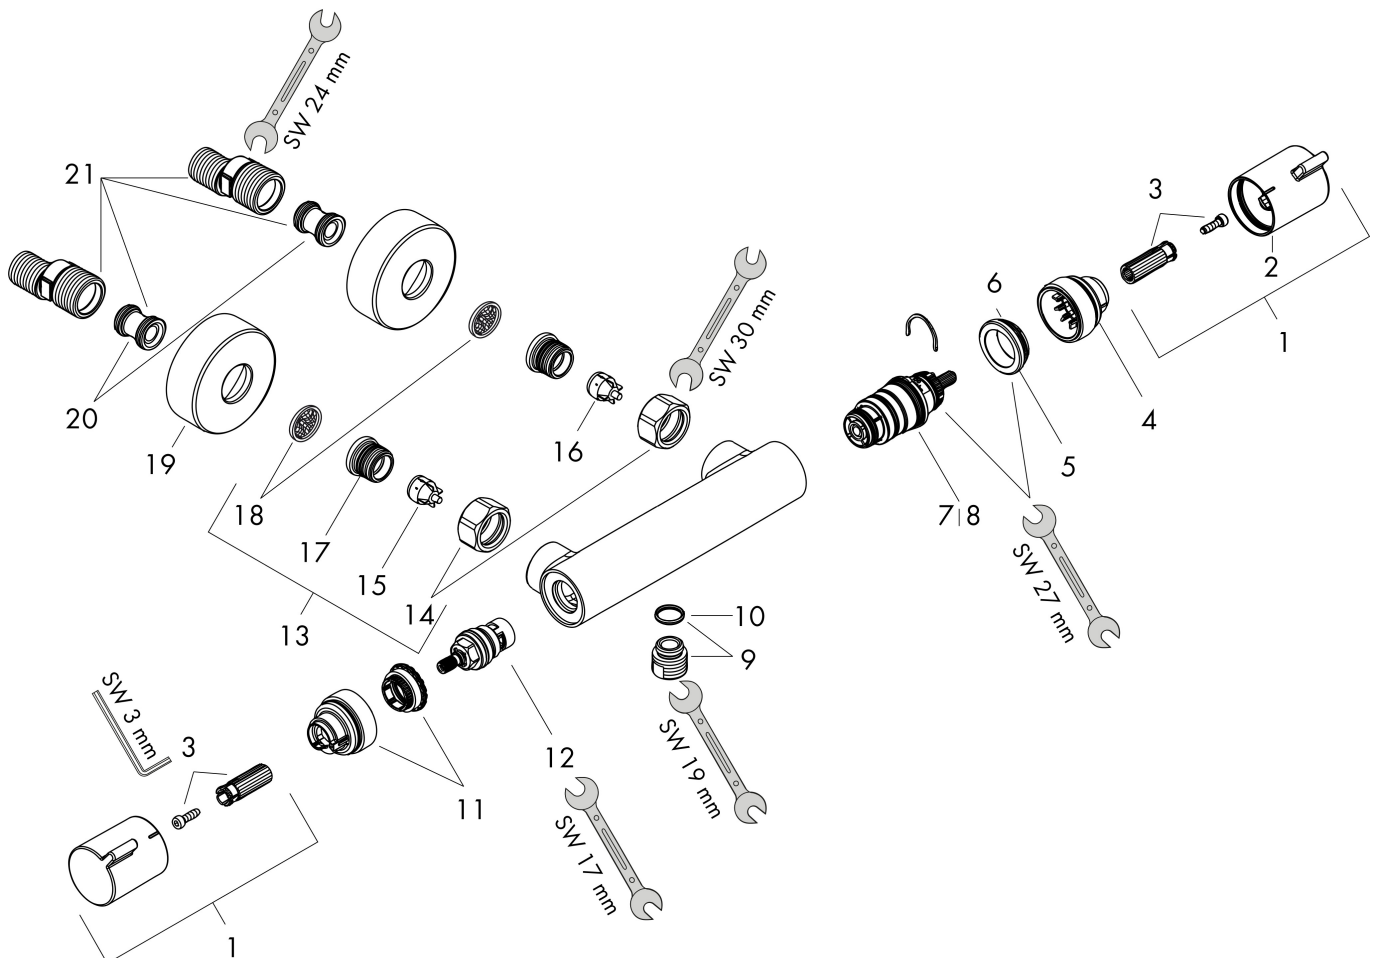

Merk	hansgrohe
Artikelnaam	Ecostat Comfort opbouw douchethermostaat
Art.nr.	13116000
Oppervlakte	chrom
Netto prijs	281,16 EUR

Explosietekening voor bouwjaar: >07/12