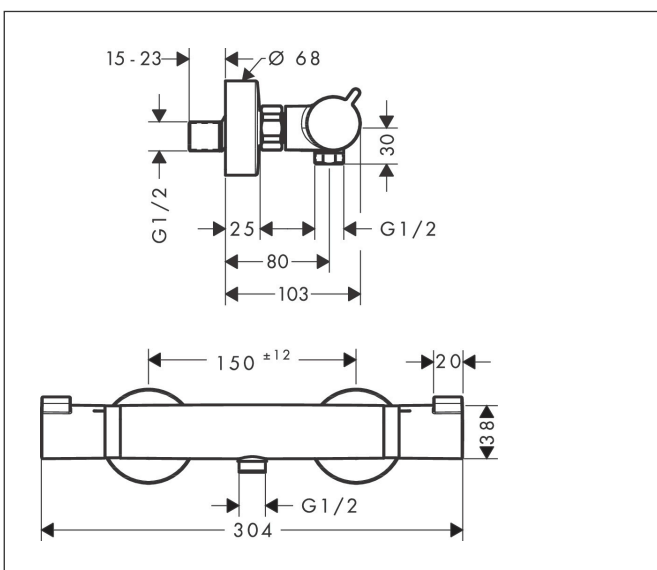

## Kenmerken

- EcoStop-knop begrenst het waterverbruik op 10 l/min
- thermostaatkardoes, keramische stopkraan 180°
- maximale doorstroomhoeveelheid bij 3 bar: 17 l/min
- Veiligheidsblokkering bij 40°C
- temperatuurbegrenzing instelbaar
- metaal
- hartafstand: 150 ± 12 mm
- aansluiting: S-aansluitingen, G1/2
- vuilfilter inbegrepen

## Maat tekeningen