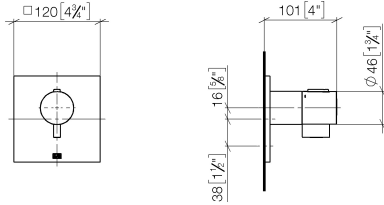

Benötigtes Zubehör

xTOOL UP-Thermostatmodul ohne Mengenregulierung - 35 503 970 90
 •Max. Einbautiefe 160 mm
 •Min. Einbautiefe 95 mm

Empfohlenes Zubehör

xGRID Befestigungssatz für die Integration in den Trockenbau - 12 340 970 90

Benötigtes Zubehör

xGRID Montageschiene 555 mm - 12 360 970 90

xTOOL UP-Thermostat ohne Mengenregulierung 1/2" - Champagne gebürstet (22kt Gold)

MEM

36 501 985
mm [inches]

Codes & Standards

DIN 4109	EN 1111	ISO 3822	Scottish Water Byelaws
UK Water Supply Regulations	Ü-Zeichen		