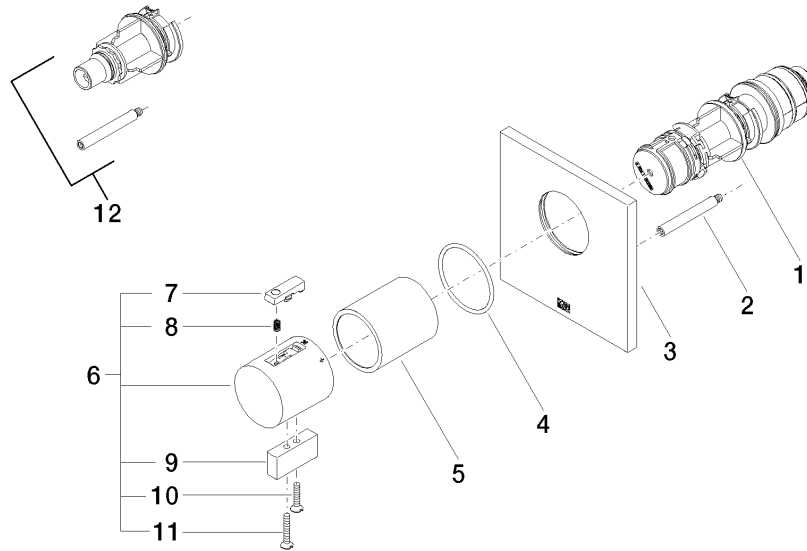

xTOOL UP-Thermostat ohne Mengenregulierung 1/2" - Champagne gebürstet
(22kt Gold)

MEM

36 501 985

Produktversion ab 1/1/2022