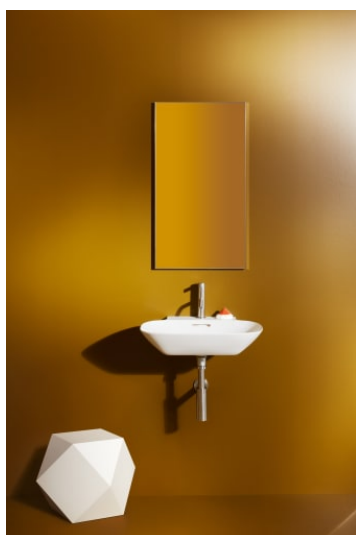

## Lavabo

### OPTIONS

109 - non percé

Base émaillée

Largeur de la cuve (mm) : 340

Longueur de la cuve (mm) : 584

Matériau : Saphirkeramik

Nombre de points de fixation : 2

Position de la cuve : Centrale

Trou pour la robinetterie : Sans trou

Type d'installation : Autoportant

Type de vidage : Standard

COMPATIBLE AVEC

Meuble sous lavabo, 1 porte en aluminium, charnières à droite, avec 2 étagères dans la porte, 1 étagère dans le caisson, pour lavabo 810302

## INO

La nouvelle collection pour salles de bain Ino créée par le designer français Toan Nguyen pour LAUFEN est caractérisée par une nouvelle interprétation des formes classiques des lavabos. Cette collection innovante profite habilement des possibilités conceptuelles de la SaphirKeramik de LAUFEN: les objets sont élégants, attrayants et semblent être quasiment en apesanteur avec leurs lignes simples et leurs parois délicates mais néanmoins très stables. Un lavabo à fixer au mur, une vasque à poser ou destinée à être semi insérée, des meubles de salles de bain de haute qualité et deux baignoires font partie de la collection.