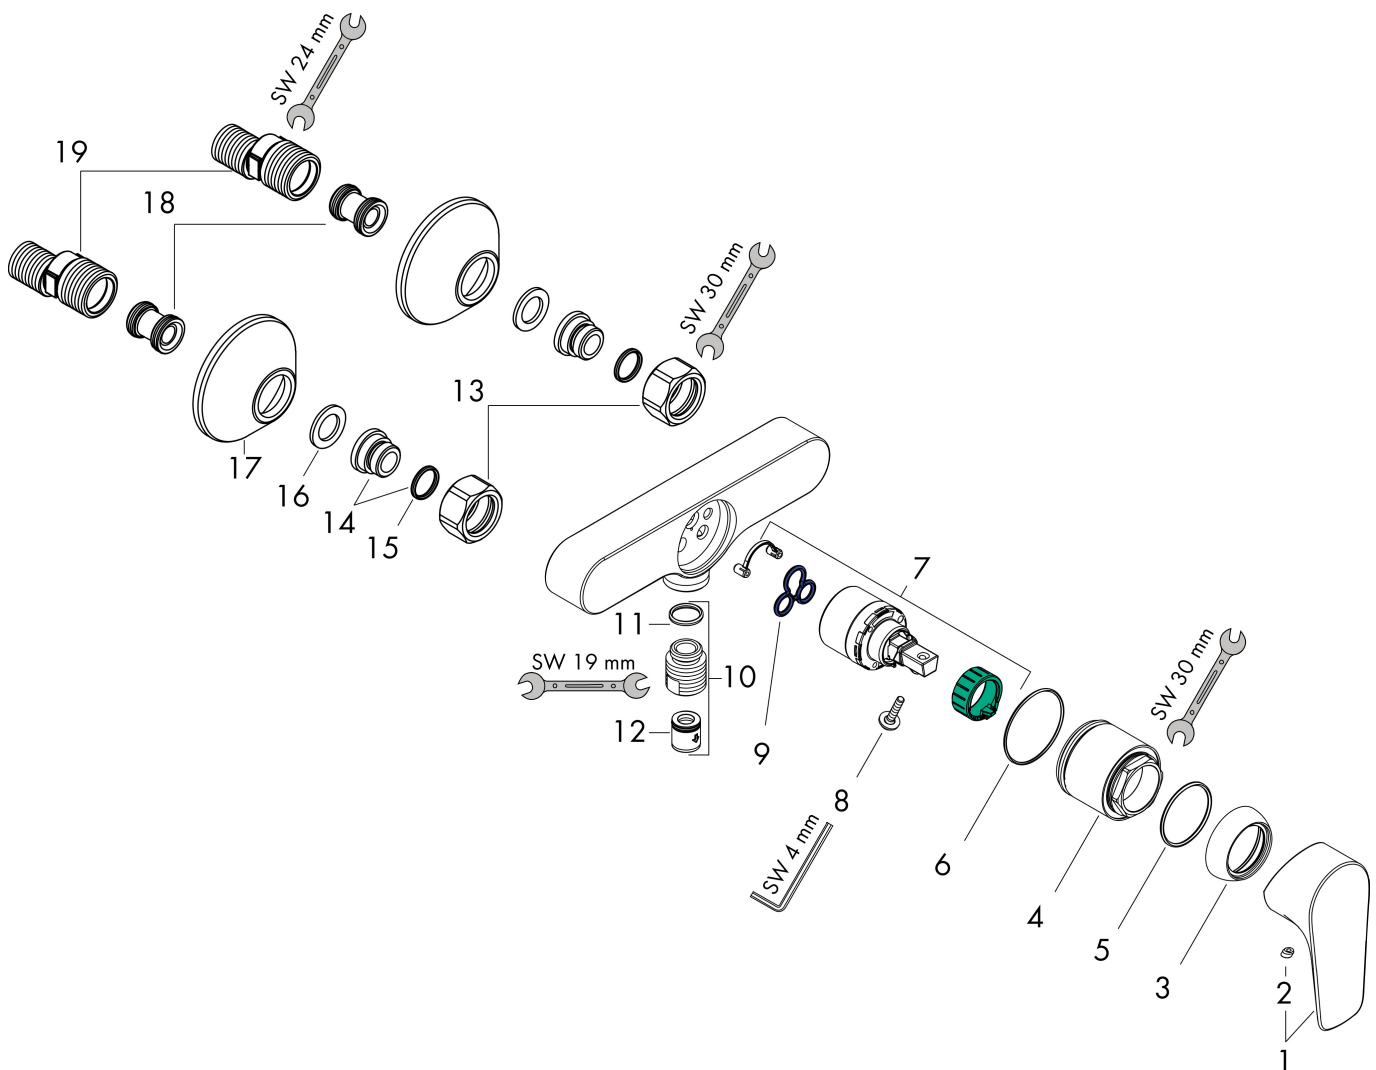

Merk hansgrohe
 Artikelnaam **Talis E** ééngreeps douchemengkraan opbouw
 Art.nr. 71760990
 Oppervlakte Polished Gold Optic
 Netto prijs 315,32 EUR

Product foto

Kenmerken

- 1 functie
- installatie met hartafstand 150 ± 12 mm
- maximale doorstroomhoeveelheid bij 3 bar: 22 l/min
- keramisch kardoos
- temperatuurbegrenzing instelbaar
- terugslagklep
- slangaansluiting: DN15

Maat tekeningen

Merk hansgrohe
 Artikelnaam **Talis E** ééngreeps douchemengkraan opbouw
 Art.nr. 71760990
 Oppervlakte Polished Gold Optic
 Netto prijs 315,32 EUR

Stroomschema

1 Shower outlet with 1B-resistance

Merk	hansgrohe
Artikelnaam	Talis E ééngreeps douchemengkraan opbouw
Art.nr.	71760990
Oppervlakte	Polished Gold Optic
Netto prijs	315,32 EUR

Explosietekening voor bouwjaar: >07/19

Merk hansgrohe
 Artikelnaam **Talis E** ééngreeps douchemengkraan opbouw
 Art.nr. 71760990
 Oppervlakte Polished Gold Optic
 Netto prijs 315,32 EUR

Onderdelen voor bouwjaar: >07/19

Pos	Beschrijving	Art.nr.	Prijs
1	greep	92666990	40,14
2	greepstop	96338000	3,12
3	afdekkap	97406990	
4	moer	97977990	51,06
5	O-Ring 32x2	98193000	3,12
6	O-ring 33x1,5	98164000	3,12
7	kardoes compl.	92730000	54,08
8	borgschroef	95140000	4,99
9	dichting	95008000	8,01
10	muuraansluitbocht	96044990	19,86
11	O-ring 14x2	98129000	3,12
12	terugslagklepset DW 15	94074000	13,21
13	moeren set	96157990	40,14
14	aansluiting	97220000	13,21
15	O-ring 15x2	98163000	3,12
16	zeefdichting	96922000	8,01
17	rozet Ø 70 mm	94135990	16,22
18	slagdemper	96429000	4,99
19	S-koppelingenset (±12 mm)	94140000	42,22