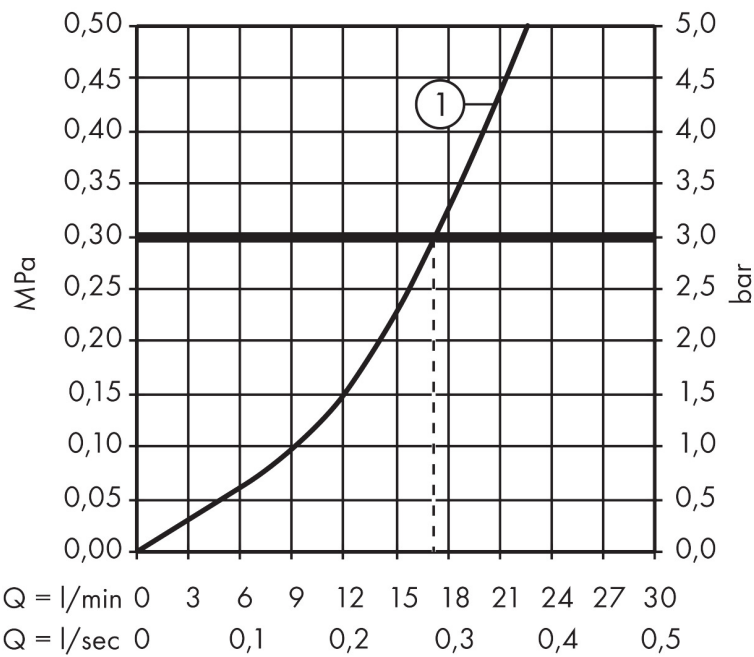

Merk hansgrohe
 Artikelnaam **Talis E** ééngreeps douchemengkraan opbouw
 Art.nr. 71760990
 Oppervlakte Polished Gold Optic
 Netto prijs 315,32 EUR

Product foto

Kenmerken

- 1 functie
- installatie met hartafstand 150 ± 12 mm
- maximale doorstroomhoeveelheid bij 3 bar: 22 l/min
- keramisch kardoos
- temperatuurbegrenzing instelbaar
- terugslagklep
- slangaansluiting: DN15

Maat tekeningen

Merk hansgrohe
 Artikelnaam **Talis E** ééngreeps douchemengkraan opbouw
 Art.nr. 71760990
 Oppervlakte Polished Gold Optic
 Netto prijs 315,32 EUR

Stroomschema

1 Shower outlet with 1B-resistance