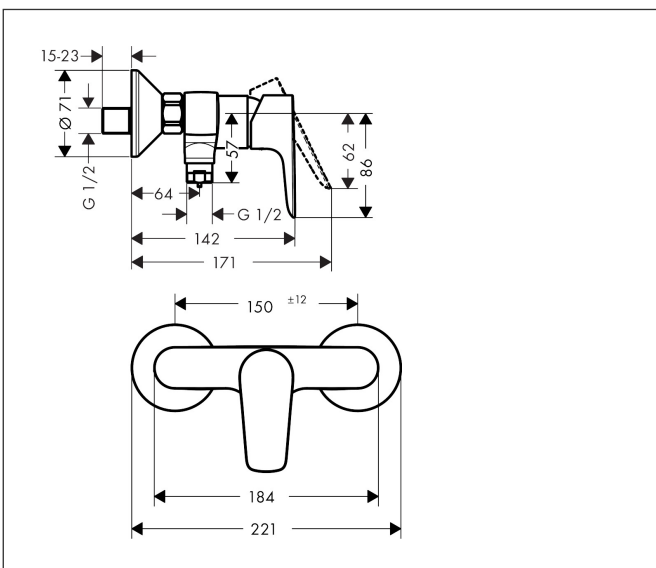

Merk hansgrohe
 Artikelnaam **Talis E** ééngreeps douchemengkraan opbouw
 Art.nr. 71760990
 Oppervlakte Polished Gold Optic
 Netto prijs 315,32 EUR

Product foto

Kenmerken

- 1 functie
- installatie met hartafstand 150 ± 12 mm
- maximale doorstroomhoeveelheid bij 3 bar: 22 l/min
- keramisch kardoos
- temperatuurbegrenzing instelbaar
- terugslagklep
- slangaansluiting: DN15

Maat tekeningen

Merk hansgrohe
 Artikelnaam **Talis E** ééngreeps douchemengkraan opbouw
 Art.nr. 71760990
 Oppervlakte Polished Gold Optic
 Netto prijs 315,32 EUR

Stroomschema

1 Shower outlet with 1B-resistance

Merk	hansgrohe
Artikelnaam	Talis E ééngreeps douchemengkraan opbouw
Art.nr.	71760990
Oppervlakte	Polished Gold Optic
Netto prijs	315,32 EUR

Explosietekening voor bouwjaar: >07/19

Merk hansgrohe
 Artikelnaam **Talis E** ééngreeps douchemengkraan opbouw
 Art.nr. 71760990
 Oppervlakte Polished Gold Optic
 Netto prijs 315,32 EUR

Onderdelen voor bouwjaar: >07/19

Pos	Beschrijving	Art.nr.	Prijs
1	greep	92666990	40,14
2	greepstop	96338000	3,12
3	afdekkap	97406990	
4	moer	97977990	51,06
5	O-Ring 32x2	98193000	3,12
6	O-ring 33x1,5	98164000	3,12
7	kardoes compl.	92730000	54,08
8	borgschroef	95140000	4,99
9	dichting	95008000	8,01
10	muuraansluitbocht	96044990	19,86
11	O-ring 14x2	98129000	3,12
12	terugslagklepset DW 15	94074000	13,21
13	moeren set	96157990	40,14
14	aansluiting	97220000	13,21
15	O-ring 15x2	98163000	3,12
16	zeefdichting	96922000	8,01
17	rozet Ø 70 mm	94135990	16,22
18	slagdemper	96429000	4,99
19	S-koppelingenset (±12 mm)	94140000	42,22