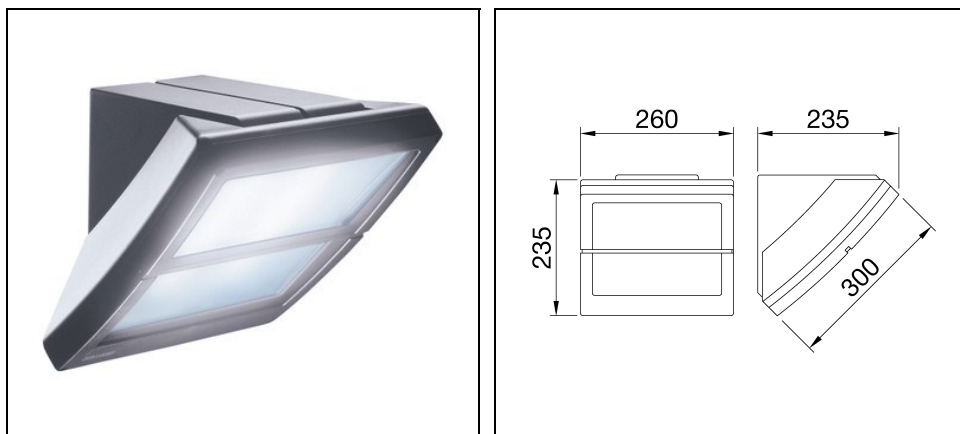

## Omschrijving

Multifunctioneel armatuur voor residentiële en openbare gebieden, met een polycarbonaat behuizing en opalen afscherming:

- Ook beschikbaar in 13W en 26W
- Multifunctioneel armatuur voor residentiële en openbare gebieden, met een polycarbonaat behuizing en opalen afscherming
- Mogelijkheid voor wand-, plafond- en mastmontage in de kleuren grafiet, wit en donkerblauw

## Algemene informatie

Lamphouder:	E27	Lichtbron:	
Kleur / Afwerking:	Graphite grey / Grafietgrijs	IP waarde:	IP55
Impact resistance / impact energy:	IK09 10J xx7	Beschermingsklasse:	I
Optiek:	OPAL - Opaal	Nettogewicht [kg]:	1.867
Totale lengte [mm]:	260	Totale breedte [mm]:	235
Totale hoogte [mm]:	235		