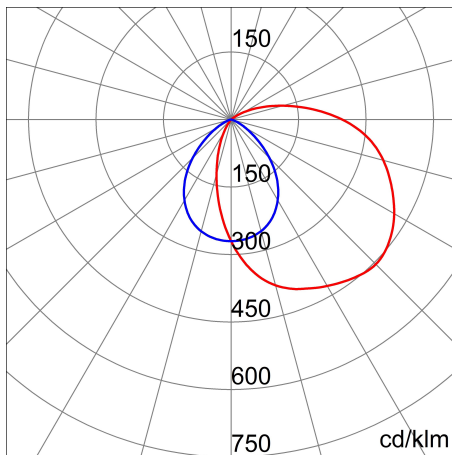

Fotometrische gegevens