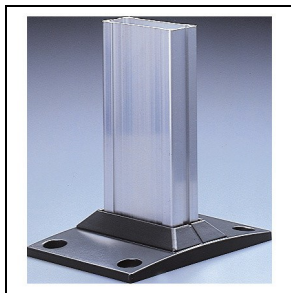

GW82297

Rechthoekige basis voor steunpaal

■ Graphite grey / Grafietgrijs