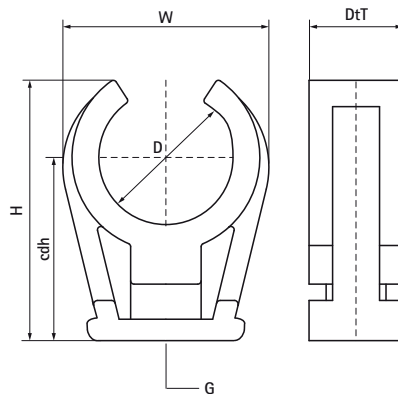

Walraven Klemzadel – Enkel (wit)

(C1025)

Voor het bevestigen van leidingen en leidingen aan de muur, vloer of het plafond

Voordelen & kenmerken

- Eéndelig zadel
- Aansluitschroefdraad M6 van messing
- Materiaal: PP (polypropyleen), wit (RAL 9016)
- brandklasse B2
- geen corrosie, recyclebaar, halogeenvrij, bestand tegen UV en veroudering
- Temperatuurbestendigheid van ca. -30 °C tot ca. +90 °C (constant); kortstondig tot ca. +110 °C

Productnummer	Totale hoogte	Totale breedte	Totale diepte	Beugel hart afstand hoogte	Aansluitdraad
Referentie letter	H	W	DtT	cdh	G
Eenheid beschrijving	mm	mm	mm	mm	
0853008	18	14	17	13	M6
0853010	21	17	17	16	M6
0853012	21	20	17	17	M6
0853015	25	24	17	18	M6
0853018	31	27	17	23	M6
0853022	36	31	17	26	M6
0853028	46	39	17	32	M6
0853035	51	46	17	33	M6
0853025	38	35	17	27	M6