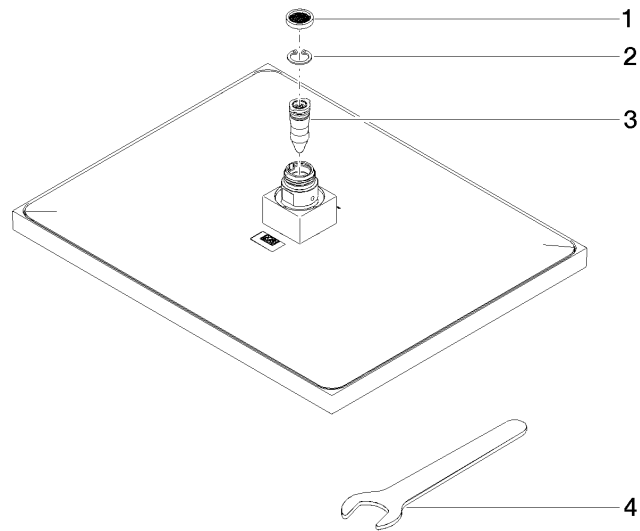

Regenbrause eckig 300 x 240 mm - Messing gebürstet (23kt Gold)

04 12 05 063 00

Regenbrause eckig 300 x 240 mm - Messing gebürstet (23kt Gold)

04 12 05 063 00

Regenbrause eckig 300 x 240 mm - Messing gebürstet (23kt Gold)

04 12 05 063 00

Regenbrause eckig 300 x 240 mm - Messing gebürstet (23kt Gold)

04 12 05 063 00

Regenbrause eckig 300 x 240 mm - Messing gebürstet (23kt Gold)

04 12 05 063 00

Ersatzteilstückliste

Nr.	Artikelnummer	Benennung	Verbaumenge	Lieferzeit
	09 23 01 075 90	Siebdichtung Ø 18 x 3,5 mm -	4	2