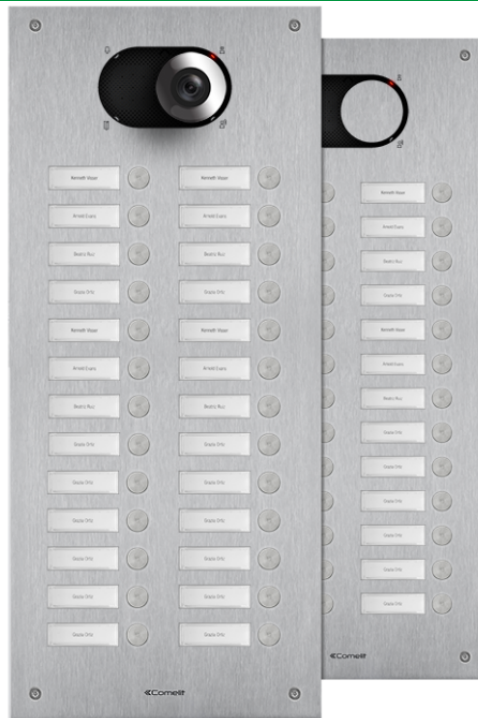

**IX0226****SWITCH FRONTPANEEL MET 26 DRUKKNOPPEN, 2 RIJEN**

Frontpaneel voor deurstation Switch in 2,5 mm dik roestvast geborsteld staal AISI 316. Dankzij de meegeleverde adapter art. 1250U is het mogelijk de afzonderlijk verkrijgbare audio- of audio/videomodule te gebruiken, afhankelijk van het type bedrading (digitale 2-draads Simplebus of ViP). Compleet met 26 drukknoppen aangebracht over 2 rijen die al gemonteerd en bedraad zijn. Naamkaders met witte led-achtergrondverlichting. Vervanging van de naamkaders direct vanaf de voorzijde. Beschermingsklasse IK08. Uit te breiden met inbouwdoos of opbouwbehuizing (afzonderlijk verkocht). Afmetingen (L x H x D): 216,4 x 502,1 x 2,5mm.

AWARDSDESIGN
MILANO

IX0226

SWITCH FRONTPANEEL MET 26 DRUKKNOPPEN, 2 RIJEN

ALGEMENE DATA

| | |
|---------------|---------------------------------|
| Typologie | Modulaire |
| Hoogte (mm) | 502.1 |
| Breedte (mm) | 216.4 |
| Diepte (mm) | 2.5 |
| Productkleur | Staal |
| Inbouwmontage | Ja, met een speciaal accessoire |
| Wandmontage | Ja, met een speciaal accessoire |