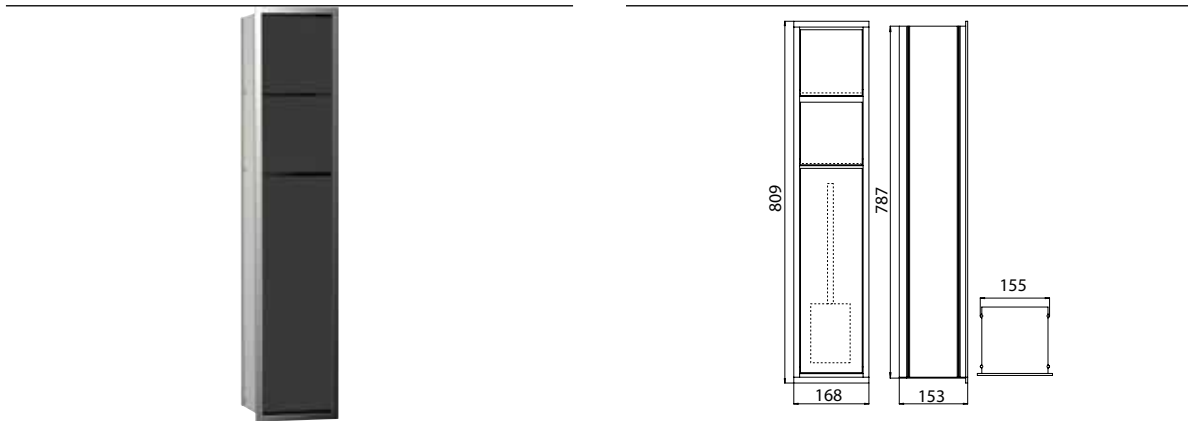

PRODUCTINFORMATIE

Toiletmodules chroom/zwart

Art.nr.9750 279 50

Reserverol/vochtige doekjes, toiletrolhouder, toiletborstelgarnituur, scharnier rechts/links wisselbaar