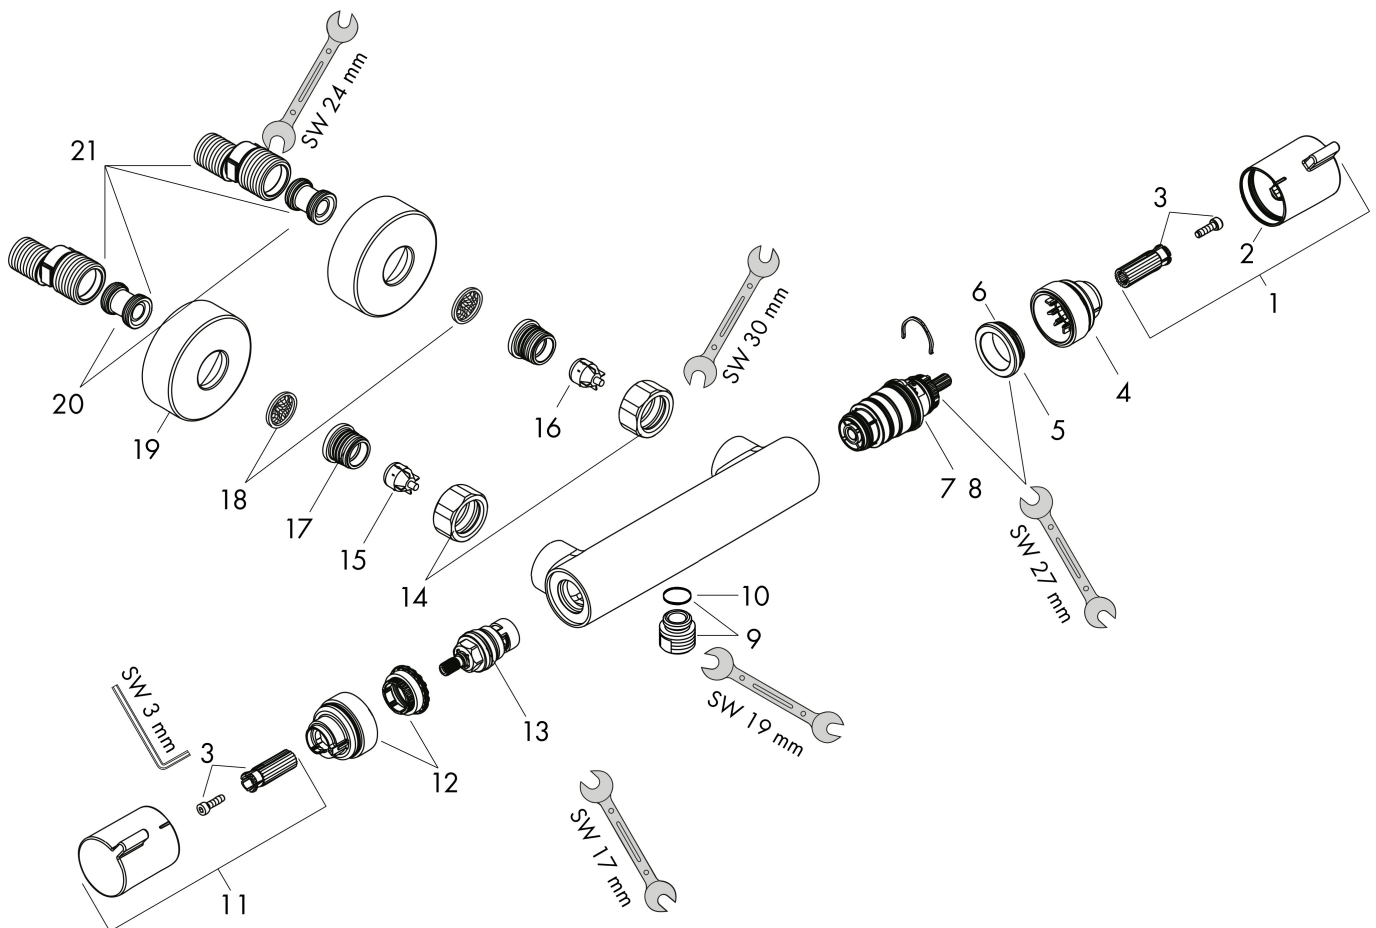

Merk	hansgrohe
Artikelnaam	Ecostat Comfort HQ douchethermostaat DN15
Art.nr.	13113000
Oppervlakte	chrom
Netto prijs	285,66 EUR

Product foto

Kenmerken

- volumecontrole voor 1 functie
- thermostaatkardoes, keramische stopkraan 180°
- maximale doorstroomhoeveelheid bij 3 bar: 17 l/min
- Veiligheidsblokkering bij 40°C
- temperatuurbegrenzing instelbaar
- metaal
- hartafstand: 150 ± 12 mm
- aansluiting: S-aansluitingen
- vuilfilter inbegrepen

Maat tekeningen

Technologie

Certificaat

Merk hansgrohe
 Artikelnaam **Ecostat Comfort** HQ douchethermostaat DN15
 Art.nr. 13113000
 Oppervlakte chroom
 Netto prijs 285,66 EUR

Stroomschema

1 Shower outlet with 1B-resistance

Merk	hansgrohe
Artikelnaam	Ecostat Comfort HQ douchethermostaat DN15
Art.nr.	13113000
Oppervlakte	chromom
Netto prijs	285,66 EUR

Explosietekening voor bouwjaar: >07/12

Merk	hansgrohe
Artikelnaam	Ecostat Comfort HQ douchethermostaat DN15
Art.nr.	13113000
Oppervlakte	chrom
Netto prijs	285,66 EUR

Onderdelen voor bouwjaar: >07/12

Pos	Beschrijving	Art.nr.	Prijs
1	greep	95836000	26,73
2	drukknop	92848000	4,99
3	greepadapter m. schroef	95843000	8,01
4	aanslagring	95839000	17,26
5	moer	98913000	17,26
6	O-ring 26x1,5	98390000	3,12
7	temperatuur regeleenheid	98282000	95,16
8	regeleenheid voor verwisselde aansluitingen	92373000	236,70
9	aansluiting	95392000	17,26
10	O-ring 14x2	98129000	3,12
11	greep	95845000	34,01
12	aanslagring	95841000	17,26
13	bovendeel	94149000	26,73
14	moeren set	96157000	26,73
15	terugslagklep (drukbestendig tot 2 MPa)	93136000	26,73
16	terugslagklep	96737000	26,73
17	O-ring 17x1,5	98137000	3,12
18	zeefdichting	96922000	8,01
19	rozet Ø 68 mm	96467000	17,26
20	slagdemper	96429000	4,99
21	S-koppelingenset (±12 mm)	94140000	42,22
a	S-koppelingenset (±32 mm)	98592000	34,01
b	remschijf	92469000	8,01