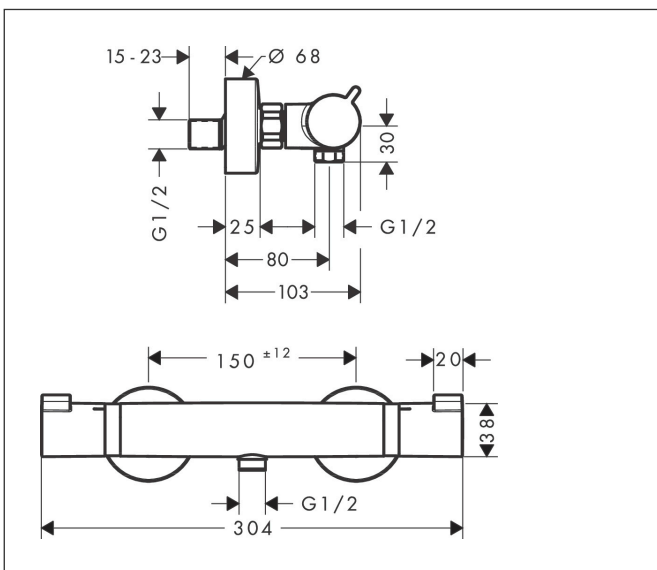

Merk	hansgrohe
Artikelnaam	Ecostat Comfort HQ douchethermostaat DN15
Art.nr.	13113000
Oppervlakte	chrom
Netto prijs	285,66 EUR

Product foto

Kenmerken

- volumecontrole voor 1 functie
- thermostaatkardoes, keramische stopkraan 180°
- maximale doorstroomhoeveelheid bij 3 bar: 17 l/min
- Veiligheidsblokkering bij 40°C
- temperatuurbegrenzing instelbaar
- metaal
- hartafstand: 150 ± 12 mm
- aansluiting: S-aansluitingen
- vuilfilter inbegrepen

Maat tekeningen

Technologie

Certificaat

Merk hansgrohe
 Artikelnaam **Ecostat Comfort** HQ douchethermostaat DN15
 Art.nr. 13113000
 Oppervlakte chroom
 Netto prijs 285,66 EUR

Stroomschema

1 Shower outlet with 1B-resistance

Onderdelen voor bouwjaar: >07/12

Pos	Beschrijving	Art.nr.	Prijs
1	greep	95836000	26,73
2	drukknop	92848000	4,99
3	greepadapter m. schroef	95843000	8,01
4	aanslagring	95839000	17,26
5	moer	98913000	17,26
6	O-ring 26x1,5	98390000	3,12
7	temperatuur regeleenheid	98282000	95,16
8	regeleenheid voor verwisselde aansluitingen	92373000	236,70
9	aansluiting	95392000	17,26
10	O-ring 14x2	98129000	3,12
11	greep	95845000	34,01
12	aanslagring	95841000	17,26
13	bovendeel	94149000	26,73
14	moeren set	96157000	26,73
15	terugslagklep (drukbestendig tot 2 MPa)	93136000	26,73
16	terugslagklep	96737000	26,73
17	O-ring 17x1,5	98137000	3,12
18	zeefdichting	96922000	8,01
19	rozet Ø 68 mm	96467000	17,26
20	slagdemper	96429000	4,99
21	S-koppelingenset (±12 mm)	94140000	42,22
a	S-koppelingenset (±32 mm)	98592000	34,01
b	remschijf	92469000	8,01