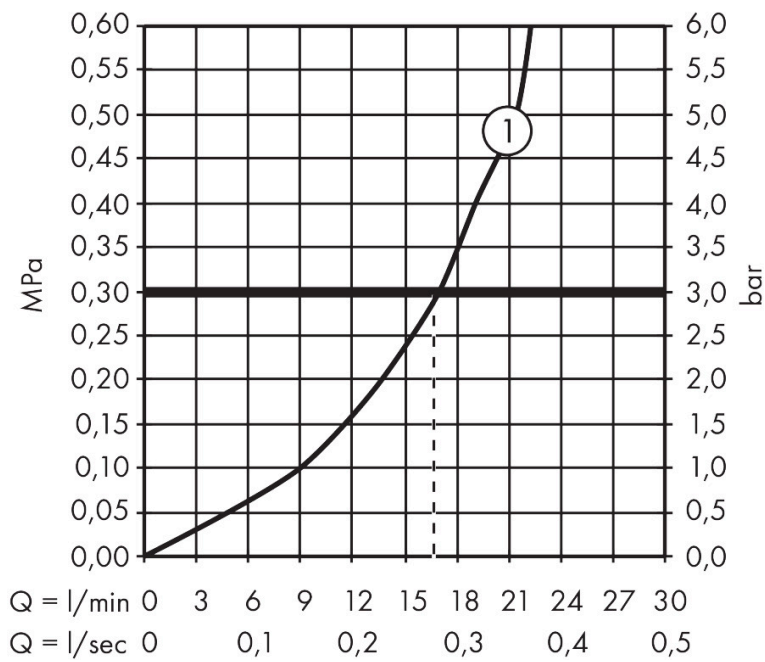

Merk	hansgrohe
Artikelnaam	Ecostat Comfort HQ douchethermostaat DN15
Art.nr.	13113000
Oppervlakte	chrom
Netto prijs	285,66 EUR

Product foto

Kenmerken

- volumecontrole voor 1 functie
- thermostaatkardoes, keramische stopkraan 180°
- maximale doorstroomhoeveelheid bij 3 bar: 17 l/min
- Veiligheidsblokkering bij 40°C
- temperatuurbegrenzing instelbaar
- metaal
- hartafstand: 150 ± 12 mm
- aansluiting: S-aansluitingen
- vuilfilter inbegrepen

Maat tekeningen

Technologie

Certificaat

Merk hansgrohe
 Artikelnaam **Ecostat Comfort** HQ douchethermostaat DN15
 Art.nr. 13113000
 Oppervlakte chroom
 Netto prijs 285,66 EUR

Stroomschema

1 Shower outlet with 1B-resistance