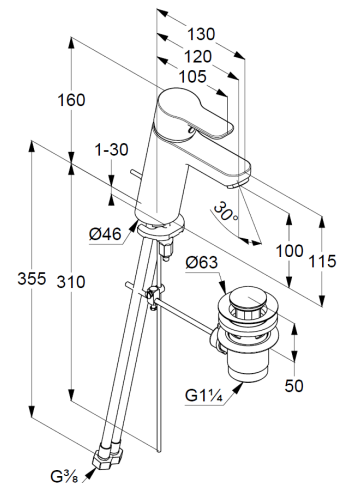

Waschtisch-Armatur  
Einhebelmischer  
1-Loch Montage  
geschlossener Hebel, Metall  
Strahlregler M24PCA  
Keramik-Kartusche mit Heißwasserbegrenzung  
Durchflussmenge bei 3 bar 3,8 l/min.  
flexible Druckschläuche G3/8 DVGW zugelassen  
Schnell-Montagesystem  
Zugstangen-Ablaufgarnitur G1 1/4 Metall  
EU-Taxonomie: max. 6 l/min. -  
wesentlicher Beitrag (SC) möglich

### Produktabbildung/ Product picture

### Maßzeichnung/ Dimensional drawing