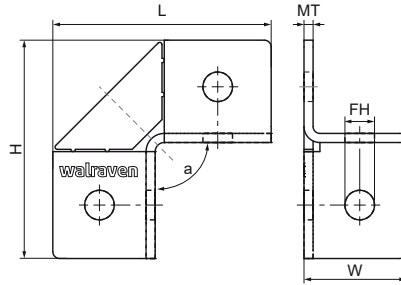

Walraven RapidStrut® RVS Verbindingsstuk 90° / 2D

(M60110)

Voor stevige verbindingen van Strut rails

Voordelen & kenmerken

- Flexibel verbingsstuk staat verschillende railposities toe
- sterke verbinding doordat het rail wordt omsloten
- Materiaal: RVS 1.4401 (AISI 316)

Productnummer	Voor railtype	Hoek	Totale hoogte	Totale breedte	Totale lengte	Materiaal dikte	Breedte	Bevestigingsgat
Referentie letter		<i>a</i>	<i>H</i>	<i>W</i>	<i>L</i>	<i>MT</i>	<i>w</i>	<i>FH</i>
Eenheid beschrijving		°	mm	mm	mm	mm	mm	mm
66597914	41x21, 41x41	90	96	45	96	4,00	41	13