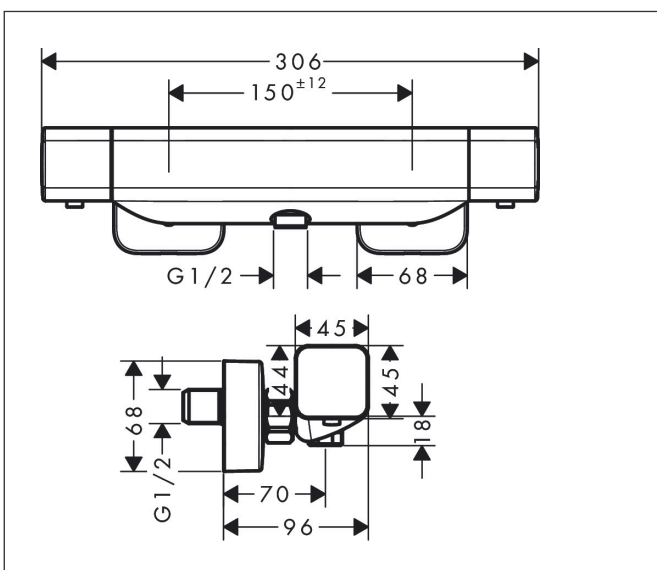

Merk	hansgrohe
Artikelnaam	EcoStat E douchethermostaat opbouw
Art.nr.	15773000
Oppervlakte	chrom
Netto prijs	361,51 EUR

Product foto

Kenmerken

- EcoStop-knop begrenst het waterverbruik op 10 l/min
- CoolContact thermostaat: Zorgt dat de buitenkant niet warm wordt, waardoor douchen nog veiliger wordt
- thermostaatkardoes
- maximale doorstroomhoeveelheid bij 3 bar: 28,6 l/min
- Veiligheidsblokkering bij 40°C
- temperatuurbegrenzing instelbaar
- met geïsoleerde watervoering
- metaal
- hartafstand: 150 ± 12 mm
- aansluiting: S-aansluitingen, G½
- vuilfilter inbegrepen

Maat tekeningen

Technologie

Certificaat

Merk hansgrohe
 Artikelnaam **Ecostat E** douchethermostaat opbouw
 Art.nr. 15773000
 Oppervlakte chroom
 Netto prijs 361,51 EUR

Stroomschema

1 Shower outlet with 1B-resistance

Onderdelen voor bouwjaar: >08/19

Pos	Beschrijving	Art.nr.	Prijs
1	greep	93520000	81,54
2	drukknop	92848000	4,99
3	greepadapter m. schroef	93228000	8,01
4	aanslagring	93519000	3,12
5	moer	98913000	17,26
6	bovendeel	95800000	54,08
7	temperatuur regeleenheid	98282000	95,16
8	regeleenheid voor verwisselde aansluitingen	92373000	236,70
9	aansluiting	95392000	17,26
10	O-ring 14x2	98129000	3,12
11	koppelingenset	94285000	59,63
12	moeren set	96157000	26,73
13	terugslagklep (drukbestendig tot 2 MPa)	93136000	26,73
14	terugslagklep	96737000	26,73
15	O-ring 17x1,5	98137000	3,12
16	zeefdichting	96922000	8,01
17	rozet	93518000	21,22
18	S-koppelingenset (±12 mm)	94140000	42,22
19	slagdemper	96429000	4,99