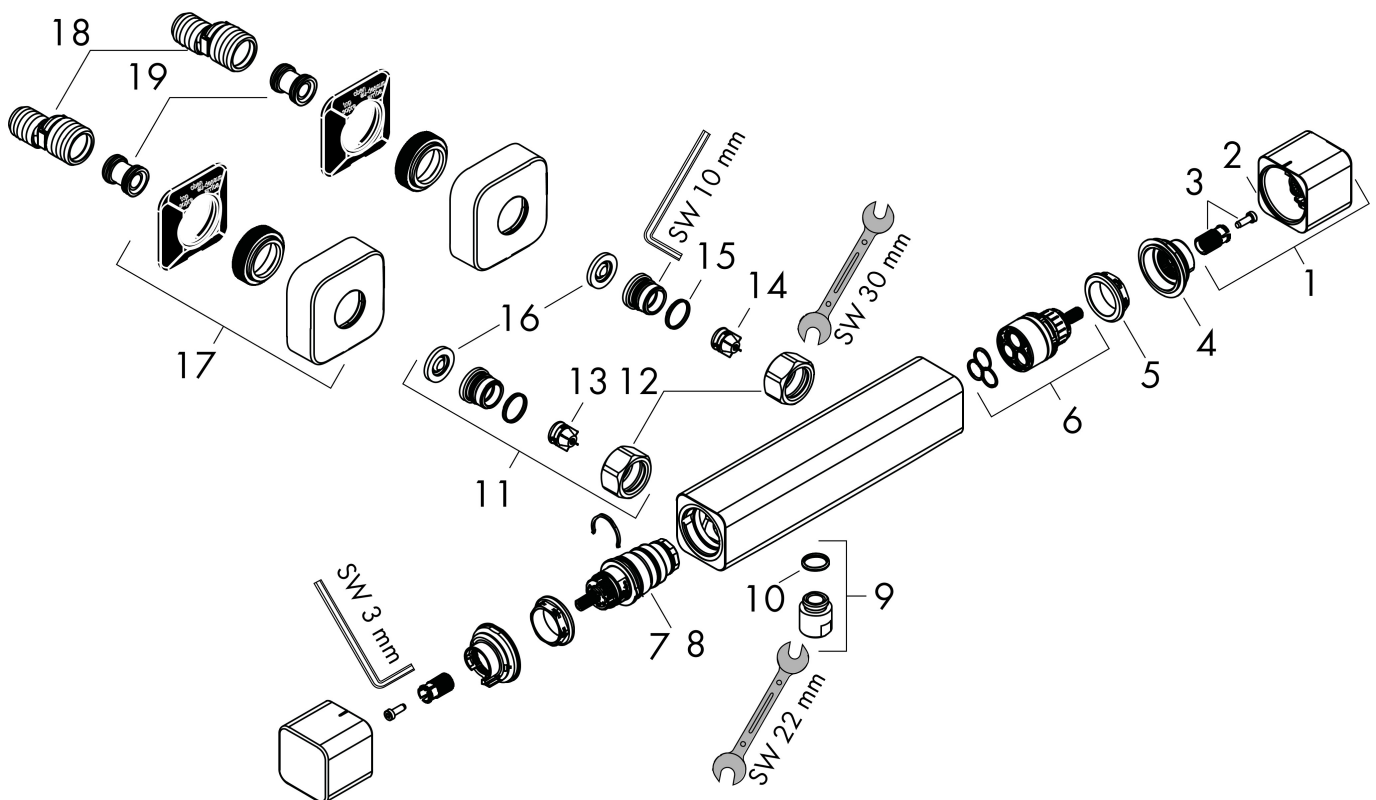

Merk	hansgrohe
Artikelnaam	EcoStat E douchethermostaat opbouw
Art.nr.	15773000
Oppervlakte	chrom
Netto prijs	361,51 EUR

Product foto

Kenmerken

- EcoStop-knop begrenst het waterverbruik op 10 l/min
- CoolContact thermostaat: Zorgt dat de buitenkant niet warm wordt, waardoor douchen nog veiliger wordt
- thermostaatkardoes
- maximale doorstroomhoeveelheid bij 3 bar: 28,6 l/min
- Veiligheidsblokkering bij 40°C
- temperatuurbegrenzing instelbaar
- met geïsoleerde watervoering
- metaal
- hartafstand: 150 ± 12 mm
- aansluiting: S-aansluitingen, G½
- vuilfilter inbegrepen

Maat tekeningen

Technologie

Certificaat

Merk hansgrohe
 Artikelnaam **Ecostat E** douchethermostaat opbouw
 Art.nr. 15773000
 Oppervlakte chroom
 Netto prijs 361,51 EUR

Stroomschema

1 Shower outlet with 1B-resistance

Merk	hansgrohe
Artikelnaam	Ecostat E douchethermostaat opbouw
Art.nr.	15773000
Oppervlakte	chrom
Netto prijs	361,51 EUR

Explosietekening voor bouwjaar: >08/19

Merk	hansgrohe
Artikelnaam	Ecostat E douchethermostaat opbouw
Art.nr.	15773000
Oppervlakte	chrom
Netto prijs	361,51 EUR

Onderdelen voor bouwjaar: >08/19

Pos	Beschrijving	Art.nr.	Prijs
1	greep	93520000	81,54
2	drukknop	92848000	4,99
3	greepadapter m. schroef	93228000	8,01
4	aanslagring	93519000	3,12
5	moer	98913000	17,26
6	bovendeel	95800000	54,08
7	temperatuur regeleenheid	98282000	95,16
8	regeleenheid voor verwisselde aansluitingen	92373000	236,70
9	aansluiting	95392000	17,26
10	O-ring 14x2	98129000	3,12
11	koppelingenset	94285000	59,63
12	moeren set	96157000	26,73
13	terugslagklep (drukbestendig tot 2 MPa)	93136000	26,73
14	terugslagklep	96737000	26,73
15	O-ring 17x1,5	98137000	3,12
16	zeefdichting	96922000	8,01
17	rozet	93518000	21,22
18	S-koppelingenset (±12 mm)	94140000	42,22
19	slagdemper	96429000	4,99