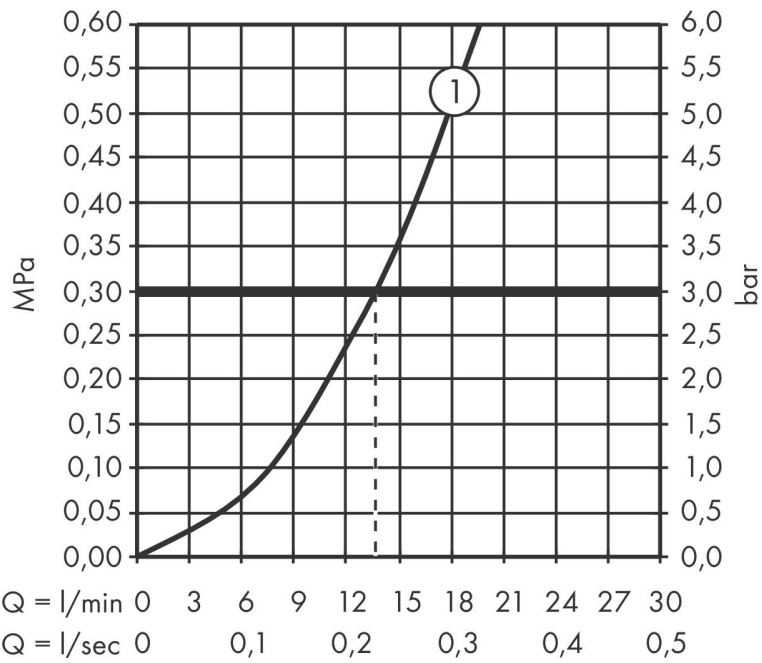

Merk	hansgrohe
Artikelnaam	EcoStat E douchethermostaat opbouw
Art.nr.	15773000
Oppervlakte	chrom
Netto prijs	361,51 EUR

Product foto

Kenmerken

- EcoStop-knop begrenst het waterverbruik op 10 l/min
- CoolContact thermostaat: Zorgt dat de buitenkant niet warm wordt, waardoor douchen nog veiliger wordt
- thermostaatkardoes
- maximale doorstroomhoeveelheid bij 3 bar: 28,6 l/min
- Veiligheidsblokkering bij 40°C
- temperatuurbegrenzing instelbaar
- met geïsoleerde watervoering
- metaal
- hartafstand: 150 ± 12 mm
- aansluiting: S-aansluitingen, G½
- vuilfilter inbegrepen

Maat tekeningen

Technologie

Certificaat

Merk hansgrohe
 Artikelnaam **Ecostat E** douchethermostaat opbouw
 Art.nr. 15773000
 Oppervlakte chroom
 Netto prijs 361,51 EUR

Stroomschema

1 Shower outlet with 1B-resistance