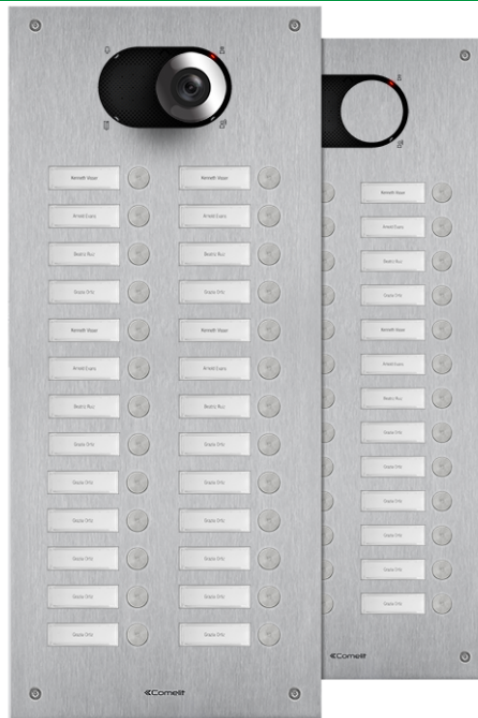

IX0226

SWITCH FRONTPANEEL MET 26 DRUKKNOPPEN, 2 RIJEN

Frontpaneel voor deurstation Switch in 2,5 mm dik roestvast geborsteld staal AISI 316. Dankzij de meegeleverde adapter art. 1250U is het mogelijk de afzonderlijk verkrijgbare audio- of audio/videomodule te gebruiken, afhankelijk van het type bedrading (digitale 2-draads Simplebus of ViP). Compleet met 26 drukknoppen aangebracht over 2 rijen die al gemonteerd en bedraad zijn. Naamkaders met witte led-achtergrondverlichting. Vervanging van de naamkaders direct vanaf de voorzijde. Beschermingsklasse IK08. Uit te breiden met inbouwdoos of opbouwbehuizing (afzonderlijk verkocht). Afmetingen (L x H x D): 216,4 x 502,1 x 2,5mm.

AWARDS

DESIGN
MILANO

IX0226

SWITCH FRONTPANEEL MET 26 DRUKKNOPPEN, 2 RIJEN

ALGEMENE DATA

Typologie	Modulaire
Hoogte (mm)	502.1
Breedte (mm)	216.4
Diepte (mm)	2.5
Productkleur	Staal
Inbouwmontage	Ja, met een speciaal accessoire
Wandmontage	Ja, met een speciaal accessoire

AUDIOFUNCTIES

Technologieën geïmplementeerd	Echo annuleren
-------------------------------	----------------

HARDWAREFUNCTIES

Soort roepen	Knoppen
Type knoppen	Mechanische
Aantal knoppen (n°)	26
Kleur van achtergrondverlichting	Wit