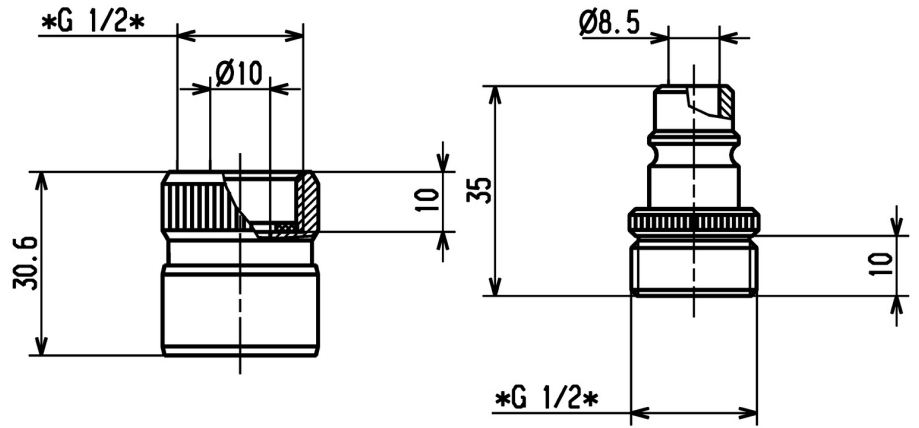

EAN: 4015474255234
static.hansa.com/04050200

- Hulpuitrustingen
- Chrom
- Twist guard, draaibeveiliging voor doucheslang

Technische gegevens

Technische eigenschappen

DN-maat	DN15
Werkdruk	0.5-10 bar
Aansluitmaat	G1/2