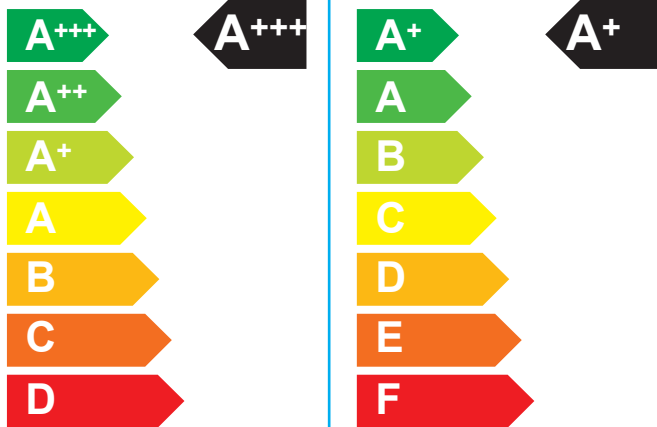

# ENERG

енергия · ενεργεια

3302146

ATAG

ENERGION M COMPACT 150 T 2Z

42 dB

58 dB

- 17 kW
- 12 kW
- 07 kW