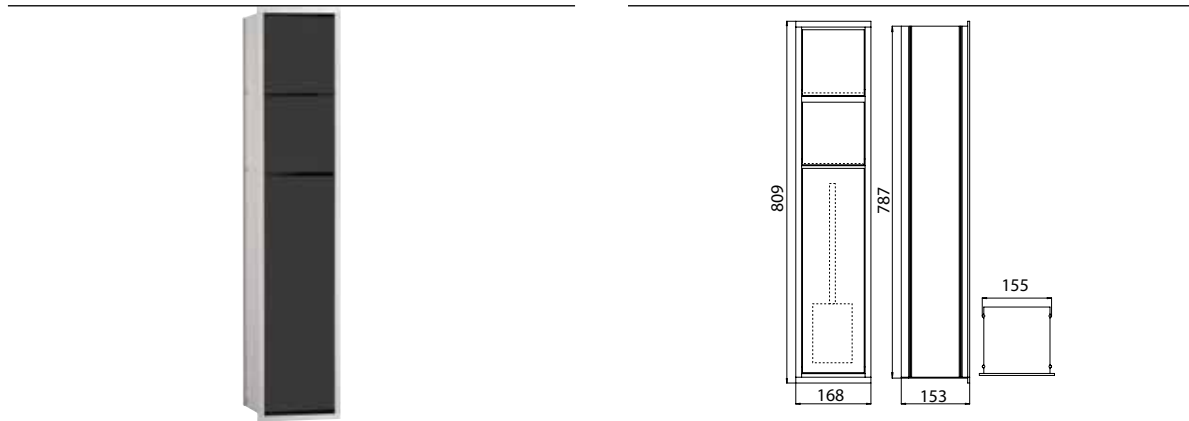

PRODUCTINFORMATIE

Toiletmodules aluminium/zwart

Art.nr.9750 275 50

Reserverol/vochtige doekjes, toiletrolhouder, toiletborstelgarnituur, scharnier rechts/links wisselbaar