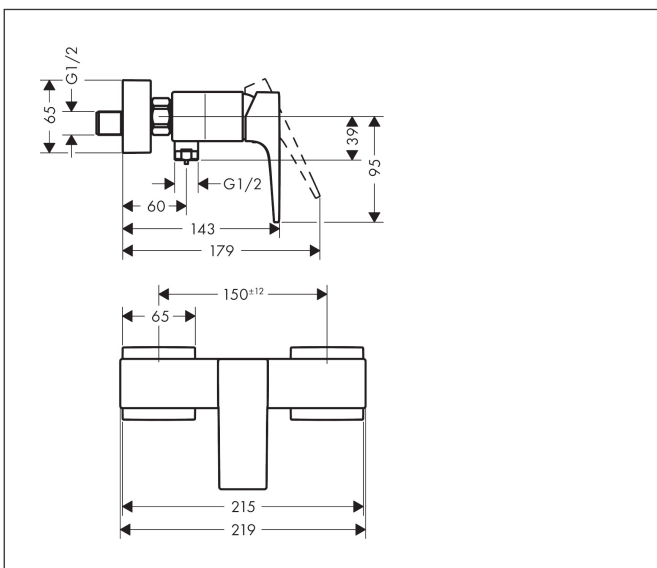

Merk hansgrohe
 Artikelnaam **Metropol** ééngreeps douchemengkraan opbouw met rechte greep
 Art.nr. 32560140
 Oppervlakte Brushed Bronze
 Netto prijs 470,62 EUR

Product foto

Kenmerken

- 1 functie
- installatie met hartafstand 150 ± 12 mm
- maximale doorstroomhoeveelheid bij 3 bar: 16 l/min
- keramisch kardoos
- temperatuurbegrenzing instelbaar
- terugslagklep
- slangaansluiting: DN15
- minimale bedrijfsdruk: 1 bar
- maximale bedrijfsdruk: 10 bar

Maat tekeningen

Merk hansgrohe
 Artikelnaam **Metropol** ééngreeps douchemengkraan opbouw met rechte greep
 Art.nr. 32560140
 Oppervlakte Brushed Bronze
 Netto prijs 470,62 EUR

Stroomschema

Merk	hansgrohe
Artikelnaam	Metropol ééngreeps douchemengkraan opbouw met rechte greep
Art.nr.	32560140
Oppervlakte	Brushed Bronze
Netto prijs	470,62 EUR

Explosietekening voor bouwjaar: >07/19

Merk	hansgrohe
Artikelnaam	Metropol ééngreeps douchemengkraan opbouw met rechte greep
Art.nr.	32560140
Oppervlakte	Brushed Bronze
Netto prijs	470,62 EUR

Onderdelen voor bouwjaar: >07/19