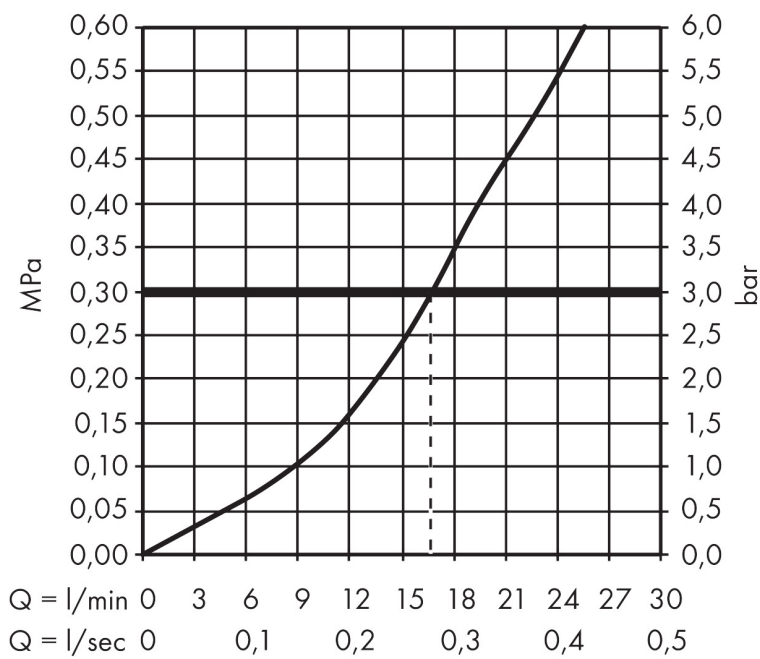

Merk hansgrohe
 Artikelnaam **Metropol** ééngreeps douchemengkraan opbouw met rechte greep
 Art.nr. 32560140
 Oppervlakte Brushed Bronze
 Netto prijs 470,62 EUR

Product foto

Kenmerken

- 1 functie
- installatie met hartafstand 150 ± 12 mm
- maximale doorstroomhoeveelheid bij 3 bar: 16 l/min
- keramisch kardoos
- temperatuurbegrenzing instelbaar
- terugslagklep
- slangaansluiting: DN15
- minimale bedrijfsdruk: 1 bar
- maximale bedrijfsdruk: 10 bar

Maat tekeningen

Merk hansgrohe
 Artikelnaam **Metropol** ééngreeps douchemengkraan opbouw met rechte greep
 Art.nr. 32560140
 Oppervlakte Brushed Bronze
 Netto prijs 470,62 EUR

Stroomschema

Merk	hansgrohe
Artikelnaam	Metropol ééngreeps douchemengkraan opbouw met rechte greep
Art.nr.	32560140
Oppervlakte	Brushed Bronze
Netto prijs	470,62 EUR

Explosietekening voor bouwjaar: >07/19

Merk	hansgrohe
Artikelnaam	Metropol ééngreeps douchemengkraan opbouw met rechte greep
Art.nr.	32560140
Oppervlakte	Brushed Bronze
Netto prijs	470,62 EUR

Onderdelen voor bouwjaar: >07/19