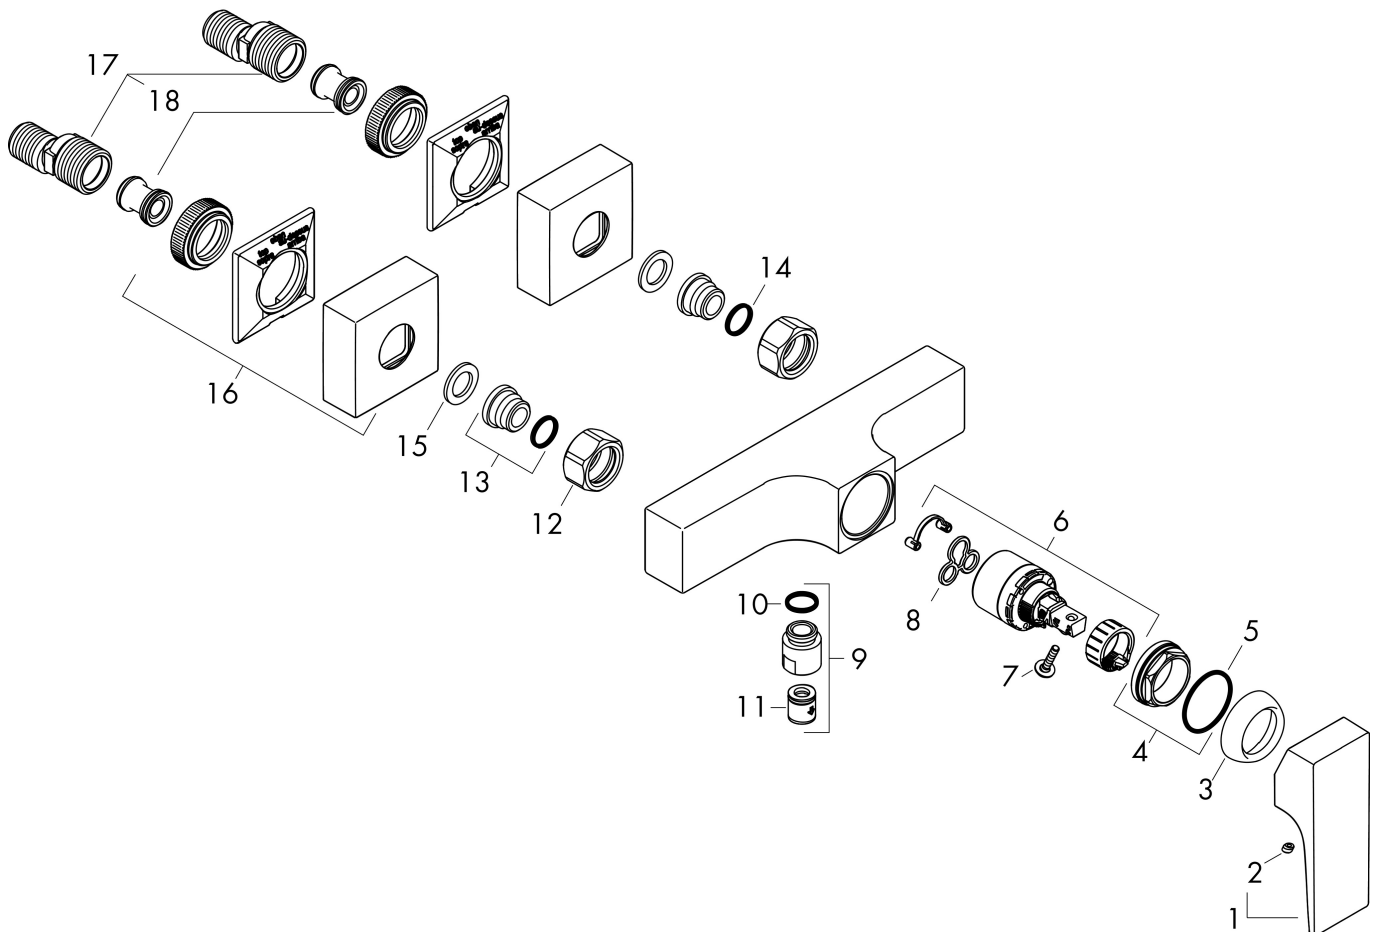

Merk hansgrohe
 Artikelnaam **Metropol** ééngreeps douchemengkraan opbouw met rechte greep
 Art.nr. 32560140
 Oppervlakte Brushed Bronze
 Netto prijs 470,62 EUR

Product foto

Kenmerken

- 1 functie
- installatie met hartafstand 150 ± 12 mm
- maximale doorstroomhoeveelheid bij 3 bar: 16 l/min
- keramisch kardoos
- temperatuurbegrenzing instelbaar
- terugslagklep
- slangaansluiting: DN15
- minimale bedrijfsdruk: 1 bar
- maximale bedrijfsdruk: 10 bar

Maat tekeningen

Merk hansgrohe
 Artikelnaam **Metropol** ééngreeps douchemengkraan opbouw met rechte greep
 Art.nr. 32560140
 Oppervlakte Brushed Bronze
 Netto prijs 470,62 EUR

Stroomschema

Merk	hansgrohe
Artikelnaam	Metropol ééngreeps douchemengkraan opbouw met rechte greep
Art.nr.	32560140
Oppervlakte	Brushed Bronze
Netto prijs	470,62 EUR

Explosietekening voor bouwjaar: >07/19

Merk	hansgrohe
Artikelnaam	Metropol ééngreeps douchemengkraan opbouw met rechte greep
Art.nr.	32560140
Oppervlakte	Brushed Bronze
Netto prijs	470,62 EUR

Onderdelen voor bouwjaar: >07/19