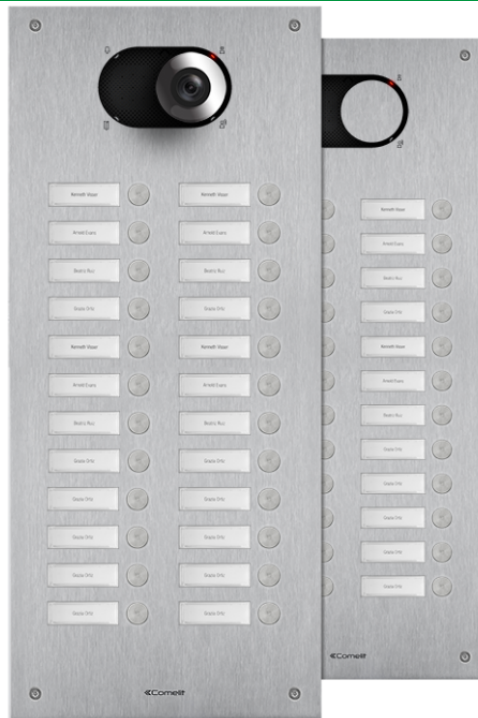

IX0224

SWITCH FRONTPANEEL MET 24 DRUKKNOPPEN, 2 RIJEN

Frontpaneel voor deurstation Switch in 2,5 mm dik roestvast geborsteld staal AISI 316. Dankzij de meegeleverde adapter art. 1250U is het mogelijk de afzonderlijk verkrijgbare audio- of audio/videomodule te gebruiken, afhankelijk van het type bedrading (digitale 2-draads Simplebus of ViP). Compleet met 24 drukknoppen aangebracht over 2 rijen die al gemonteerd en bedraad zijn. Naamkaders met witte led-achtergrondverlichting. Vervanging van de naamkaders direct vanaf de voorzijde. Beschermingsklasse IK08. Uit te breiden met inbouwdoos of opbouwbehuizing (afzonderlijk verkocht). Afmetingen (L x H x D): 216,4 x 502,1 x 2,5mm.

AWARDS

DESIGN
MILANO

IX0224

SWITCH FRONTPANEEL MET 24 DRUKKNOPPEN, 2 RIJEN

ALGEMENE DATA

Typologie	Monoblock
Hoogte (mm)	502.1
Breedte (mm)	216.4
Diepte (mm)	2.5
Productkleur	Staal
Inbouwmontage	Ja, met een speciaal accessoire
Wandmontage	Ja, met een speciaal accessoire

AUDIOFUNCTIES

Technologieën geïmplementeerd	Echo annuleren
-------------------------------	----------------

HARDWAREFUNCTIES

Soort roepen	Knoppen
Type knoppen	Mechanische
Aantal knoppen (n°)	24
Kleur van achtergrondverlichting	Wit