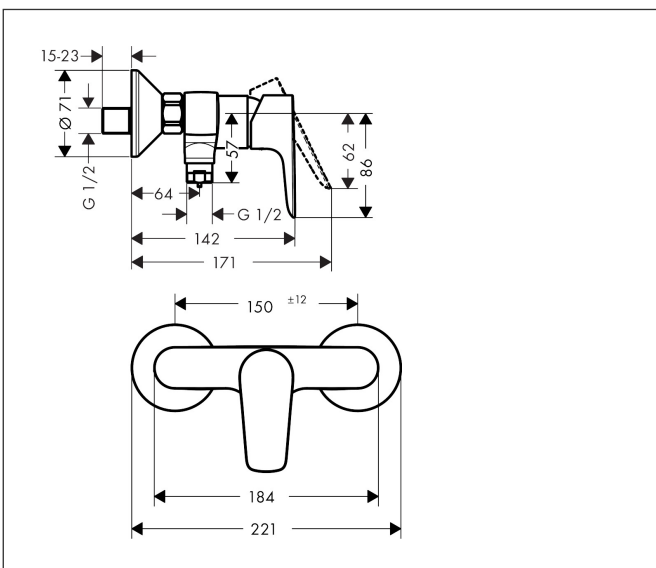

Merk hansgrohe
 Artikelnaam **Talis E** ééngreeps douchemengkraan opbouw
 Art.nr. 71760340
 Oppervlakte Brushed Black Chrome
 Netto prijs 315,32 EUR

Product foto

Kenmerken

- 1 functie
- installatie met hartafstand 150 ± 12 mm
- maximale doorstroomhoeveelheid bij 3 bar: 22 l/min
- keramisch kardoos
- temperatuurbegrenzing instelbaar
- terugslagklep
- slangaansluiting: DN15

Maat tekeningen

Merk hansgrohe
 Artikelnaam **Talis E** ééngreeps douchemengkraan opbouw
 Art.nr. 71760340
 Oppervlakte Brushed Black Chrome
 Netto prijs 315,32 EUR

Stroomschema

1 Shower outlet with 1B-resistance

Merk	hansgrohe
Artikelnaam	Talis E ééngreeps douchemengkraan opbouw
Art.nr.	71760340
Oppervlakte	Brushed Black Chrome
Netto prijs	315,32 EUR

Explosietekening voor bouwjaar: >11/19

Merk	hansgrohe
Artikelnaam	Talis E ééngreeps douchemengkraan opbouw
Art.nr.	71760340
Oppervlakte	Brushed Black Chrome
Netto prijs	315,32 EUR

Onderdelen voor bouwjaar: >11/19

Pos	Beschrijving	Art.nr.	Prijs
1	greep	92666340	40,14
2	greepstop	96338000	3,12
3	afdekkap	97406340	
4	moer	97977340	
5	O-Ring 32x2	98193000	3,12
6	O-ring 33x1,5	98164000	3,12
7	kardoes compl.	92730000	54,08
8	borgschroef	95140000	4,99
9	dichting	95008000	8,01
10	muuraansluitbocht	96044340	
11	O-ring 14x2	98129000	3,12
12	terugslagklepset DW 15	94074000	13,21
13	moeren set	96157340	40,14
14	aansluiting	97220000	13,21
15	O-ring 15x2	98163000	3,12
16	zeefdichting	96922000	8,01
17	rozet Ø 70 mm	94135340	16,22
18	slagdemper	96429000	4,99
19	S-koppelingenset (±12 mm)	94140000	42,22