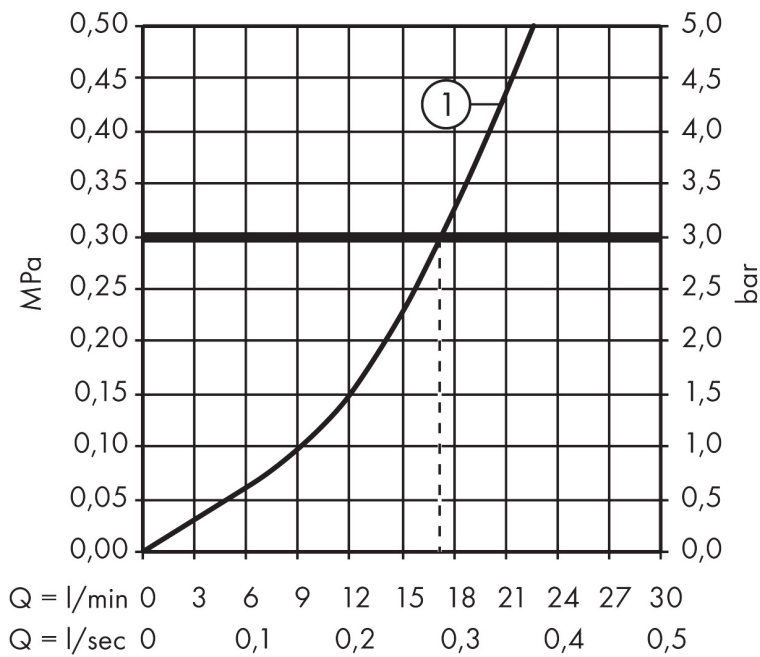

Merk hansgrohe
 Artikelnaam **Talis E** ééngreeps douchemengkraan opbouw
 Art.nr. 71760340
 Oppervlakte Brushed Black Chrome
 Netto prijs 315,32 EUR

Product foto

Kenmerken

- 1 functie
- installatie met hartafstand 150 ± 12 mm
- maximale doorstroomhoeveelheid bij 3 bar: 22 l/min
- keramisch kardoos
- temperatuurbegrenzing instelbaar
- terugslagklep
- slangaansluiting: DN15

Maat tekeningen

Merk hansgrohe
 Artikelnaam **Talis E** ééngreeps douchemengkraan opbouw
 Art.nr. 71760340
 Oppervlakte Brushed Black Chrome
 Netto prijs 315,32 EUR

Stroomschema

1 Shower outlet with 1B-resistance

Merk	hansgrohe
Artikelnaam	Talis E ééngreeps douchemengkraan opbouw
Art.nr.	71760340
Oppervlakte	Brushed Black Chrome
Netto prijs	315,32 EUR

Explosietekening voor bouwjaar: >11/19

Merk	hansgrohe
Artikelnaam	Talis E ééngreeps douchemengkraan opbouw
Art.nr.	71760340
Oppervlakte	Brushed Black Chrome
Netto prijs	315,32 EUR