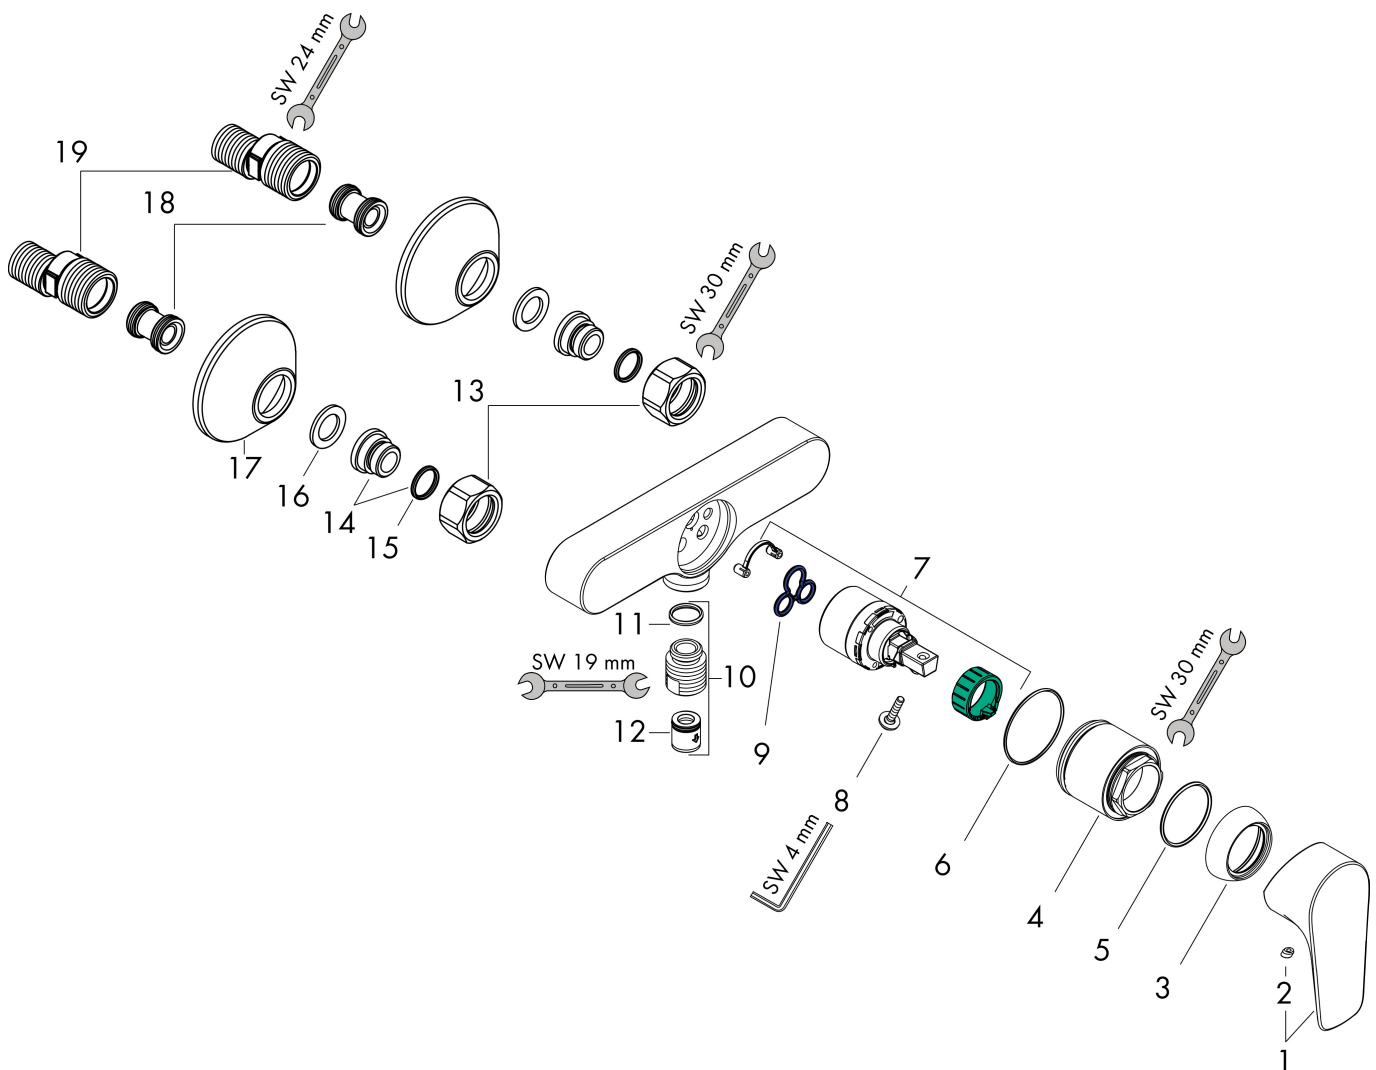

Merk hansgrohe
 Artikelnaam **Talis E** ééngreeps douchemengkraan opbouw
 Art.nr. 71760340
 Oppervlakte Brushed Black Chrome
 Netto prijs 315,32 EUR

Product foto

Kenmerken

- 1 functie
- installatie met hartafstand 150 ± 12 mm
- maximale doorstroomhoeveelheid bij 3 bar: 22 l/min
- keramisch kardoos
- temperatuurbegrenzing instelbaar
- terugslagklep
- slangaansluiting: DN15

Maat tekeningen

Merk hansgrohe
 Artikelnaam **Talis E** ééngreeps douchemengkraan opbouw
 Art.nr. 71760340
 Oppervlakte Brushed Black Chrome
 Netto prijs 315,32 EUR

Stroomschema

1 Shower outlet with 1B-resistance

Merk	hansgrohe
Artikelnaam	Talis E ééngreeps douchemengkraan opbouw
Art.nr.	71760340
Oppervlakte	Brushed Black Chrome
Netto prijs	315,32 EUR

Explosietekening voor bouwjaar: >11/19

Merk	hansgrohe
Artikelnaam	Talis E ééngreeps douchemengkraan opbouw
Art.nr.	71760340
Oppervlakte	Brushed Black Chrome
Netto prijs	315,32 EUR

Onderdelen voor bouwjaar: >11/19

Pos	Beschrijving	Art.nr.	Prijs
1	greep	92666340	40,14
2	greepstop	96338000	3,12
3	afdekkap	97406340	
4	moer	97977340	
5	O-Ring 32x2	98193000	3,12
6	O-ring 33x1,5	98164000	3,12
7	kardoes compl.	92730000	54,08
8	borgschroef	95140000	4,99
9	dichting	95008000	8,01
10	muuraansluitbocht	96044340	
11	O-ring 14x2	98129000	3,12
12	terugslagklepset DW 15	94074000	13,21
13	moeren set	96157340	40,14
14	aansluiting	97220000	13,21
15	O-ring 15x2	98163000	3,12
16	zeefdichting	96922000	8,01
17	rozet Ø 70 mm	94135340	16,22
18	slagdemper	96429000	4,99
19	S-koppelingenset (±12 mm)	94140000	42,22