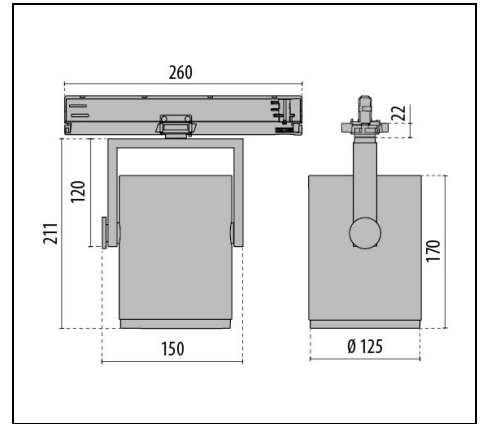

# AS427 LED SPOT REFLECTOR

Bestelnr. 3108561

## Omschrijving

Railspot voor binnen, bestaande uit:

- Behuizing spot van geëxtrudeerd spuitgietaluminium profiel, met poedercoating
- Behuizing spot is draaibaar en kantelbaar
- Hoogglans gefacetteerde reflector van zeer zuiver aluminium voor maximale lichtopbrengst van het armatuur en neutrale kleurweergave
- Ring met bajonetsluiting om zonder gereedschap de reflector en het optiekblok te vervangen
- Reflector in uitvoering Spot
- Kleurtolerantie volgens MacAdam  $\leq 3$  SDCM
- Compleet met universele driefase adapter
- Armatuur inclusief driver
- Eenvoudig te installeren zonder gereedschap
- Beschermingsglas
- Het armatuur is geschikt voor installatie op standaard rails zoals EUROSTANDARD PLUS®

## Algemene informatie

Lamphouder:	LED	Lichtbron:	LED
Nominale lichtstroom [lm]:	5070	Reële lichtstroom [lm]:	4130
Armatuur wattage [W]:	40 W	Specifieke lichtstroom [lm/W]:	103
CRI:	80	Kleurtemperatuur [K]:	3000
Kleur / Afwerking:	BK-RAL9005 / Zwart RAL9005 / Structuur mat	IP waarde:	IP20
Impact resistance / impact energy:	IK02 0.2J xx0	Beschermingsklasse:	II
Optiek:	C/1 - Cirkelvormige intensieve	Stralingshoek:	2 x 6°
Nettogewicht [kg]:	1.525	Totale diameter [mm]:	125
Totale lengte [mm]:	260	Totale breedte [mm]:	125
Totale hoogte [mm]:	233		

## Mechanische eigenschappen

Vorm:	Rond $\leq 150$ mm	Materiaal behuizing:	Aluminium
Materiaal afscherming:	Transparent glass	Gloeidraadtest [°C]:	650 °C