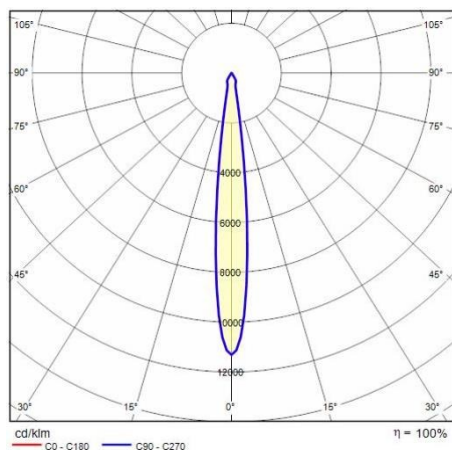

Fotometrische gegevens

Om een constante actualisering van haar producten te bevorderen, behoudt PERFORMANCE iN LIGHTING zich het recht voor om zonder voorafgaande kennisgeving, wijzigingen aan te brengen. Daarom is het altijd aan te raden om de laatste versie te lezen die op de website www.performanceinlighting.com is gepubliceerd. Geleverde lumenoutput en stroomverbruik, inclusief verliezen, zijn onderhevig aan een tolerantie van +/-7%. Tenzij anders vermeld, gelden de waarden bij een omgevingstemperatuur van 25°C. De garantievoorwaarden zijn beschikbaar op <https://www.performanceinlighting.com/qr/company/led-warranty>