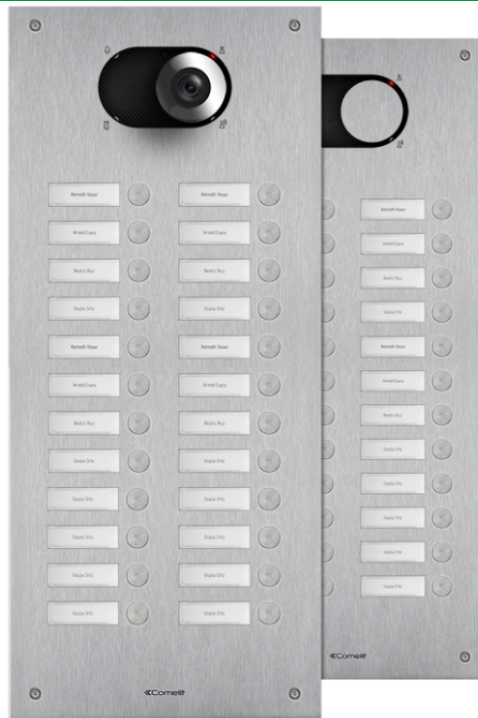

**IX0224****SWITCH FRONTPANEEL MET 24 DRUKKNOPPEN, 2 RIJEN**

Frontpaneel voor deurstation Switch in 2,5 mm dik roestvast geborsteld staal AISI 316. Dankzij de meegeleverde adapter art. 1250U is het mogelijk de afzonderlijk verkrijgbare audio- of audio/videomodule te gebruiken, afhankelijk van het type bedrading (digitale 2-draads Simplebus of ViP). Compleet met 24 drukknoppen aangebracht over 2 rijen die al gemonteerd en bedraad zijn. Naamkaders met witte led-achtergrondverlichting. Vervanging van de naamkaders direct vanaf de voorzijde. Beschermingsklasse IK08. Uit te breiden met inbouwdoos of opbouwbehuizing (afzonderlijk verkocht). Afmetingen (L x H x D): 216,4 x 502,1 x 2,5mm.

AWARDSDESIGN
MILANO

IX0224

SWITCH FRONTPANEEL MET 24 DRUKKNOPPEN, 2 RIJEN

ALGEMENE DATA

Typologie	Monoblock
Hoogte (mm)	502.1
Breedte (mm)	216.4
Diepte (mm)	2.5
Productkleur	Staal
Inbouwmontage	Ja, met een speciaal accessoire
Wandmontage	Ja, met een speciaal accessoire

AUDIOFUNCTIES

Technologieën geïmplementeerd	Echo annuleren
-------------------------------	----------------

HARDWAREFUNCTIES

Soort roepen	Knoppen
Type knoppen	Mechanische
Aantal knoppen (n°)	24
Kleur van achtergrondverlichting	Wit