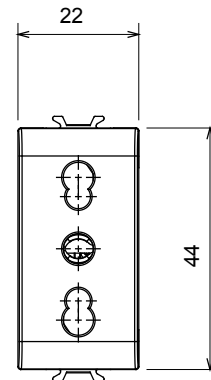

DIMENSIONAL