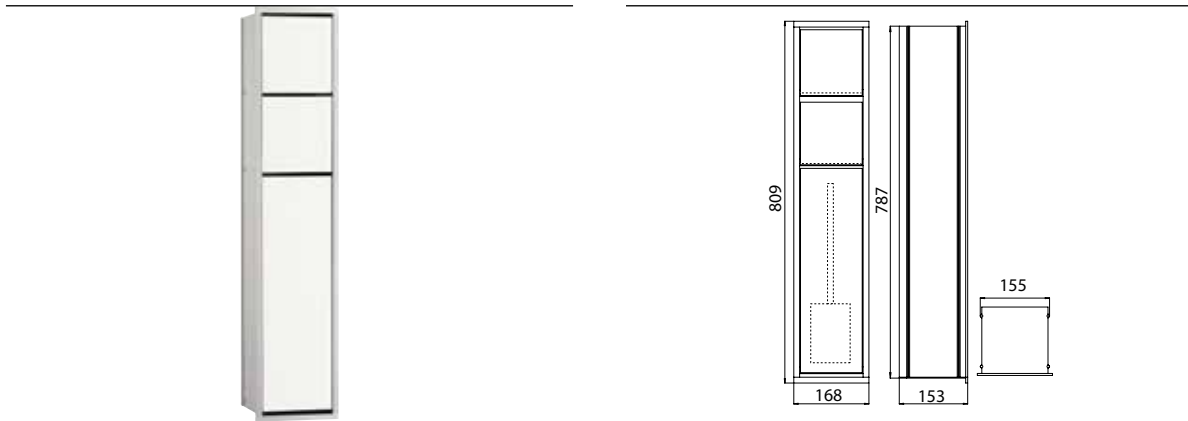

### Toiletmodules aluminium/optiwhite

Art.nr.9750 274 50

Reserverol/vochtige doekjes, toiletrolhouder, toiletborstelgarnituur, scharnier rechts/links wisselbaar