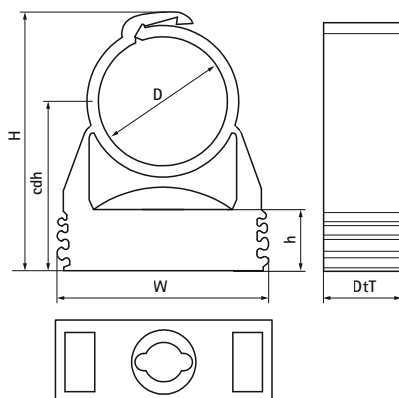

Walraven starQuick® Beugel (wit)

(C0510)

Voor het bevestigen van leidingen en leidingen aan de muur, vloer of het plafond

Voordelen & kenmerken

- Eéndelige beugel
- De beugel sluit door druk op de leiding te zetten
- Voor buitengebruik en installaties in zwembaden, chemische fabrieken, zinkfabrieken, enz.
- door het gepatenteerde koppelprofiel kunnen 2 of meer beugels (t/m Ø 28 - 32 mm) aan elkaar gekoppeld worden
- materiaal: gemodificeerd PA6 (polyamide), wit (vlg. RAL 9003)
- bestand tegen UV, veroudering, olie en benzine
- corrosievrij, recyclebaar, halogeenvrij
- Temperatuurbestendigheid van ca. -40 °C tot ca. +90 °C (constant); kortstondig tot ca. +130 °C

Productnummer	Bevestigingsgat	Totale hoogte	Totale breedte	Totale diepte	Beugel hart afstand hoogte	Hoogte	Aansluitdraad	Max. toegestane belasting Faz	Breukbelasting Fbz
Referentie letter	FH	H	W	DtT	cdh	h	G	Fa,z	Fb,z
Eenheid beschrijving	mm	mm	mm	mm	mm	mm		N	N
0855015	8	36	29	17	25	10,6	Geen	200	600
0855018	8	40	29	17	27	10,6	Geen	230	700
0855022	8	43	29	17	28	10,6	Geen	270	800
0855028	8	50	40	18	32	10,6	Geen	280	850
0855031	8	55	40	17	36	10,6	Geen	300	900
0855035	8	59	43	17	37	10,6	Geen	330	1.000
0855038	8	68	47	17	44	10,6	Geen	330	1.100
0855042	8	70	52	17	44	12,1	Geen	330	1.200
0855054	8	82	63	17	50	12,1	Geen	330	1.400
0855063	8	95	74	20	57	12,1	Geen	500	1.500