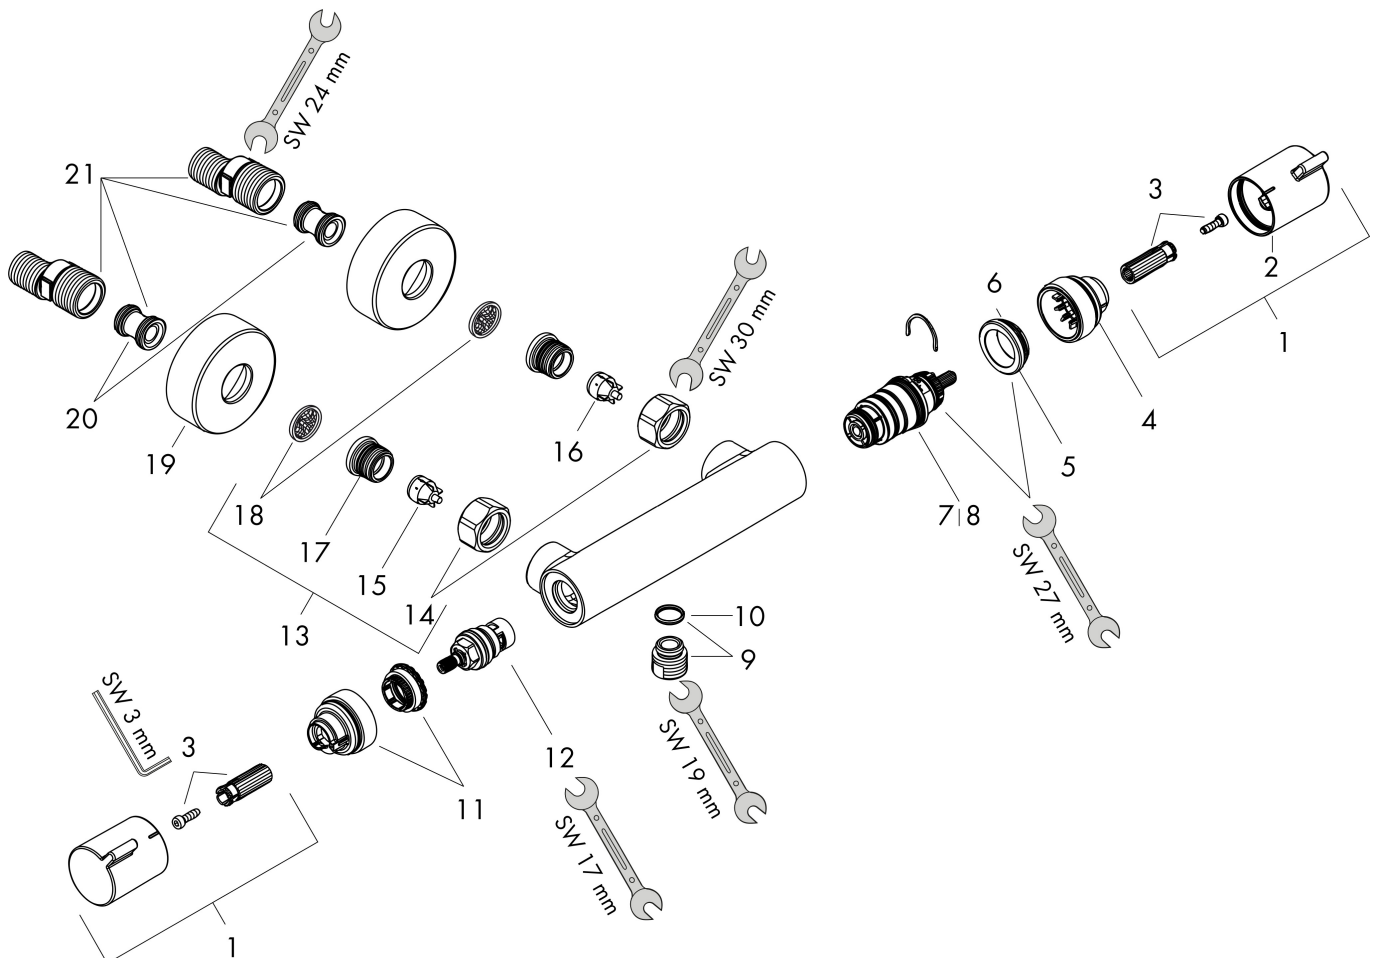

Merk hansgrohe
 Artikelnaam **EcoStat Comfort** opbouw douchethermostaat
 Art.nr. 13116340
 Oppervlakte Brushed Black Chrome
 Netto prijs 417,13 EUR

Product foto

Kenmerken

- EcoStop-knop begrenst het waterverbruik op 10 l/min
- thermostaatkardoes, keramische stopkraan 180°
- maximale doorstroomhoeveelheid bij 3 bar: 17 l/min
- Veiligheidsblokkering bij 40°C
- temperatuurbegrenzing instelbaar
- metaal
- hartafstand: 150 ± 12 mm
- aansluiting: S-aansluitingen, G 1/2
- vuilfilter inbegrepen

Maat tekeningen

Technologie

Certificaat

Merk hansgrohe
 Artikelnaam **Ecostat Comfort** opbouw douchethermostaat
 Art.nr. 13116340
 Oppervlakte Brushed Black Chrome
 Netto prijs 417,13 EUR

Stroomschema

1 Shower outlet with 1B-resistance

Merk hansgrohe
 Artikelnaam **Ecostat Comfort** opbouw douchethermostaat
 Art.nr. 13116340
 Oppervlakte Brushed Black Chrome
 Netto prijs 417,13 EUR

Explosietekening voor bouwjaar: >07/19

Merk	hansgrohe
Artikelnaam	Ecostat Comfort opbouw douchethermostaat
Art.nr.	13116340
Oppervlakte	Brushed Black Chrome
Netto prijs	417,13 EUR

Onderdelen voor bouwjaar: >07/19

Pos	Beschrijving	Art.nr.	Prijs
1	greep	95836340	40,14
2	drukknop	92848340	7,49
3	greepadapter m. schroef	95843000	8,01
4	aanslagring	95839000	17,26
5	moer	98913000	17,26
6	O-ring 26x1,5	98390000	3,12
7	temperatuur regeleenheid	98282000	95,16
8	regeleenheid voor verwisselde aansluitingen	92373000	236,70
9	aansluiting	95392340	25,90
10	O-ring 14x2	98129000	3,12
11	bovendeel	94149000	26,73
12	koppelingenset	94285340	100,36
13	aanslagring	95841000	17,26
14	moeren set	96157340	40,14
15	terugslagklep (drukbestendig tot 2 MPa)	93136000	26,73
16	terugslagklep	96737000	26,73
17	O-ring 17x1,5	98137000	3,12
18	zeefdichting	96922000	8,01
19	rozet Ø 68 mm	96467340	25,90
20	S-koppelingenset (±12 mm)	94140000	42,22
21	slagdemper	96429000	4,99