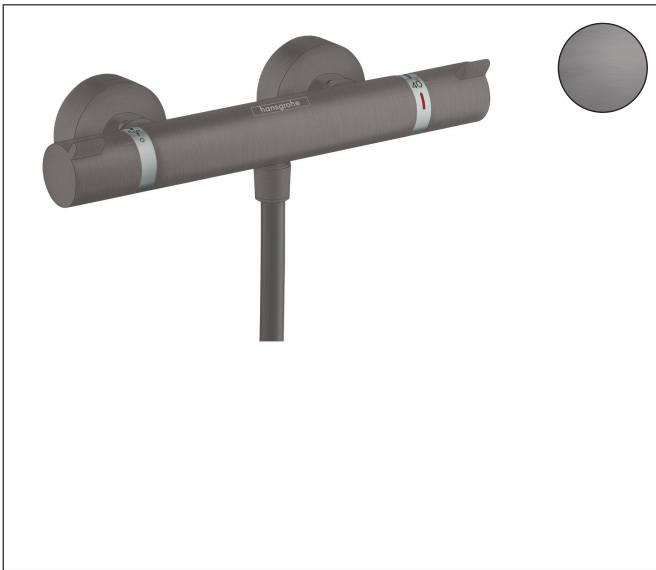

Merk hansgrohe
 Artikelnaam **EcoStat Comfort** opbouw douchethermostaat
 Art.nr. 13116340
 Oppervlakte Brushed Black Chrome
 Netto prijs 417,13 EUR

Product foto

Kenmerken

- EcoStop-knop begrenst het waterverbruik op 10 l/min
- thermostaatkardoes, keramische stopkraan 180°
- maximale doorstroomhoeveelheid bij 3 bar: 17 l/min
- Veiligheidsblokkering bij 40°C
- temperatuurbegrenzing instelbaar
- metaal
- hartafstand: 150 ± 12 mm
- aansluiting: S-aansluitingen, G 1/2
- vuilfilter inbegrepen

Maat tekeningen

Technologie

Certificaat

Merk hansgrohe
 Artikelnaam **Ecostat Comfort** opbouw douchethermostaat
 Art.nr. 13116340
 Oppervlakte Brushed Black Chrome
 Netto prijs 417,13 EUR

Stroomschema

1 Shower outlet with 1B-resistance

Merk hansgrohe
 Artikelnaam **Ecostat Comfort** opbouw douchethermostaat
 Art.nr. 13116340
 Oppervlakte Brushed Black Chrome
 Netto prijs 417,13 EUR

Explosietekening voor bouwjaar: >07/19

Merk	hansgrohe
Artikelnaam	Ecostat Comfort opbouw douchethermostaat
Art.nr.	13116340
Oppervlakte	Brushed Black Chrome
Netto prijs	417,13 EUR

Onderdelen voor bouwjaar: >07/19

Pos	Beschrijving	Art.nr.	Prijs
1	greep	95836340	40,14
2	drukknop	92848340	7,49
3	greepadapter m. schroef	95843000	8,01
4	aanslagring	95839000	17,26
5	moer	98913000	17,26
6	O-ring 26x1,5	98390000	3,12
7	temperatuur regeleenheid	98282000	95,16
8	regeleenheid voor verwisselde aansluitingen	92373000	236,70
9	aansluiting	95392340	25,90
10	O-ring 14x2	98129000	3,12
11	bovendeel	94149000	26,73
12	koppelingenset	94285340	100,36
13	aanslagring	95841000	17,26
14	moeren set	96157340	40,14
15	terugslagklep (drukbestendig tot 2 MPa)	93136000	26,73
16	terugslagklep	96737000	26,73
17	O-ring 17x1,5	98137000	3,12
18	zeefdichting	96922000	8,01
19	rozet Ø 68 mm	96467340	25,90
20	S-koppelingenset (±12 mm)	94140000	42,22
21	slagdemper	96429000	4,99