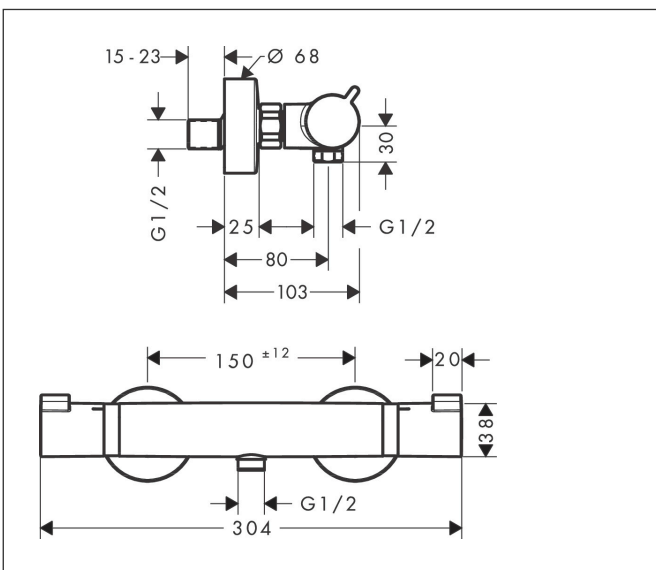

Merk hansgrohe
 Artikelnaam **EcoStat Comfort** opbouw douchethermostaat
 Art.nr. 13116340
 Oppervlakte Brushed Black Chrome
 Netto prijs 417,13 EUR

Product foto

Kenmerken

- EcoStop-knop begrenst het waterverbruik op 10 l/min
- thermostaatkardoes, keramische stopkraan 180°
- maximale doorstroomhoeveelheid bij 3 bar: 17 l/min
- Veiligheidsblokkering bij 40°C
- temperatuurbegrenzing instelbaar
- metaal
- hartafstand: 150 ± 12 mm
- aansluiting: S-aansluitingen, G 1/2
- vuilfilter inbegrepen

Maat tekeningen

Technologie

Certificaat

Merk hansgrohe
 Artikelnaam **Ecostat Comfort** opbouw douchethermostaat
 Art.nr. 13116340
 Oppervlakte Brushed Black Chrome
 Netto prijs 417,13 EUR

Stroomschema

1 Shower outlet with 1B-resistance

Merk hansgrohe
 Artikelnaam **Ecostat Comfort** opbouw douchethermostaat
 Art.nr. 13116340
 Oppervlakte Brushed Black Chrome
 Netto prijs 417,13 EUR

Explosietekening voor bouwjaar: >07/19

Merk	hansgrohe
Artikelnaam	Ecostat Comfort opbouw douchethermostaat
Art.nr.	13116340
Oppervlakte	Brushed Black Chrome
Netto prijs	417,13 EUR

Onderdelen voor bouwjaar: >07/19

Pos	Beschrijving	Art.nr.	Prijs
1	greep	95836340	40,14
2	drukknop	92848340	7,49
3	greepadapter m. schroef	95843000	8,01
4	aanslagring	95839000	17,26
5	moer	98913000	17,26
6	O-ring 26x1,5	98390000	3,12
7	temperatuur regeleenheid	98282000	95,16
8	regeleenheid voor verwisselde aansluitingen	92373000	236,70
9	aansluiting	95392340	25,90
10	O-ring 14x2	98129000	3,12
11	bovendeel	94149000	26,73
12	koppelingenset	94285340	100,36
13	aanslagring	95841000	17,26
14	moeren set	96157340	40,14
15	terugslagklep (drukbestendig tot 2 MPa)	93136000	26,73
16	terugslagklep	96737000	26,73
17	O-ring 17x1,5	98137000	3,12
18	zeefdichting	96922000	8,01
19	rozet Ø 68 mm	96467340	25,90
20	S-koppelingenset (±12 mm)	94140000	42,22
21	slagdemper	96429000	4,99