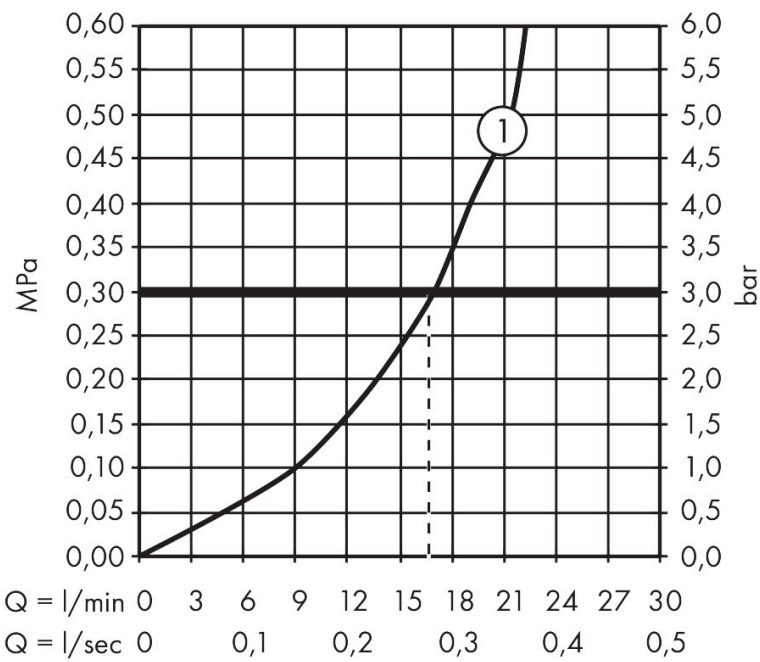

Merk hansgrohe
 Artikelnaam **EcoStat Comfort** opbouw douchethermostaat
 Art.nr. 13116340
 Oppervlakte Brushed Black Chrome
 Netto prijs 417,13 EUR

Product foto

Kenmerken

- EcoStop-knop begrenst het waterverbruik op 10 l/min
- thermostaatkardoes, keramische stopkraan 180°
- maximale doorstroomhoeveelheid bij 3 bar: 17 l/min
- Veiligheidsblokkering bij 40°C
- temperatuurbegrenzing instelbaar
- metaal
- hartafstand: 150 ± 12 mm
- aansluiting: S-aansluitingen, G 1/2
- vuilfilter inbegrepen

Maat tekeningen

Technologie

Certificaat

Merk hansgrohe
 Artikelnaam **Ecostat Comfort** opbouw douchethermostaat
 Art.nr. 13116340
 Oppervlakte Brushed Black Chrome
 Netto prijs 417,13 EUR

Stroomschema

1 Shower outlet with 1B-resistance

Merk hansgrohe
 Artikelnaam **Ecostat Comfort** opbouw douchethermostaat
 Art.nr. 13116340
 Oppervlakte Brushed Black Chrome
 Netto prijs 417,13 EUR

Explosietekening voor bouwjaar: >07/19

Merk	hansgrohe
Artikelnaam	Ecostat Comfort opbouw douchethermostaat
Art.nr.	13116340
Oppervlakte	Brushed Black Chrome
Netto prijs	417,13 EUR