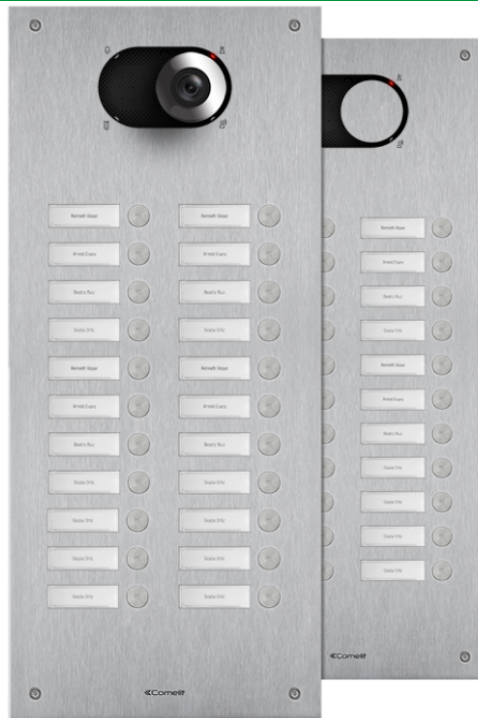

**IX0222****SWITCH FRONTPANEEL MET 22 DRUKKNOPPEN, 2 RIJEN**

Frontpaneel voor deurstation Switch in 2,5 mm dik roestvast geborsteld staal AISI 316. Dankzij de meegeleverde adapter art. 1250U is het mogelijk de afzonderlijk verkrijgbare audio- of audio/videomodule te gebruiken, afhankelijk van het type bedrading (digitale 2-draads Simplebus of ViP). Compleet met 22 drukknoppen aangebracht over 2 rijen die al gemonteerd en bedraad zijn. Naamkaders met witte led-achtergrondverlichting. Vervanging van de naamkaders direct vanaf de voorzijde. Beschermingsklasse IK08. Uit te breiden met inbouwdoos of opbouwbehuizing (afzonderlijk verkocht). Afmetingen (L x H x D): 216,4 x 502,1 x 2,5mm.

## SWITCH FRONTPANEEL MET 22 DRUKKNOPPEN, 2 RIJEN

### ALGEMENE DATA

Typologie	Monoblock
Hoogte (mm)	502.1
Breedte (mm)	216.4
Diepte (mm)	2.5
Productkleur	Staal
Inbouwmontage	Ja, met een speciaal accessoire
Wandmontage	Ja, met een speciaal accessoire