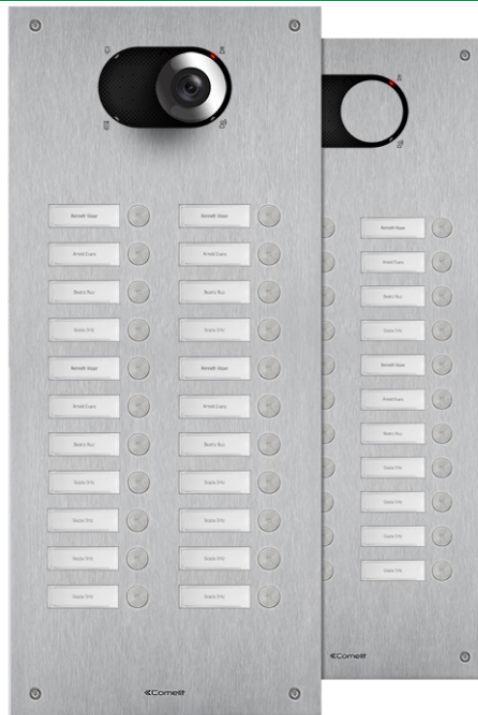

## SWITCH FRONTPANEEL MET 22 DRUKKNOPPEN, 2 RIJEN

Frontpaneel voor deurstation Switch in 2,5 mm dik roestvast geborsteld staal AISI 316. Dankzij de meegeleverde adapter art. 1250U is het mogelijk de afzonderlijk verkrijgbare audio- of audio/videomodule te gebruiken, afhankelijk van het type bedrading (digitale 2-draads Simplebus of ViP). Compleet met 22 drukknoppen aangebracht over 2 rijen die al gemonteerd en bedraad zijn. Naamkaders met witte led-achtergrondverlichting. Vervanging van de naamkaders direct vanaf de voorzijde. Beschermingsklasse IK08. Uit te breiden met inbouwdoos of opbouwbehuizing (afzonderlijk verkocht). Afmetingen (L x H x D): 216,4 x 502,1 x 2,5mm.

## SWITCH FRONTPANEEL MET 22 DRUKKNOPPEN, 2 RIJEN