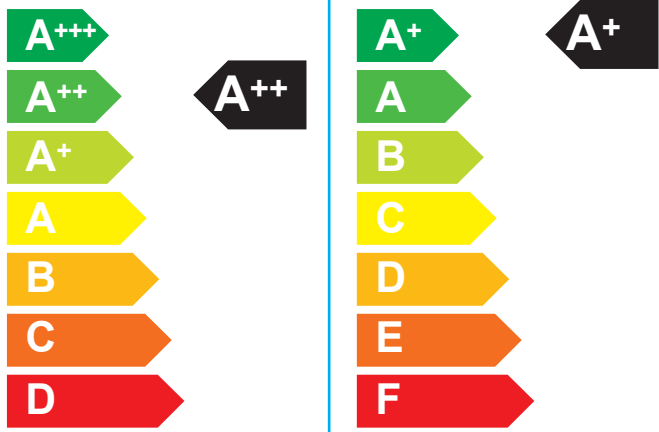

ENERG

енергия · ενεργεια

3302142

ATAG

ENERGION M COMPACT 80 T 2Z

42 dB

57 dB

- 11 kW
- 08 kW**
- 04 kW