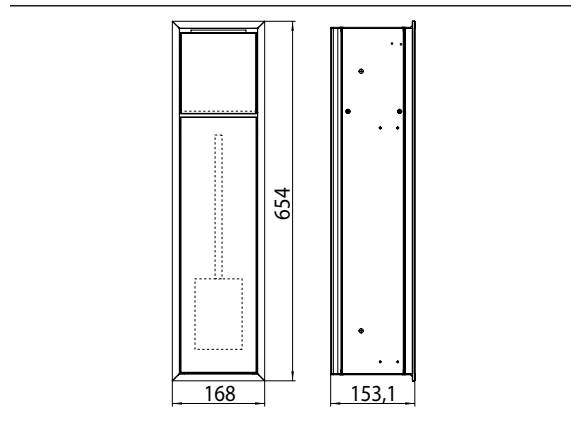

### Toiletmodule - inbouwmodule chroom/zwart

Art.nr.9740 279 40

Toiletrolhouder, toiletborstelgarnituur