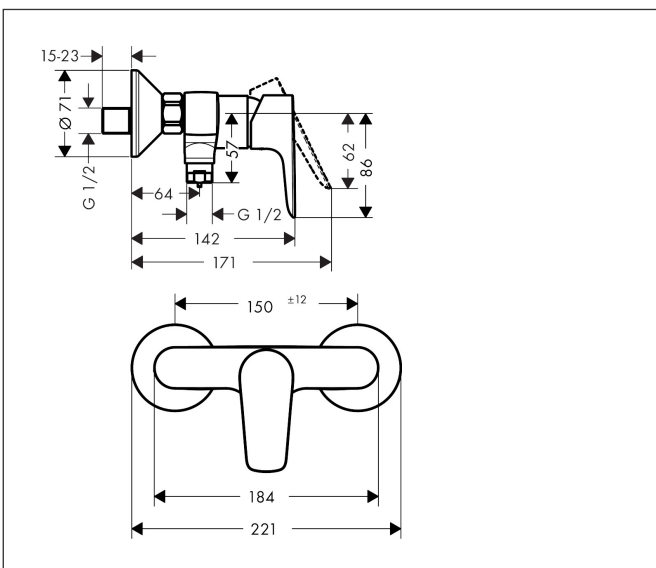

Merk	hansgrohe
Artikelnaam	<b>Talis E</b> ééngreeps douchemengkraan opbouw
Art.nr.	71760000
Oppervlakte	chrom
Netto prijs	227,52 EUR

## Kenmerken

- 1 functie
- installatie met hartafstand  $150 \pm 12$  mm
- maximale doorstroomhoeveelheid bij 3 bar: 22 l/min
- keramisch kardoos
- temperatuurbegrenzing instelbaar
- terugslagklep
- slangaansluiting: DN15

## Maat tekeningen

## Stroomschema

1 Shower outlet with 1B-resistance

Merk	hansgrohe
Artikelnaam	<b>Talis E</b> ééngreeps douchemengkraan opbouw
Art.nr.	71760000
Oppervlakte	chrom
Netto prijs	227,52 EUR