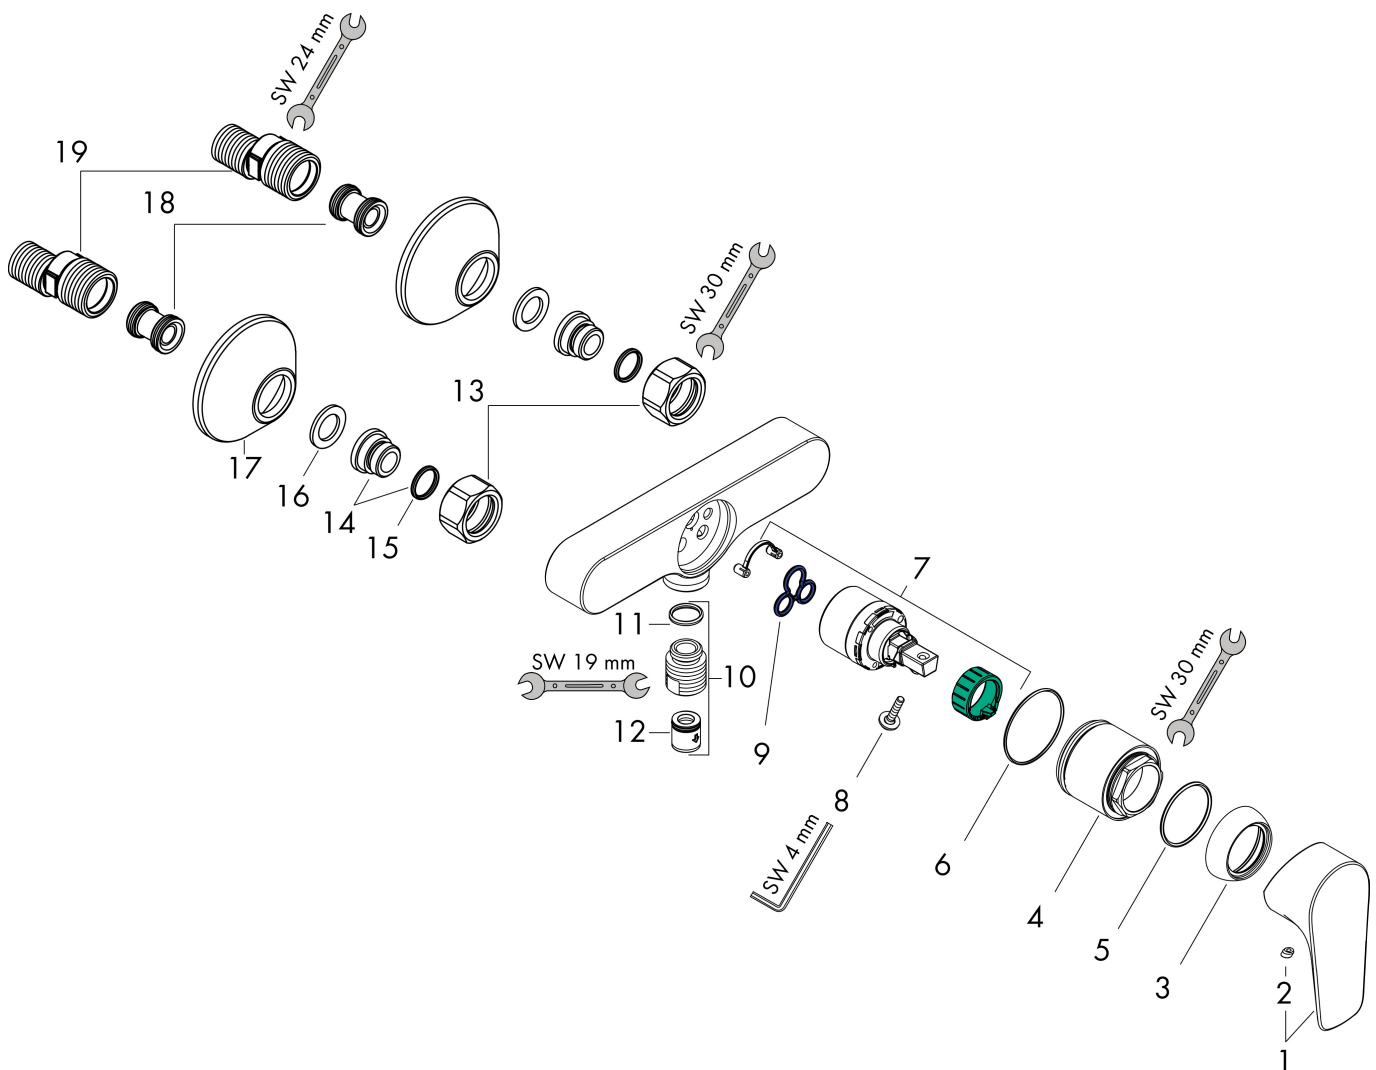

## Maat tekeningen

## Certificaat

Merk hansgrohe  
 Artikelnaam **Talis E** ééngreeps douchemengkraan opbouw  
 Art.nr. 71760000  
 Oppervlakte chroom  
 Netto prijs 227,52 EUR

## Stroomschema

1 Shower outlet with 1B-resistance

Merk	hansgrohe
Artikelnaam	<b>Talis E</b> ééngreeps douchemengkraan opbouw
Art.nr.	71760000
Oppervlakte	chrom
Netto prijs	227,52 EUR

## Explosietekening voor bouwjaar: >10/15

Merk	hansgrohe
Artikelnaam	<b>Talis E</b> ééngreeps douchemengkraan opbouw
Art.nr.	71760000
Oppervlakte	chrom
Netto prijs	227,52 EUR