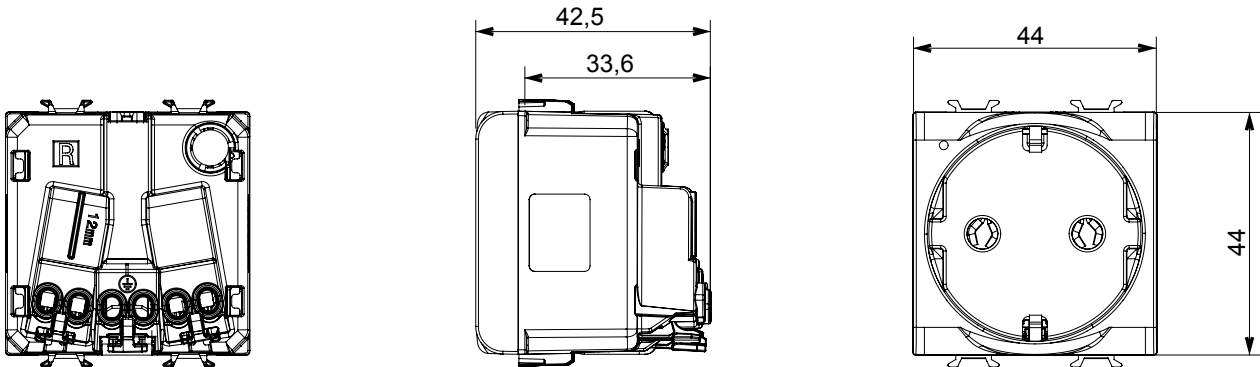

DIMENSIONAL

TECHNICAL SYMBOLOGY

STANDARDS/APPROVALS