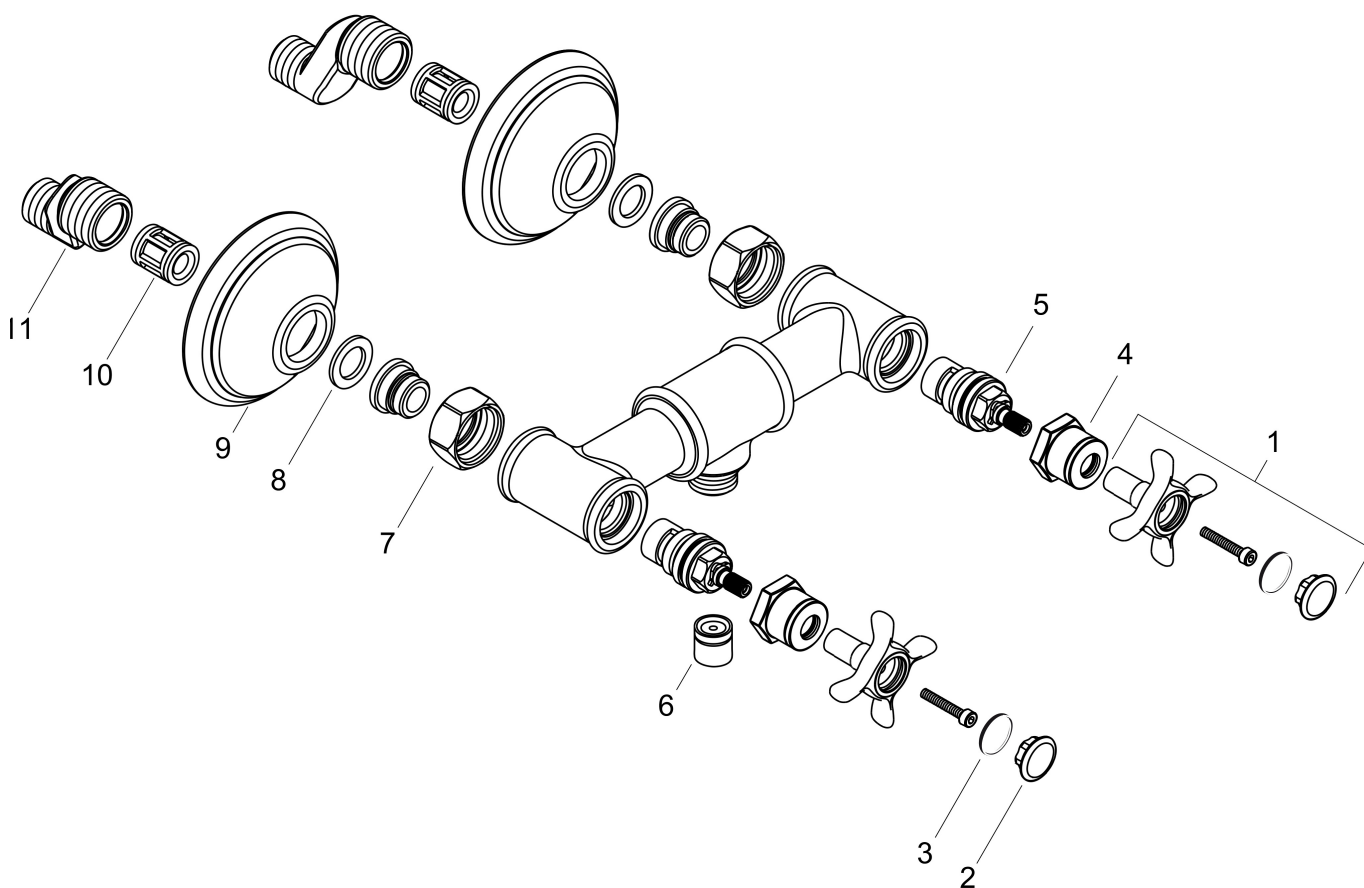

Merk	AXOR
Artikelnaam	AXOR Montreux tweegreeps douchemengkraan opbouw met kruisgrepen
Art.nr.	16560000
Oppervlakte	chrom
Netto prijs	1.313,56 EUR

Product foto

Kenmerken

- 1 functie
- installatie met hartafstand 170 ± 32 mm
- maximale doorstroomhoeveelheid bij 3 bar: 11 l/min
- keramische bovendelen warm/koud 180°
- terugslagklep
- slangaansluiting: DN15
- minimale bedrijfsdruk: 1 bar
- maximale bedrijfsdruk: 10 bar

Maat tekeningen

Merk AXOR
Artikelnaam **AXOR Montreux** tweegreeps douchemengkraan opbouw met kruisgrepen
Art.nr. 16560000
Oppervlakte chroom
Netto prijs 1.313,56 EUR

Stroomschema

Merk	AXOR
Artikelnaam	AXOR Montreux tweegreeps douchemengkraan opbouw met kruisgrepen
Art.nr.	16560000
Oppervlakte	chrom
Netto prijs	1.313,56 EUR

Explosietekening voor bouwjaar: >04/06

Merk	AXOR
Artikelnaam	AXOR Montreux tweegreeps douchemengkraan opbouw met kruisgrepen
Art.nr.	16560000
Oppervlakte	chrom
Netto prijs	1.313,56 EUR

Onderdelen voor bouwjaar: >04/06

Pos	Beschrijving	Art.nr.	Prijs
1	greep	16597000	118,25
2	greepstopset, koud / warm / neutraal	97987000	54,08
3	O-ring 16x2	98133000	3,12
4	huls	97993000	42,22
5	bovendeel rechts sluitend	94009000	34,01
6	terugslagklepset DW 15	94074000	13,21
7	moeren set	96157000	26,73
8	zeefdichting	96922000	8,01
9	rozet	98595000	34,01
10	slagdemper	96429000	4,99
11	S-koppelingenset (± 32 mm)	98592000	34,01