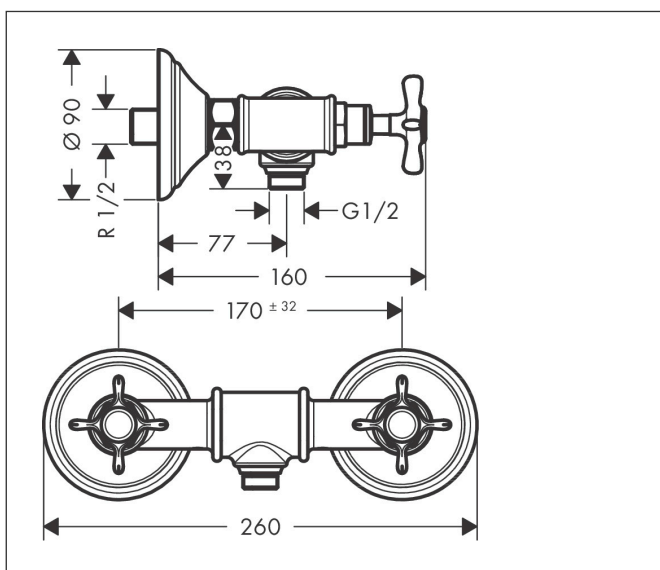

Merk	AXOR
Artikelnaam	AXOR Montreux tweegreeps douchemengkraan opbouw met kruisgrepen
Art.nr.	16560000
Oppervlakte	chrom
Netto prijs	1.313,56 EUR

Product foto

Kenmerken

- 1 functie
- installatie met hartafstand 170 ± 32 mm
- maximale doorstroomhoeveelheid bij 3 bar: 11 l/min
- keramische bovendelen warm/koud 180°
- terugslagklep
- slangaansluiting: DN15
- minimale bedrijfsdruk: 1 bar
- maximale bedrijfsdruk: 10 bar

Maat tekeningen

Merk AXOR
Artikelnaam **AXOR Montreux** tweegreeps douchemengkraan opbouw met kruisgrepen
Art.nr. 16560000
Oppervlakte chroom
Netto prijs 1.313,56 EUR

Stroomschema

Merk	AXOR
Artikelnaam	AXOR Montreux tweegreeps douchemengkraan opbouw met kruisgrepen
Art.nr.	16560000
Oppervlakte	chrom
Netto prijs	1.313,56 EUR

Explosietekening voor bouwjaar: >04/06

Merk	AXOR
Artikelnaam	AXOR Montreux tweegreeps douchemengkraan opbouw met kruisgrepen
Art.nr.	16560000
Oppervlakte	chrom
Netto prijs	1.313,56 EUR

Onderdelen voor bouwjaar: >04/06

Pos	Beschrijving	Art.nr.	Prijs
1	greep	16597000	118,25
2	greepstopset, koud / warm / neutraal	97987000	54,08
3	O-ring 16x2	98133000	3,12
4	huls	97993000	42,22
5	bovendeel rechts sluitend	94009000	34,01
6	terugslagklepset DW 15	94074000	13,21
7	moeren set	96157000	26,73
8	zeefdichting	96922000	8,01
9	rozet	98595000	34,01
10	slagdemper	96429000	4,99
11	S-koppelingenset (± 32 mm)	98592000	34,01