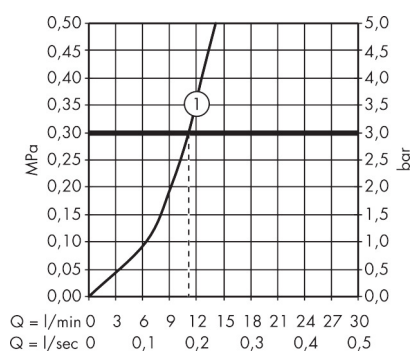

Merk	AXOR
Artikelnaam	AXOR Montreux tweegreeps douchemengkraan opbouw met kruisgrepen
Art.nr.	16560000
Oppervlakte	chrom
Netto prijs	1.313,56 EUR

Product foto

Kenmerken

- 1 functie
- installatie met hartafstand 170 ± 32 mm
- maximale doorstroomhoeveelheid bij 3 bar: 11 l/min
- keramische bovendelen warm/koud 180°
- terugslagklep
- slangaansluiting: DN15
- minimale bedrijfsdruk: 1 bar
- maximale bedrijfsdruk: 10 bar

Maat tekeningen

Merk AXOR
Artikelnaam **AXOR Montreux** tweegreeps douchemengkraan opbouw met kruisgrepen
Art.nr. 16560000
Oppervlakte chroom
Netto prijs 1.313,56 EUR

Stroomschema

Merk	AXOR
Artikelnaam	AXOR Montreux tweegreeps douchemengkraan opbouw met kruisgrepen
Art.nr.	16560000
Oppervlakte	chrom
Netto prijs	1.313,56 EUR