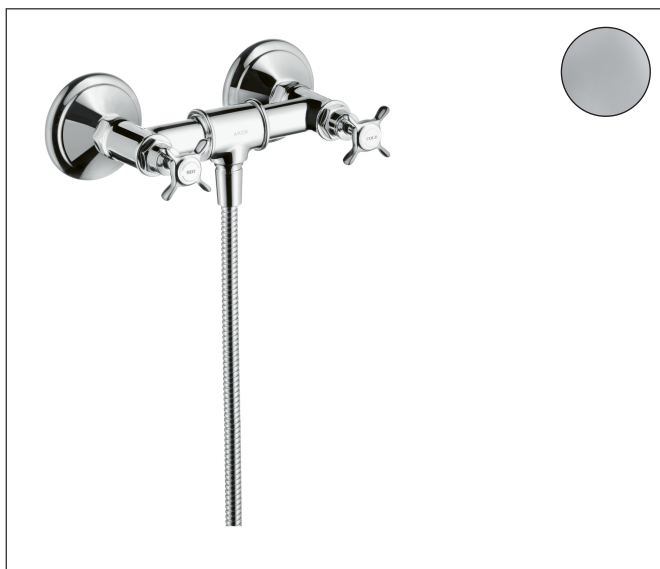

Merk	AXOR
Artikelnaam	AXOR Montreux tweegreeps douchemengkraan opbouw met kruisgrepen
Art.nr.	16560000
Oppervlakte	chrom
Netto prijs	1.313,56 EUR

Product foto

Kenmerken

- 1 functie
- installatie met hartafstand 170 ± 32 mm
- maximale doorstroomhoeveelheid bij 3 bar: 11 l/min
- keramische bovendelen warm/koud 180°
- terugslagklep
- slangaansluiting: DN15
- minimale bedrijfsdruk: 1 bar
- maximale bedrijfsdruk: 10 bar

Maat tekeningen

Merk AXOR
Artikelnaam **AXOR Montreux** tweegreeps douchemengkraan opbouw met kruisgrepen
Art.nr. 16560000
Oppervlakte chroom
Netto prijs 1.313,56 EUR

Stroomschema

Merk	AXOR
Artikelnaam	AXOR Montreux tweegreeps douchemengkraan opbouw met kruisgrepen
Art.nr.	16560000
Oppervlakte	chrom
Netto prijs	1.313,56 EUR

Explosietekening voor bouwjaar: >04/06

Merk	AXOR
Artikelnaam	AXOR Montreux tweegreeps douchemengkraan opbouw met kruisgrepen
Art.nr.	16560000
Oppervlakte	chrom
Netto prijs	1.313,56 EUR

Onderdelen voor bouwjaar: >04/06

Pos	Beschrijving	Art.nr.	Prijs
1	greep	16597000	118,25
2	greepstopset, koud / warm / neutraal	97987000	54,08
3	O-ring 16x2	98133000	3,12
4	huls	97993000	42,22
5	bovendeel rechts sluitend	94009000	34,01
6	terugslagklepset DW 15	94074000	13,21
7	moeren set	96157000	26,73
8	zeefdichting	96922000	8,01
9	rozet	98595000	34,01
10	slagdemper	96429000	4,99
11	S-koppelingenset (± 32 mm)	98592000	34,01