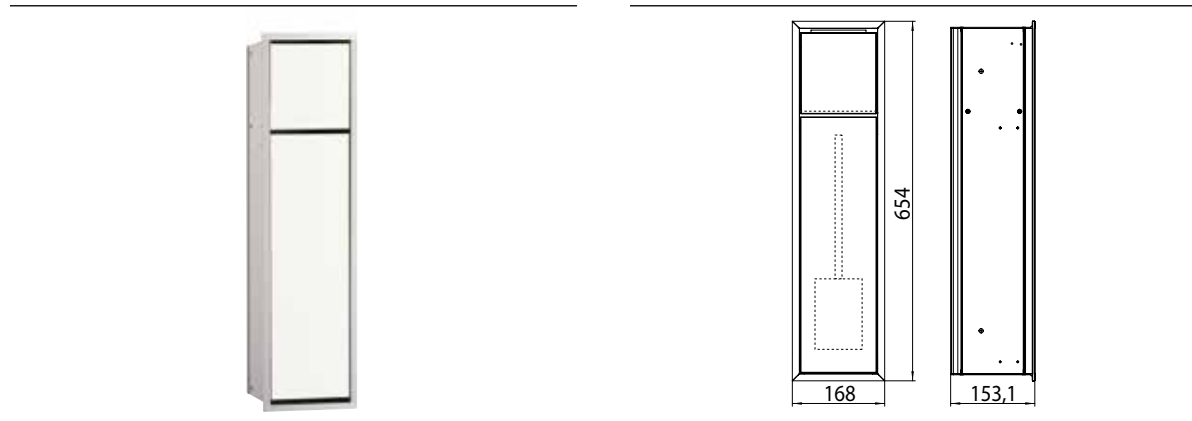

PRODUCTINFORMATIE

Toiletmodule - inbouwmodule chroom/optiwhite

Art.nr.9740 278 40

Toiletrolhouder, toiletborstelgarnituur