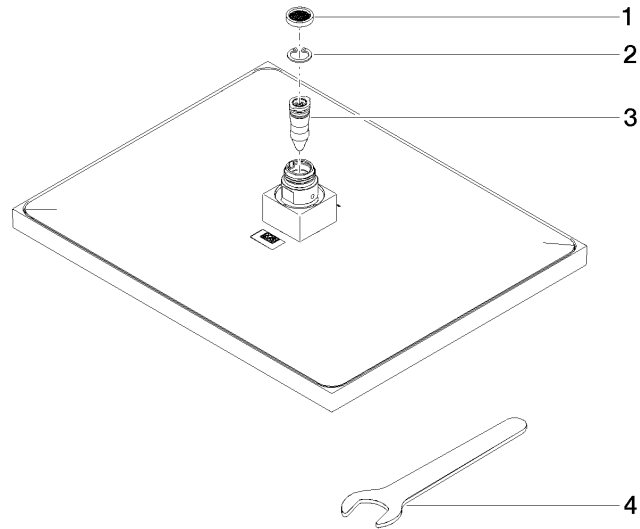

Regenbrause eckig 300 x 240 mm - Platin

04 12 05 063 00

Regenbrause eckig 300 x 240 mm - Platin

04 12 05 063 00

Regenbrause eckig 300 x 240 mm - Platin

04 12 05 063 00

Regenbrause eckig 300 x 240 mm - Platin

04 12 05 063 00

Regenbrause eckig 300 x 240 mm - Platin

04 12 05 063 00

Ersatzteilstückliste

Nr.	Artikelnummer	Benennung	Verbaumenge	Lieferzeit
	09 23 01 075 90	Siebichtung Ø 18 x 3,5 mm -	4	2