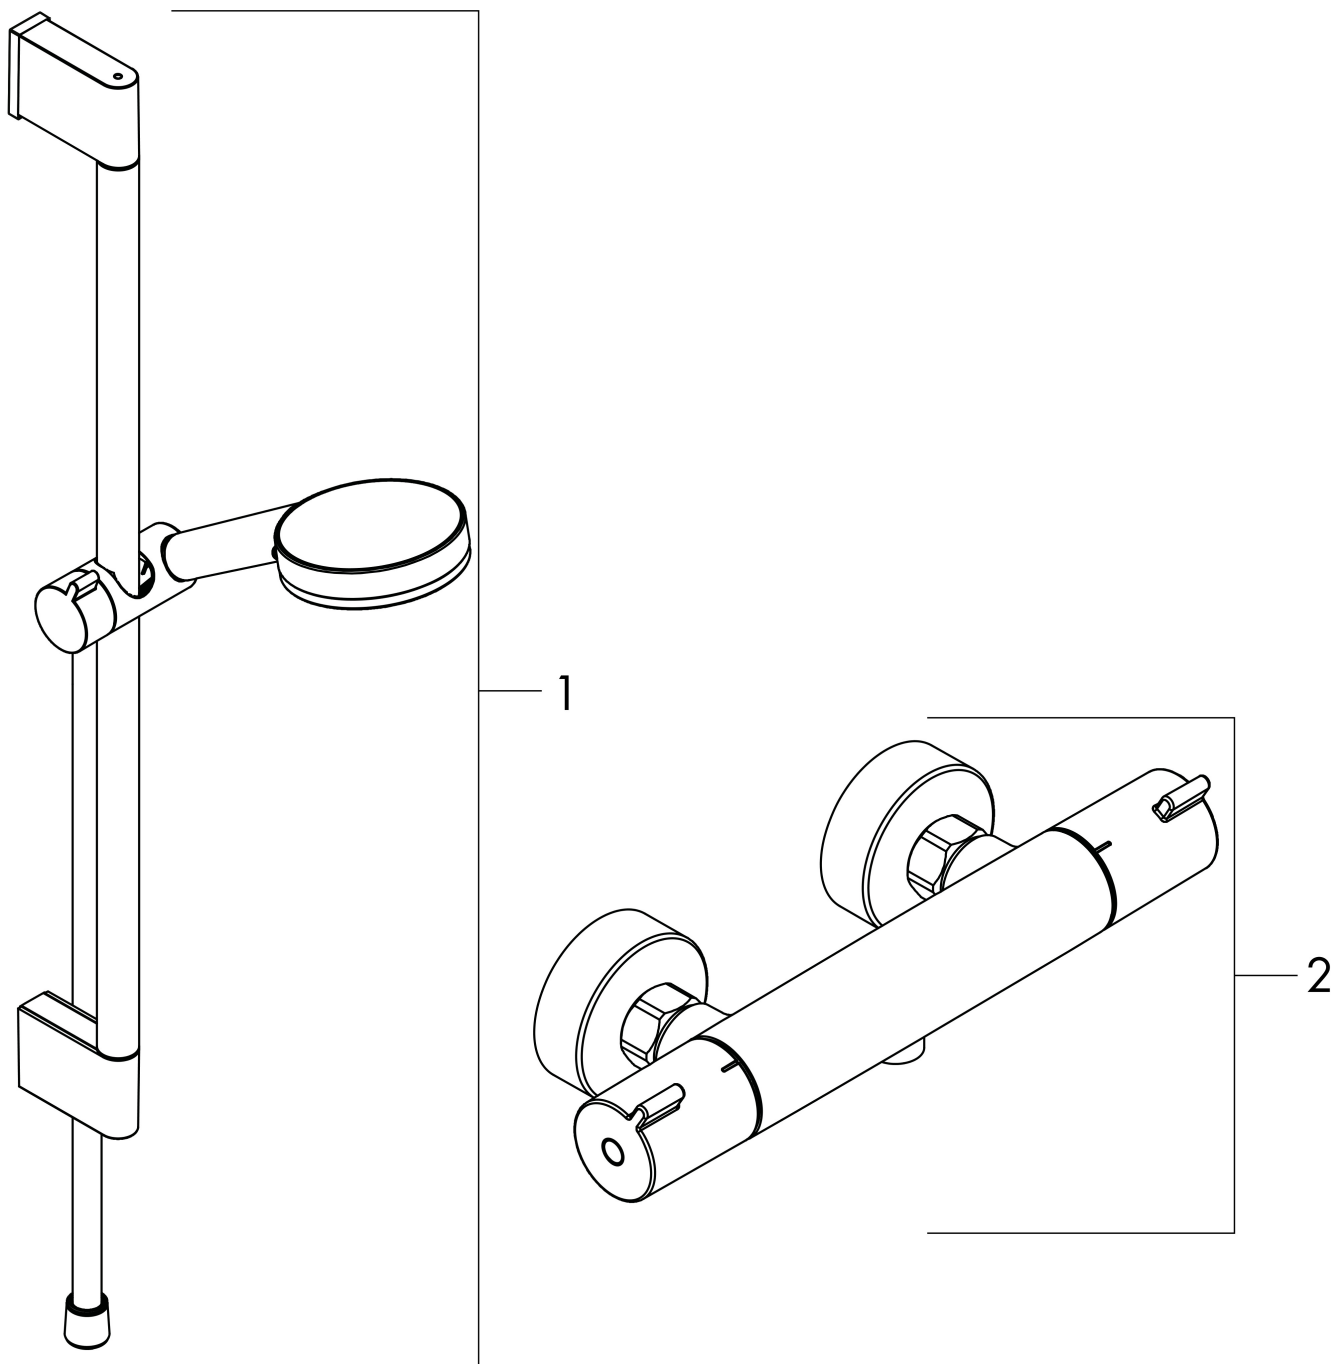

## Kenmerken

- bestaat uit: handdouche, douchethermostaat, douchestang, schuifstuk, doucheslang
- straalplaatoppervlak: 100 mm
- straalsoort handdouche: Rain, IntenseRain
- maximale doorstroomhoeveelheid van handdouche bij 3 bar: 13,8 l/min
- minimale bedrijfsdruk: 1 bar
- maximale bedrijfsdruk: 6 bar
- QuickClean: Kalkaanslag kun je eenvoudig met je vinger verwijderen
- wisselen straalsoort door draaien straalplaat
- thermostaat: Ecostat 1001 CL
- profielbuis: rond
- diameter glijstang: 22 mm
- buislengte: 669 mm
- traploos in hoogte verstelbaar
- wandhouders gemaakt van kunststof
- lengte doucheslang: 1600 mm
- draaikoppeling voorkomt dat de slang in de knoop raakt
- 90° in positie verstelbaar schuifstuk, zwenkbaar naar links en rechts, omhoog en omlaag

Merk	hansgrohe
Artikelnaam	<b>Crometta</b> renovatieset 65 cm met 1001 CL thermostaat
Art.nr.	27812400
Oppervlakte	wit/chroom
Netto prijs	279,15 EUR

## Installatievoorbeelden

**i** Afmetingen kunnen variëren vanwege keramische toleranties die verband houden met het productieproces.

Merk	hansgrohe
Artikelnaam	<b>Crometta</b> renovatieset 65 cm met 1001 CL thermostaat
Art.nr.	27812400
Oppervlakte	wit/chroom
Netto prijs	279,15 EUR

## Explosietekening voor bouwjaar: >04/16

Merk hansgrohe  
 Artikelnaam **Crometta** renovatieset 65 cm met 1001 CL thermostaat  
 Art.nr. 27812400  
 Oppervlakte wit/chroom  
 Netto prijs 279,15 EUR