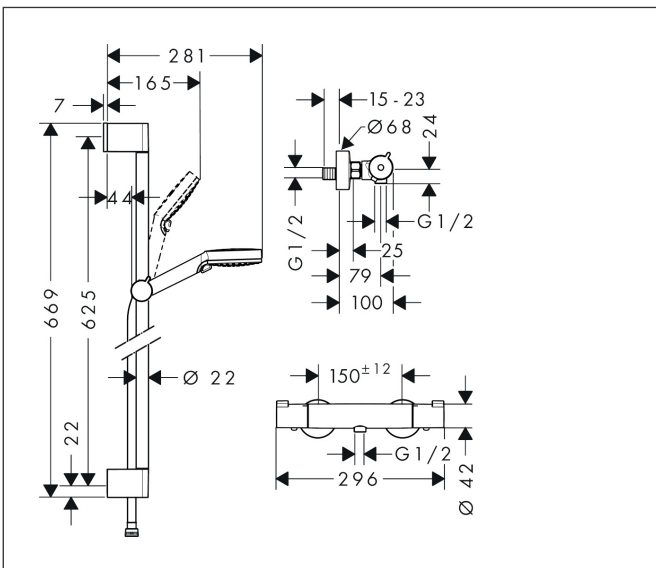

Merk	hansgrohe
Artikelnaam	<b>Crometta</b> renovatieset 65 cm met 1001 CL thermostaat
Art.nr.	27812400
Oppervlakte	wit/chroom
Netto prijs	279,15 EUR

## Maat tekeningen

## Kenmerken

- bestaat uit: handdouche, douchethermostaat, douchestang, schuifstuk, doucheslang
- straalplaatoppervlak: 100 mm
- straalsoort handdouche: Rain, IntenseRain
- maximale doorstroomhoeveelheid van handdouche bij 3 bar: 13,8 l/min
- minimale bedrijfsdruk: 1 bar
- maximale bedrijfsdruk: 6 bar
- QuickClean: Kalkaanslag kun je eenvoudig met je vinger verwijderen
- wisselen straalsoort door draaien straalplaat
- thermostaat: Ecostat 1001 CL
- profielbuis: rond
- diameter glijstang: 22 mm
- buislengte: 669 mm
- traploos in hoogte verstelbaar
- wandhouders gemaakt van kunststof
- lengte doucheslang: 1600 mm
- draaikoppeling voorkomt dat de slang in de knoop raakt
- 90° in positie verstelbaar schuifstuk, zwenkbaar naar links en rechts, omhoog en omlaag

## Straalsoorten

Merk hansgrohe  
 Artikelnaam **Crometta** renovatieset 65 cm met 1001 CL thermostaat  
 Art.nr. 27812400  
 Oppervlakte wit/chroom  
 Netto prijs 279,15 EUR