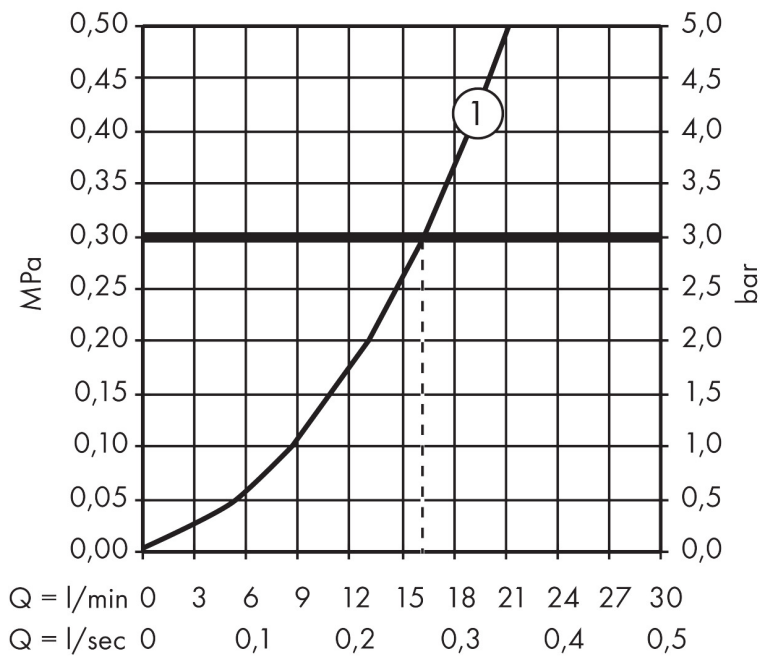

Merk	hansgrohe
Artikelnaam	Ecostat 1001 CL douchethermostaat chroom opbouw
Art.nr.	13211000
Oppervlakte	chrom
Netto prijs	238,65 EUR

Product foto

Kenmerken

- EcoStop-knop begrenst het waterverbruik op 10 l/min
- thermostaatkardoes, keramische stopkraan 180°
- maximale doorstroomhoeveelheid bij 3 bar: 16 l/min
- Veiligheidsblokkering bij 40°C
- temperatuurbegrenzing instelbaar
- metaal
- hartafstand: 150 ± 12 mm
- aansluiting: S-aansluitingen, G 1/2
- vuilfilter inbegrepen

Maat tekeningen

Technologie

Certificaat

Merk hansgrohe
 Artikelnaam **Ecostat 1001 CL** douchethermostaat chroom opbouw
 Art.nr. 13211000
 Oppervlakte chroom
 Netto prijs 238,65 EUR

Stroomschema

1 Shower outlet with 1B-resistance

Merk	hansgrohe
Artikelnaam	Ecostat 1001 CL douchethermostaat chrom opbouw
Art.nr.	13211000
Oppervlakte	chrom
Netto prijs	238,65 EUR

Explosietekening voor bouwjaar: >09/19

Merk	hansgrohe
Artikelnaam	Ecostat 1001 CL douchethermostaat chroom opbouw
Art.nr.	13211000
Oppervlakte	chroom
Netto prijs	238,65 EUR