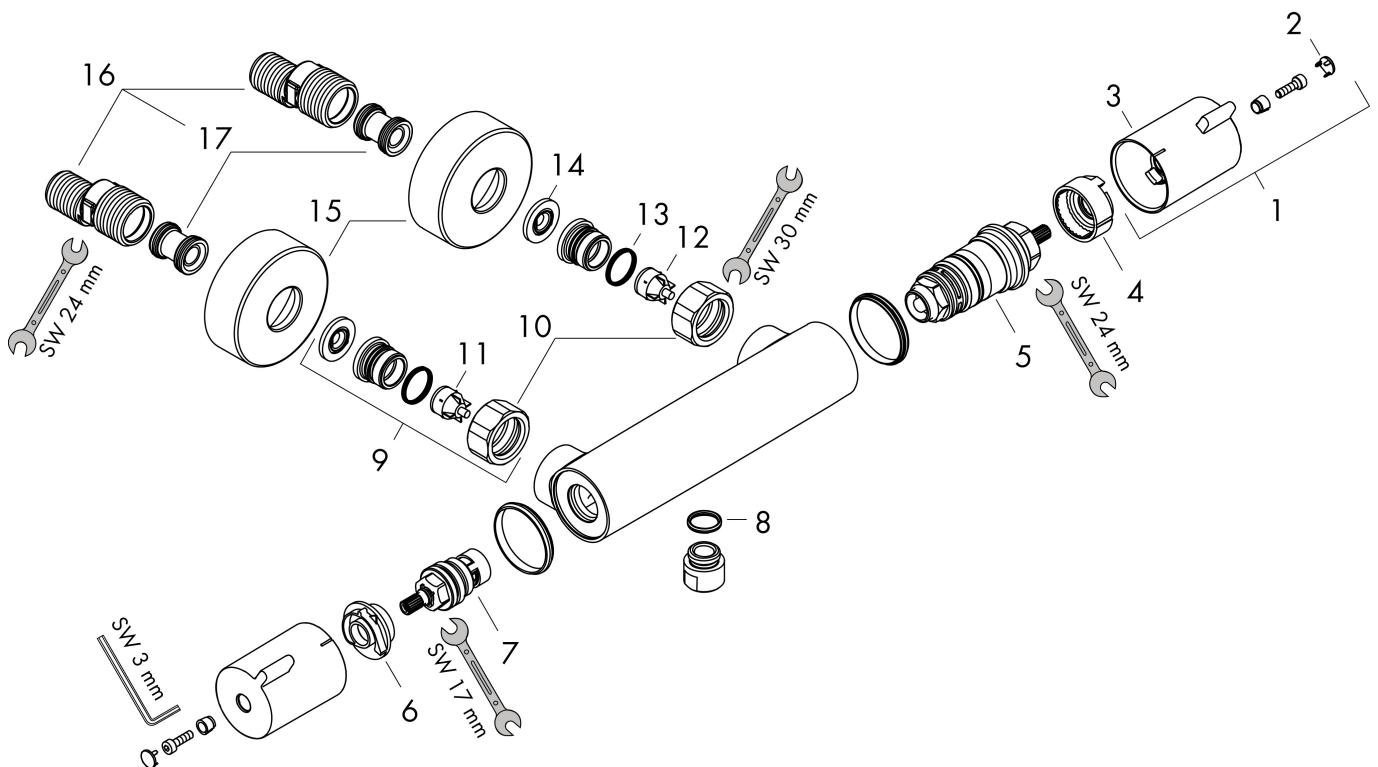

Merk	hansgrohe
Artikelnaam	Ecostat 1001 CL douchethermostaat chroom opbouw
Art.nr.	13211000
Oppervlakte	chrom
Netto prijs	238,65 EUR

Product foto

Kenmerken

- EcoStop-knop begrenst het waterverbruik op 10 l/min
- thermostaatkardoes, keramische stopkraan 180°
- maximale doorstroomhoeveelheid bij 3 bar: 16 l/min
- Veiligheidsblokkering bij 40°C
- temperatuurbegrenzing instelbaar
- metaal
- hartafstand: 150 ± 12 mm
- aansluiting: S-aansluitingen, G 1/2
- vuilfilter inbegrepen

Maat tekeningen

Technologie

Certificaat

Merk hansgrohe
 Artikelnaam **Ecostat 1001 CL** douchethermostaat chroom opbouw
 Art.nr. 13211000
 Oppervlakte chroom
 Netto prijs 238,65 EUR

Stroomschema

1 Shower outlet with 1B-resistance

Merk	hansgrohe
Artikelnaam	Ecostat 1001 CL douchethermostaat chrom opbouw
Art.nr.	13211000
Oppervlakte	chrom
Netto prijs	238,65 EUR

Explosietekening voor bouwjaar: >09/19

Merk	hansgrohe
Artikelnaam	Ecostat 1001 CL douchethermostaat chroom opbouw
Art.nr.	13211000
Oppervlakte	chroom
Netto prijs	238,65 EUR

Onderdelen voor bouwjaar: >09/19

Pos	Beschrijving	Art.nr.	Prijs
1	greep	92836000	34,01
2	afdekkap	95433000	4,99
3	drukknop	92848000	4,99
4	aanslagring voor temperatuur regeleenheid	95041000	13,21
5	temperatuur regeleenheid	94282000	118,25
6	aanslagringenset voor bovendeel	95042000	13,21
7	bovendeel	94149000	26,73
8	O-ring 14x2	98129000	3,12
9	koppelingenset	94285000	59,63
10	moeren set	96157000	26,73
11	terugslagklep (drukbestendig tot 2 MPa)	93136000	26,73
12	terugslagklep	96737000	26,73
13	O-ring 17x1,5	98137000	3,12
14	zeefdichting	96922000	8,01
15	rozet Ø 68 mm	96467000	17,26
16	slagdemper	96429000	4,99
17	S-koppelingenset (±12 mm)	94140000	42,22