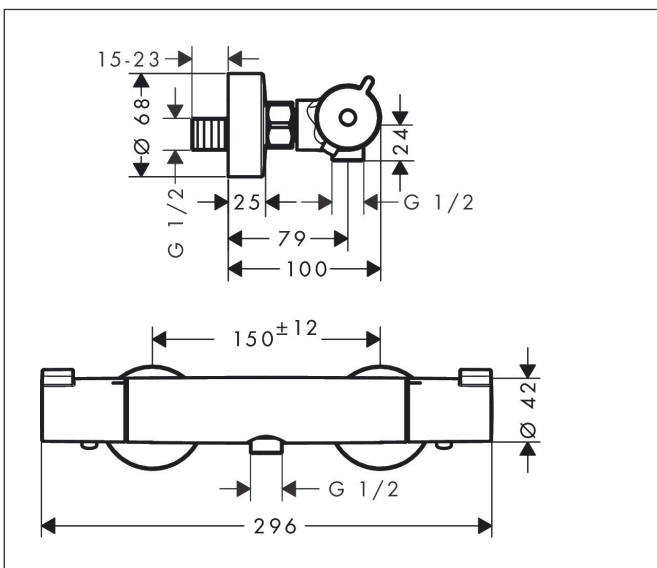

Merk	hansgrohe
Artikelnaam	Ecostat 1001 CL douchethermostaat chroom opbouw
Art.nr.	13211000
Oppervlakte	chrom
Netto prijs	238,65 EUR

Product foto

Kenmerken

- EcoStop-knop begrenst het waterverbruik op 10 l/min
- thermostaatkardoes, keramische stopkraan 180°
- maximale doorstroomhoeveelheid bij 3 bar: 16 l/min
- Veiligheidsblokkering bij 40°C
- temperatuurbegrenzing instelbaar
- metaal
- hartafstand: 150 ± 12 mm
- aansluiting: S-aansluitingen, G 1/2
- vuilfilter inbegrepen

Maat tekeningen

Technologie

Certificaat

Merk hansgrohe
 Artikelnaam **Ecostat 1001 CL** douchethermostaat chroom opbouw
 Art.nr. 13211000
 Oppervlakte chroom
 Netto prijs 238,65 EUR

Stroomschema

1 Shower outlet with 1B-resistance

Onderdelen voor bouwjaar: >09/19

Pos	Beschrijving	Art.nr.	Prijs
1	greep	92836000	34,01
2	afdekkap	95433000	4,99
3	drukknop	92848000	4,99
4	aanslagring voor temperatuur regeleenheid	95041000	13,21
5	temperatuur regeleenheid	94282000	118,25
6	aanslagringenset voor bovendeel	95042000	13,21
7	bovendeel	94149000	26,73
8	O-ring 14x2	98129000	3,12
9	koppelingenset	94285000	59,63
10	moeren set	96157000	26,73
11	terugslagklep (drukbestendig tot 2 MPa)	93136000	26,73
12	terugslagklep	96737000	26,73
13	O-ring 17x1,5	98137000	3,12
14	zeefdichting	96922000	8,01
15	rozet Ø 68 mm	96467000	17,26
16	slagdemper	96429000	4,99
17	S-koppelingenset (±12 mm)	94140000	42,22