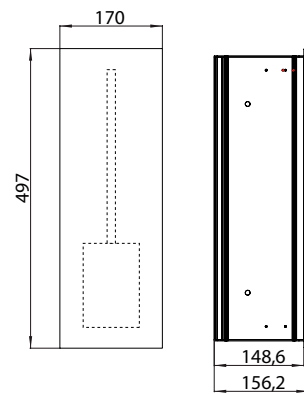

PRODUCTINFORMATIE

Toiletborstelgarnituurmodule - inbouwmodel zwart

Art.nr.9734 275 31

1 deur, deuraanslag rechts/links wisselbaar