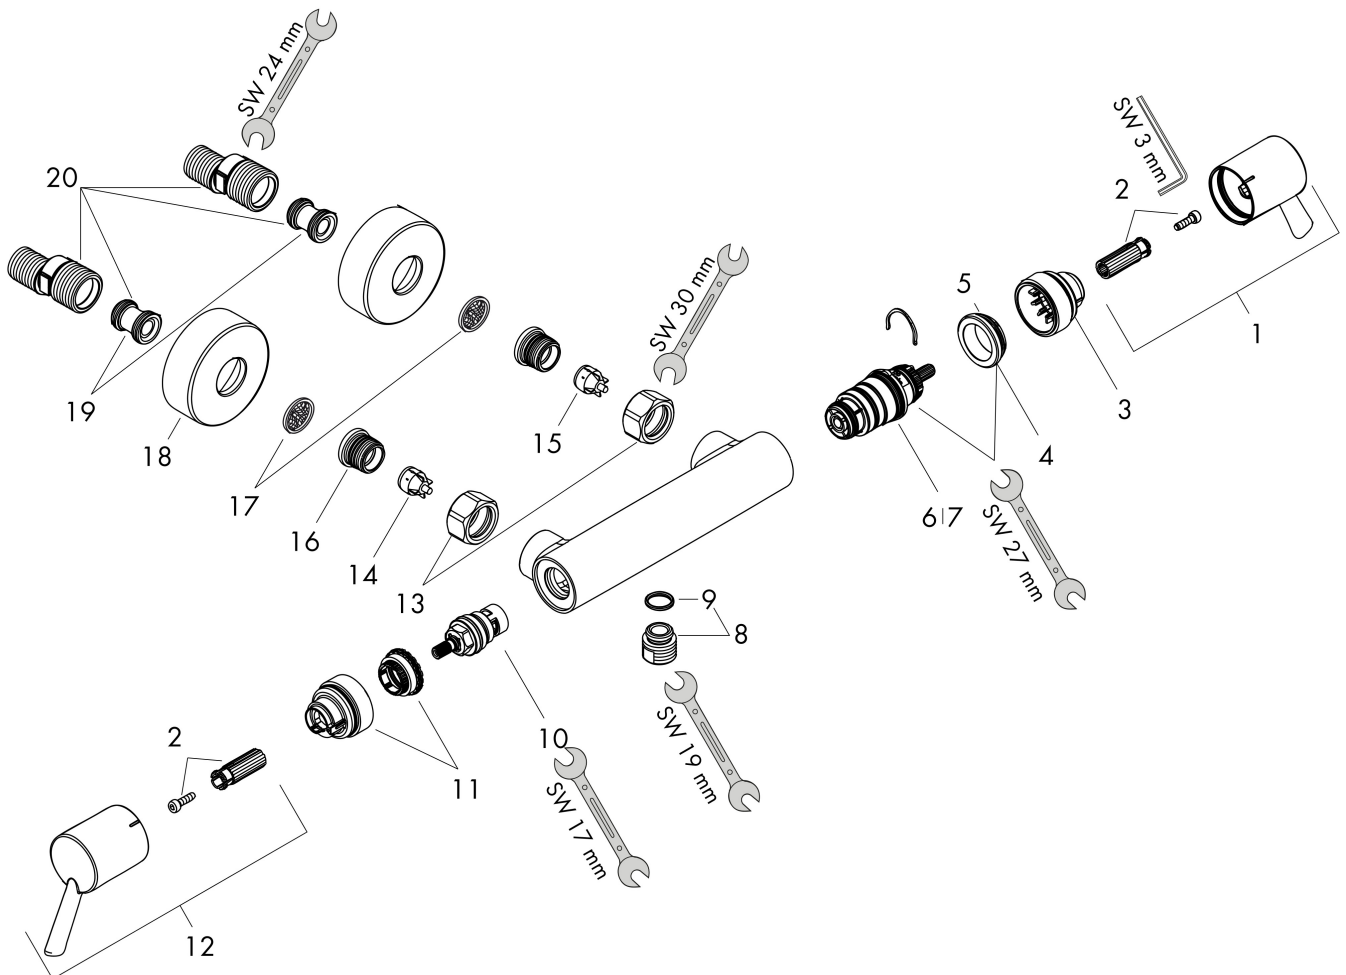

Merk	hansgrohe
Artikelnaam	Ecostat Comfort Care opbouw douchethermostaat
Art.nr.	13117000
Oppervlakte	chrom
Netto prijs	299,31 EUR

Product foto

Kenmerken

- grotere symbolen voor meer duidelijkheid
- met extra lange barrièrevrije grepen
- thermostaatkardoes, keramische stopkraan 180°
- maximale doorstroomhoeveelheid bij 3 bar: 17 l/min
- Veiligheidsblokkering bij 40°C
- temperatuurbegrenzing instelbaar
- metaal
- hartafstand: 150 ± 12 mm
- aansluiting: S-aansluitingen, G 1/2
- vuilfilter inbegrepen

Maat tekeningen

Technologie

Certificaat

Merk hansgrohe
 Artikelnaam **Ecostat Comfort** Care opbouw douchethermostaat
 Art.nr. 13117000
 Oppervlakte chroom
 Netto prijs 299,31 EUR

Stroomschema

1 Shower outlet with 1B-resistance

Merk	hansgrohe
Artikelnaam	Ecostat Comfort Care opbouw douchethermostaat
Art.nr.	13117000
Oppervlakte	chrom
Netto prijs	299,31 EUR

Explosietekening voor bouwjaar: >07/12

Merk	hansgrohe
Artikelnaam	Ecostat Comfort Care opbouw douchethermostaat
Art.nr.	13117000
Oppervlakte	chrom
Netto prijs	299,31 EUR

Onderdelen voor bouwjaar: >07/12

Pos	Beschrijving	Art.nr.	Prijs
1	greep	95837000	66,87
2	greepadapter m. schroef	95843000	8,01
3	aanslagring	95839000	17,26
4	moer	98913000	17,26
5	O-ring 26x1,5	98390000	3,12
6	temperatuur regeleenheid	98282000	95,16
7	regeleenheid voor verwisselde aansluitingen	92373000	236,70
8	aansluiting	95392000	17,26
9	O-ring 14x2	98129000	3,12
10	bovendeel	94149000	26,73
11	aanslagring	95842000	21,22
12	greep	95838000	54,08
13	moeren set	96157000	26,73
14	terugslagklep (drukbestendig tot 2 MPa)	93136000	26,73
15	terugslagklep	96737000	26,73
16	O-ring 17x1,5	98137000	3,12
17	zeefdichting	96922000	8,01
18	rozet Ø 68 mm	96467000	17,26
19	slagdemper	96429000	4,99
20	S-koppelingenset (±12 mm)	94140000	42,22
a	S-koppelingenset (±32 mm)	98592000	34,01
b	remschijf	92469000	8,01
c	druknop	92848000	4,99