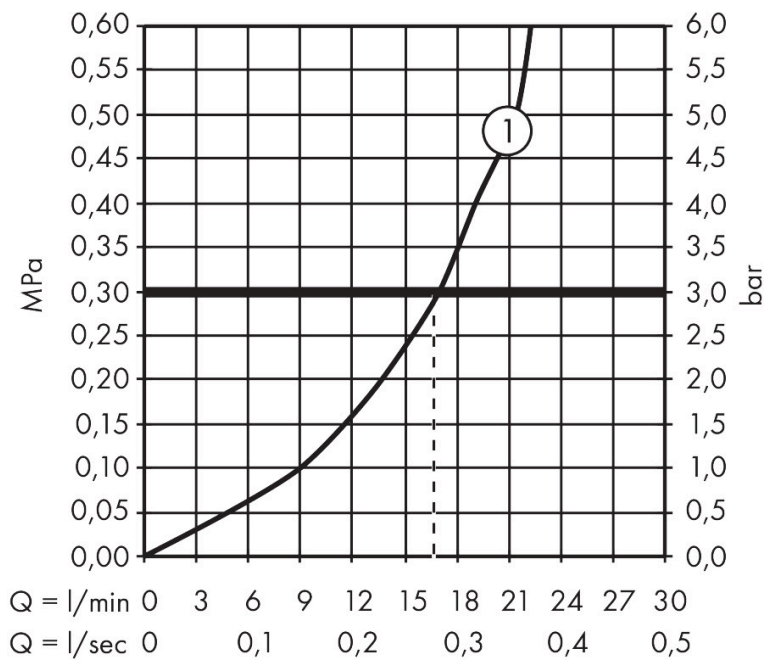

Merk	hansgrohe
Artikelnaam	Ecostat Comfort Care opbouw douchethermostaat
Art.nr.	13117000
Oppervlakte	chrom
Netto prijs	299,31 EUR

Product foto

Kenmerken

- grotere symbolen voor meer duidelijkheid
- met extra lange barrièrevrije grepen
- thermostaatkardoes, keramische stopkraan 180°
- maximale doorstroomhoeveelheid bij 3 bar: 17 l/min
- Veiligheidsblokkering bij 40°C
- temperatuurbegrenzing instelbaar
- metaal
- hartafstand: 150 ± 12 mm
- aansluiting: S-aansluitingen, G 1/2
- vuilfilter inbegrepen

Maat tekeningen

Technologie

Certificaat

Merk hansgrohe
 Artikelnaam **Ecostat Comfort** Care opbouw douchethermostaat
 Art.nr. 13117000
 Oppervlakte chroom
 Netto prijs 299,31 EUR

Stroomschema

1 Shower outlet with 1B-resistance

Merk	hansgrohe
Artikelnaam	Ecostat Comfort Care opbouw douchethermostaat
Art.nr.	13117000
Oppervlakte	chrom
Netto prijs	299,31 EUR

Explosietekening voor bouwjaar: >07/12

Merk	hansgrohe
Artikelnaam	Ecostat Comfort Care opbouw douchethermostaat
Art.nr.	13117000
Oppervlakte	chrom
Netto prijs	299,31 EUR