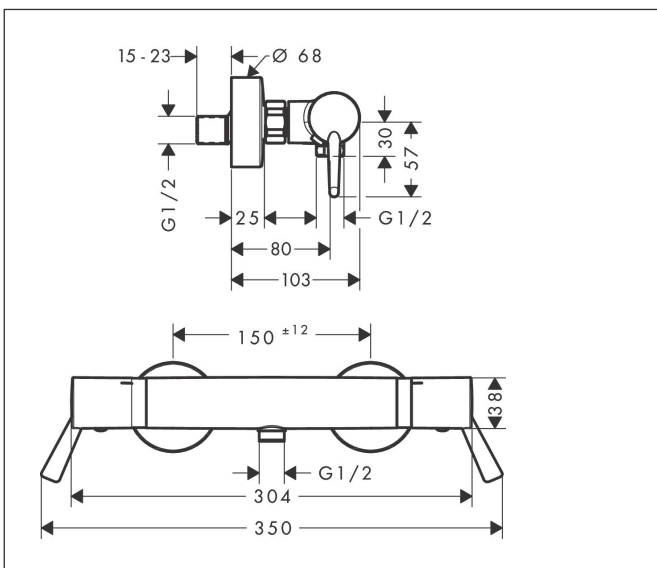

Merk	hansgrohe
Artikelnaam	Ecostat Comfort Care opbouw douchethermostaat
Art.nr.	13117000
Oppervlakte	chrom
Netto prijs	299,31 EUR

Product foto

Kenmerken

- grotere symbolen voor meer duidelijkheid
- met extra lange barrièrevrije grepen
- thermostaatkardoes, keramische stopkraan 180°
- maximale doorstroomhoeveelheid bij 3 bar: 17 l/min
- Veiligheidsblokkering bij 40°C
- temperatuurbegrenzing instelbaar
- metaal
- hartafstand: 150 ± 12 mm
- aansluiting: S-aansluitingen, G 1/2
- vuilfilter inbegrepen

Maat tekeningen

Technologie

Certificaat

Merk hansgrohe
 Artikelnaam **Ecostat Comfort** Care opbouw douchethermostaat
 Art.nr. 13117000
 Oppervlakte chroom
 Netto prijs 299,31 EUR

Stroomschema

1 Shower outlet with 1B-resistance

Onderdelen voor bouwjaar: >07/12

Pos	Beschrijving	Art.nr.	Prijs
1	greep	95837000	66,87
2	greepadapter m. schroef	95843000	8,01
3	aanslagring	95839000	17,26
4	moer	98913000	17,26
5	O-ring 26x1,5	98390000	3,12
6	temperatuur regeleenheid	98282000	95,16
7	regeleenheid voor verwisselde aansluitingen	92373000	236,70
8	aansluiting	95392000	17,26
9	O-ring 14x2	98129000	3,12
10	bovendeel	94149000	26,73
11	aanslagring	95842000	21,22
12	greep	95838000	54,08
13	moeren set	96157000	26,73
14	terugslagklep (drukbestendig tot 2 MPa)	93136000	26,73
15	terugslagklep	96737000	26,73
16	O-ring 17x1,5	98137000	3,12
17	zeefdichting	96922000	8,01
18	rozet Ø 68 mm	96467000	17,26
19	slagdemper	96429000	4,99
20	S-koppelingenset (±12 mm)	94140000	42,22
a	S-koppelingenset (±32 mm)	98592000	34,01
b	remschijf	92469000	8,01
c	druknop	92848000	4,99