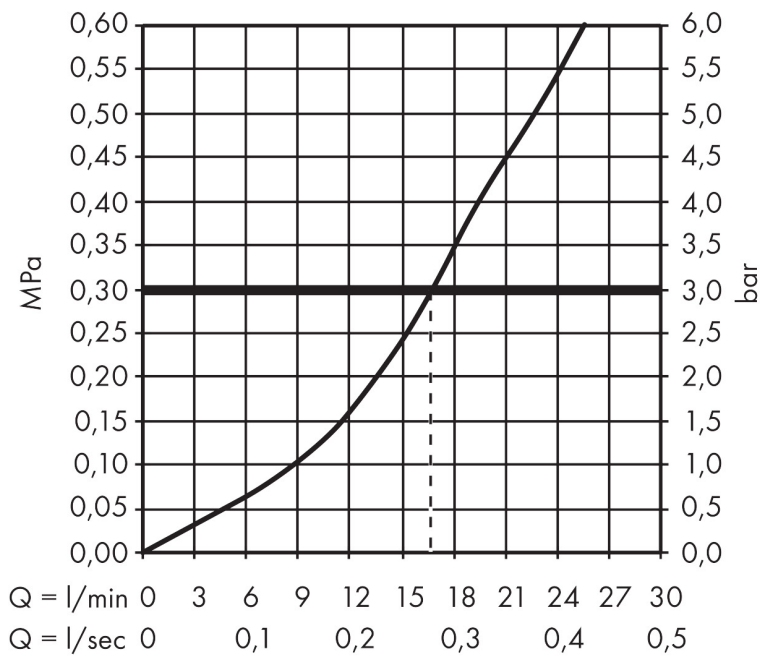

Merk hansgrohe
Artikelnaam **Metropol** ééngreeps douchemengkraan opbouw met rechte greep
Art.nr. 32560340
Oppervlakte Brushed Black Chrome
Netto prijs 470,62 EUR

Stroomschema