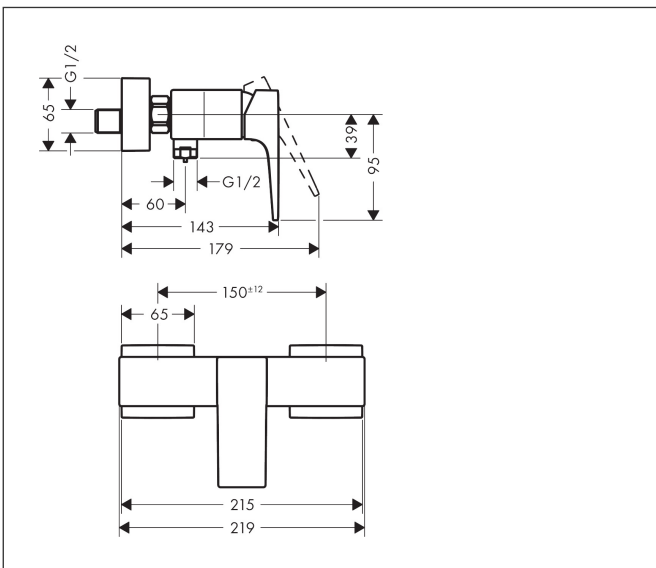

Merk hansgrohe  
 Artikelnaam **Metropol** ééngreeps douchemengkraan opbouw met rechte greep  
 Art.nr. 32560340  
 Oppervlakte Brushed Black Chrome  
 Netto prijs 470,62 EUR

## Kenmerken

- 1 functie
- installatie met hartafstand  $150 \pm 12$  mm
- maximale doorstroomhoeveelheid bij 3 bar: 16 l/min
- keramisch kardoos
- temperatuurbegrenzing instelbaar
- terugslagklep
- slangaansluiting: DN15
- minimale bedrijfsdruk: 1 bar
- maximale bedrijfsdruk: 10 bar

## Maat tekeningen