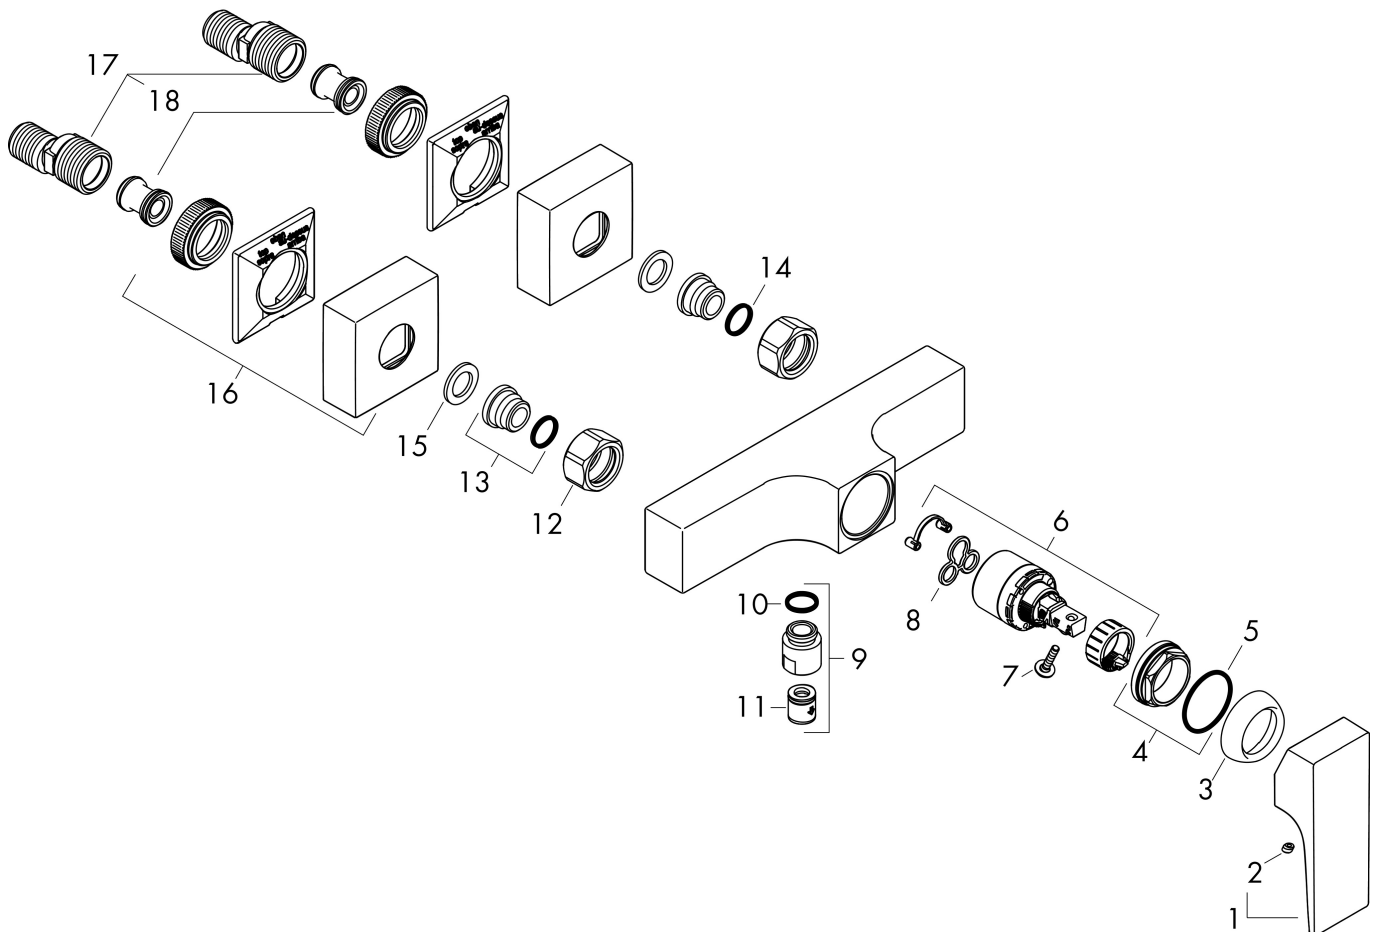

## Maat tekeningen

## Certificaat

Merk hansgrohe  
 Artikelnaam **Metropol** ééngreeps douchemengkraan opbouw met rechte greep  
 Art.nr. 32560340  
 Oppervlakte Brushed Black Chrome  
 Netto prijs 470,62 EUR

## Stroomschema

Merk	hansgrohe
Artikelnaam	<b>Metropol</b> ééngreeps douchemengkraan opbouw met rechte greep
Art.nr.	32560340
Oppervlakte	Brushed Black Chrome
Netto prijs	470,62 EUR

## Explosietekening voor bouwjaar: >07/19

Merk	hansgrohe
Artikelnaam	<b>Metropol</b> ééngreeps douchemengkraan opbouw met rechte greep
Art.nr.	32560340
Oppervlakte	Brushed Black Chrome
Netto prijs	470,62 EUR