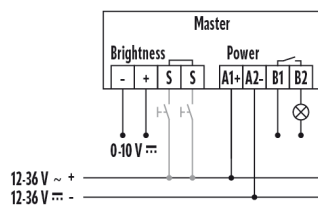

PD-C 360i/8 UC

Artikelnummer   **GTIN**
EP10427312   4015120427312

Maattekening	Detectiehoek	Detectieafstand	
		Dwars (A)	Ø 8 m
		Frontaal (B)	Ø 6 m
		Aanwezigheidsbereik (C)	Ø 4 m

Schakelschema

Standaardschema met optionele aansturing via maakcontact (schakelaar).

Gedetailleerde productbeschrijving

- Aanwezigheidssensor met **360° detectiehoek** voor plafondmontage
- Bereik tot 8 m diameter **toepassing in combinatie met gebouwbeheersystemen**
- Bedrijfsspanning 12-36 V gelijk- of wisselspanning
- Potentiaalvrije, softwaregeregelde schakeluitgang (breek-/maakcontact)
- In- en uitschakelbare detectie-indicatie
- Geluidloos schakelen tot max. 2 A
- Extra pulsingang voor het individueel handmatig schakelen van de verlichting
- Standaarduitvoering als inbouwapparaat
- Opbouw of plafondinbouw met Toebehoren
- Afdekraam en designring eenvoudig verwisselbaar/overschilderbaar
- Gerichte afscherming van de zone met behulp van meegeleverd lensmasker
- Ingebouwd fabrieksprogramma dus onmiddellijk bedrijfsklaar